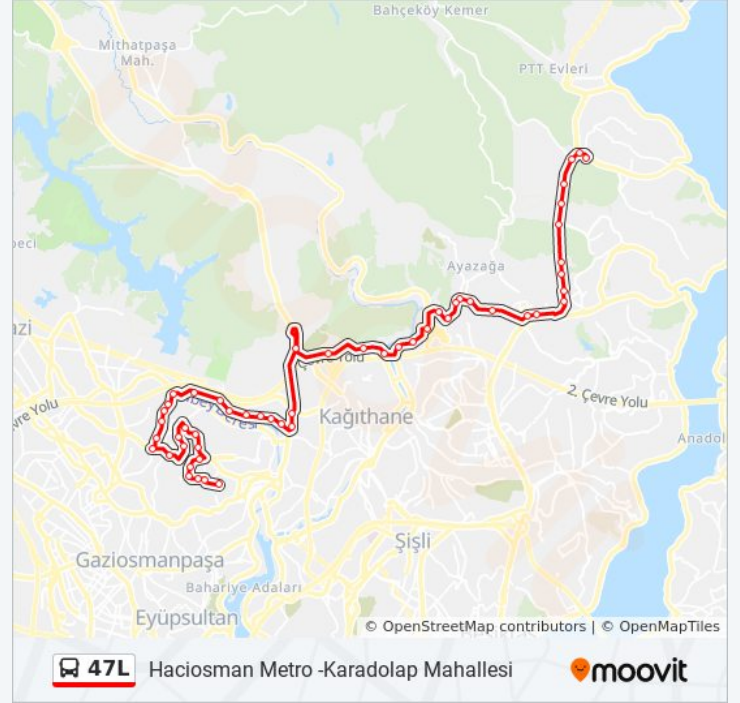

868. Sokak - Yeşilpınar Yönü

Mevlana Mahallesi - Yeşilpınar Yönü

Akşemsettin Bulvarı - Yeşilpınar Yönü

Akşemsettin Bulvarı

Mevlana Park - Alibeyköy Yönü

Yeşilpınar Bölge Parkı - Alibeyköy Yönü

Alperen Caddesi - Akşemsettin Yönü

Şehit Öğretmenler İlkokulu - Akşemsettin Mah.
Yönü

Akşemsettin Mahallesi - Alibeyköy(39-0) Yönü

İETT Blokları - Alibeyköy Yönü

Şehit Murat Karakuş - Alibeyköy Yönü

Veysel Karani Camii - Yeşilpınar Yönü

Adnan Menderes Caddesi - Karadolap Mah. Yönü

Cumhuriyet Ortaokulu

Nilgün Sokak - Karadolap Mah. Yönü

Veysel Karani Caddesi - Karadolap Mah. Yönü

Variş yeri: Karadolap Mahallesi -Haciosman Metro

52 durak

[HAT SAATLERİNİ GÖRÜNTÜLE](#)

Karadolap Mahallesi - Sondurak Yönü