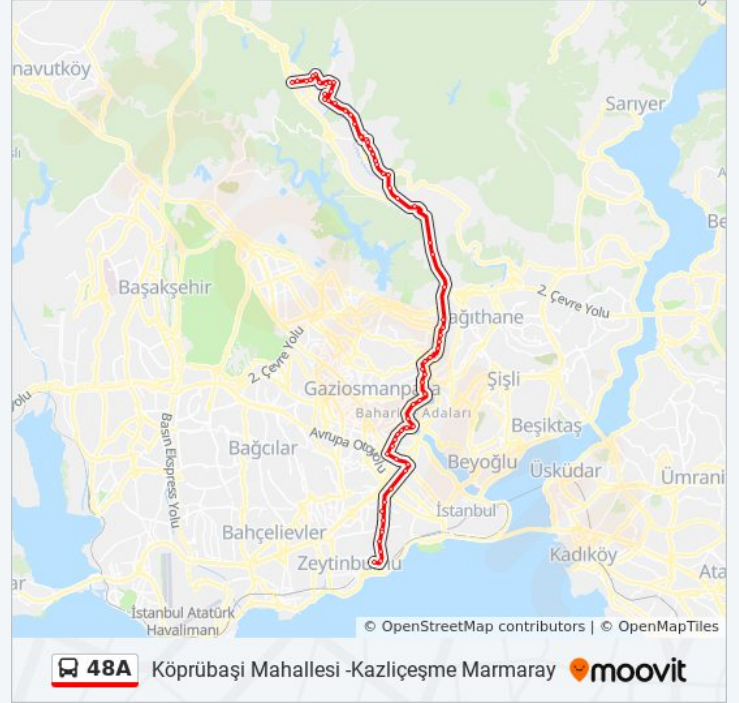

Şehit Cumhuriyet Savcısı Mehmet Selim Kiraz -  
Eminönü Yönü

Teleferik Pierreloti - Eminönü Yönü

Necip Fazıl Kısakürek - Eminönü Yönü

Eyüpsultan - Gop , Demirkapi Yönü

Eyüpsultan - Topçular Yönü

Düğmeciler - Topçular Yönü