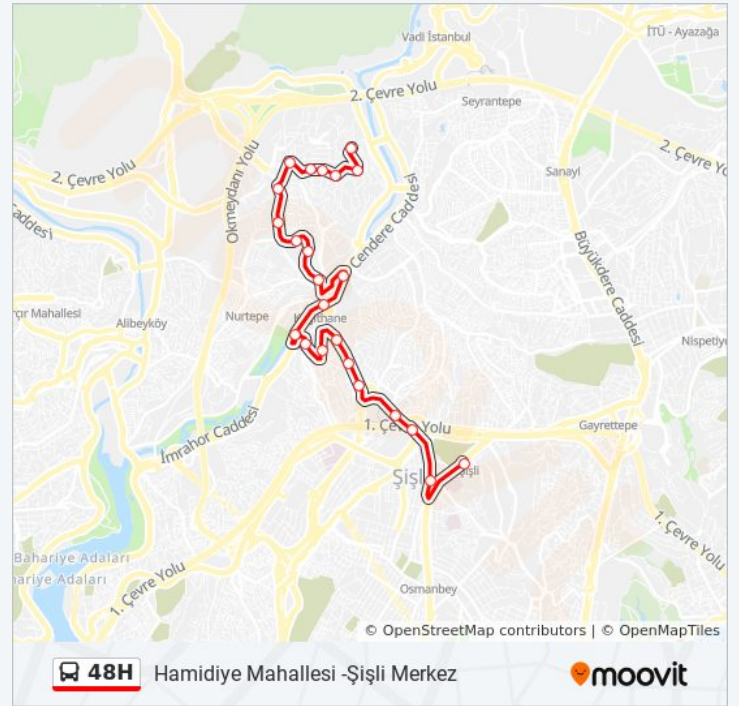

İstanbul Adalet Sarayı - Şişli Yönü

Şişli Mesleki Ve Teknik Anadolu Lisesi - Çağlayan Yolu-Şişli Yönü

Şişli - Taksim Yönü

Şişli Merkez - Mecidiyeköy Yönü

Çarşamba

06:40 - 21:50

Perşembe

06:40 - 21:50

Cuma

06:40 - 21:50

Cumartesi

20:20 - 21:40

Pazar

20:20 - 21:40

48H otobüs Bilgi

Yön: Hamidiye Mahallesi -Şişli Merkez

Duraklar: 23

Yolculuk Süresi: 21 dk

Hat Özeti:

Varış yeri: Şişli Merkez -Hamidiye Mahallesi

24 durak

[HAT SAATLERİNİ GÖRÜNTÜLE](#)

Şişli Merkez - Mecidiyeköy Yönü

Karkuyusu - Çağlayan Yönü