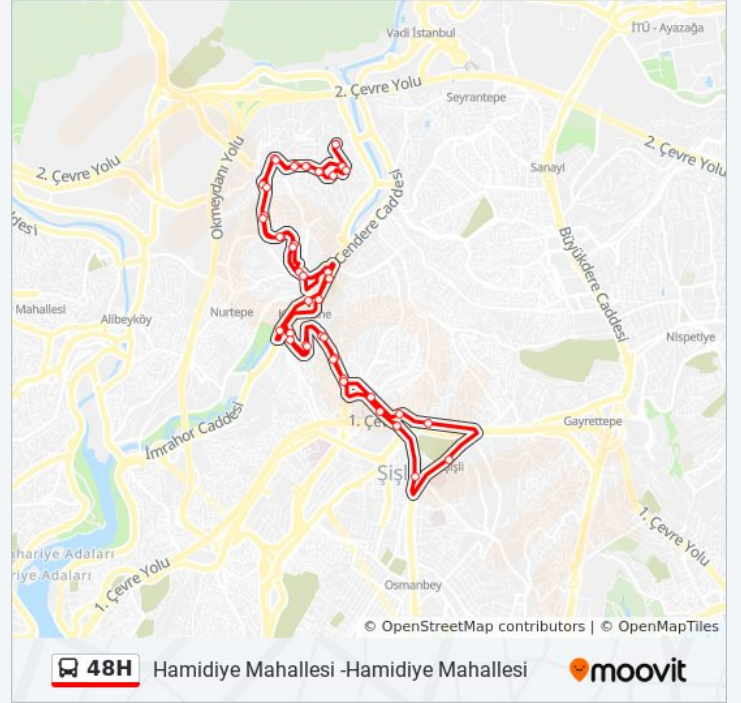

Girne Caddesi - Havuzlar Mh. Yönü

Gül - Kağıthane Yönü

Havuzlar - Kağıthane Yönü

Ekrem Cevahir Anadolu İmam Hatip Lisesi - Son Durak Yönü

Hayri Kozakçioğlu Mesleki Ve Teknik Anadolu Lisesi - Kağıthane Yönü

Başak Konutlari - Hamidiye Mah. Yönü

Hamidiye Mahallesi - Son Durak Yönü

Varış yeri: Hamidiye Mahallesi -Şişli Merkez

23 durak

[HAT SAATLERİNİ GÖRÜNTÜLE](#)

Hamidiye Mahallesi - Son Durak Yönü

48H otobüs Saatleri