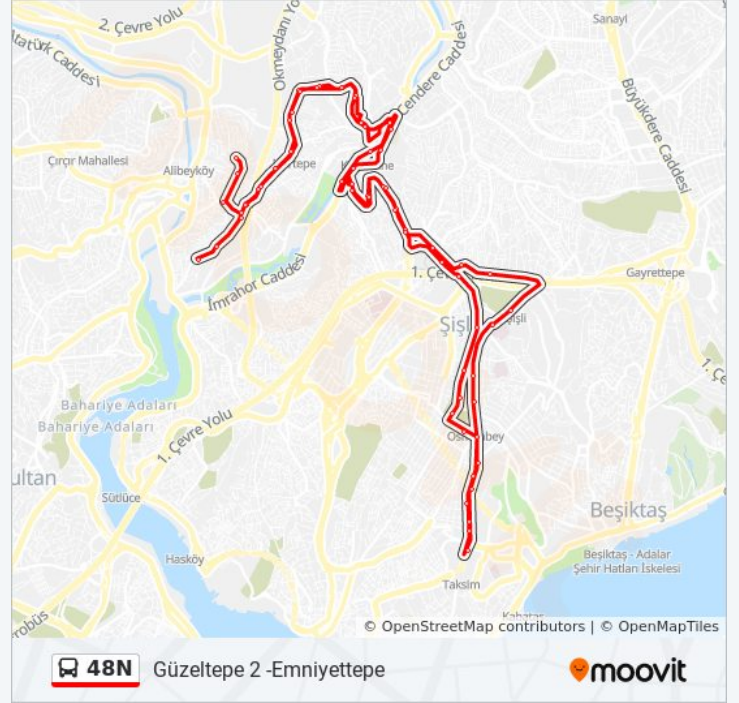

Kağıthane - Şişli(48-48n-48h-44b Yönü

Ayazma Yolu - Kağıthane Yönü

Kağıthane - Topkapı (41st) Yönü

Kağıthane Park - Şişli Yönü

Kağıthane Caddesi - Sisli Yönü

Çağlayan Yokuşu - Sisli Yönü

Birinci Ada - Şişli Yönü

Gür - Sisli Yönü

Çağlayan Girişi - Sisli Yönü

İstanbul Adalet Sarayı - Şişli Yönü

Şişli Mesleki Ve Teknik Anadolu Lisesi - Çağlayan Yolu-Şişli Yönü

Şişli - Taksim Yönü

Abide-İ Hürriyet Caddesi - Taksim Yönü

Bomonti - Taksim Yönü

Osmanbey - Feriköy Yönü

Pangalti - Kurtuluş-Taksim Yönü

Harbiye Askeri Müze - Taksim Yönü

Trt İstanbul Radyosu - Taksim Yönü

Elmadağ - Taksim Yönü

Taksim - Mecidiyeköy Yönü

Elmadağ

Trt İstanbul Radyosu - Mecidiyeköy

Harbiye Askeri Müze - Mecidiyeköy Yönü

Pangalti - Mecidiyeköy Yönü

Osmanbey - Şişli Yönü

Şişli Hamidiye Etfal - Mecidiyeköy Yönü

Şişli Camii

Şişli Merkez - Mecidiyeköy Yönü

Karkuyusu - Çağlayan Yönü

İzzetpaşa - Çağlayan Yönü

İstanbul Adalet Sarayı - Kağıthane Yönü

Çağlayan Girişi - Kağıthane Yönü