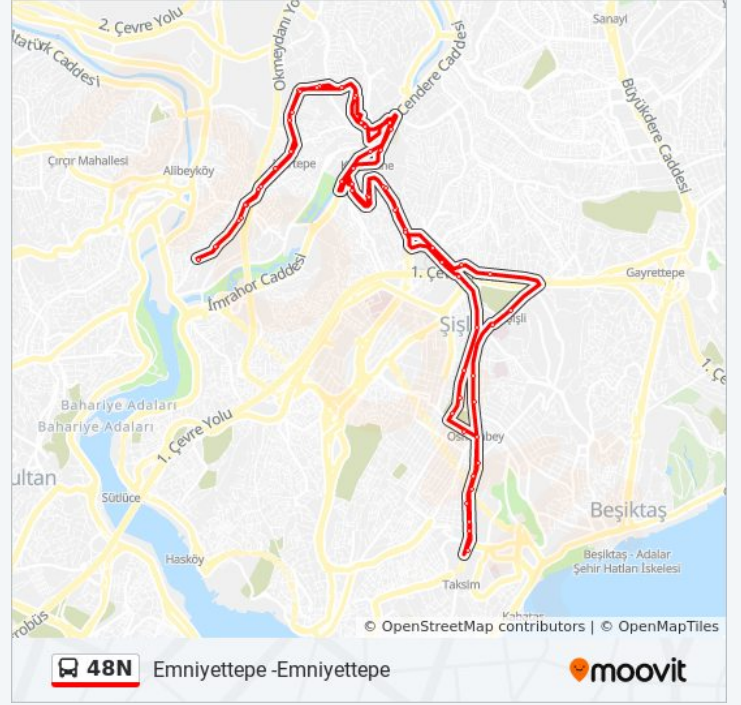

İstanbul Adalet Sarayı - Şişli Yönü

Şişli Mesleki Ve Teknik Anadolu Lisesi - Çağlayan Yolu-Şişli Yönü

Şişli - Taksim Yönü

Abide-İ Hürriyet Caddesi - Taksim Yönü

Bomonti - Taksim Yönü

Osmanbey - Feriköy Yönü

Pangalti - Kurtuluş-Taksim Yönü

Harbiye Askeri Müze - Taksim Yönü

Trt İstanbul Radyosu - Taksim Yönü

Elmadağ - Taksim Yönü

Taksim - Mecidiyeköy Yönü

Elmadağ

Trt İstanbul Radyosu - Mecidiyeköy

Harbiye Askeri Müze - Mecidiyeköy Yönü

Pangalti - Mecidiyeköy Yönü

Osmanbey - Şişli Yönü

Şişli Hamidiye Etfal - Mecidiyeköy Yönü

Şişli Camii

Şişli Merkez - Mecidiyeköy Yönü

Karkuyusu - Çağlayan Yönü

İzzetpaşa - Çağlayan Yönü

İstanbul Adalet Sarayı - Kağıthane Yönü

Çağlayan Girişi - Kağıthane Yönü

Gür - Kağıthane Yönü

Birinci Ada - Kağıthane Yönü

Çağlayan Yokuşu - Sisli Yönü

Kağıthane Caddesi - Kağıthane Yönü

Kağıthane Park - Kağıthane Yönü

Kağıthane - Cendere Yolu41st-62g Yönü

Ayazma Yolu - Gültepe Yönü

Kağıthane - Nurtepe(48-48n-48h) Yönü

Ali Fuat Cebesoy - Nurtepe Yönü