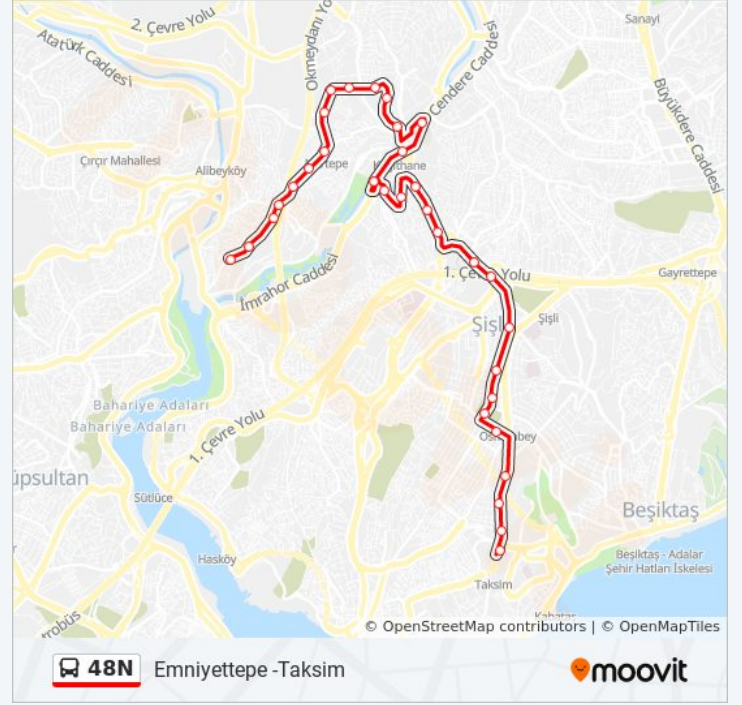

Bomonti - Taksim Yönü

Osmanbey - Feriköy Yönü

Pangalti - Kurtuluş-Taksim Yönü

Harbiye Askeri Müze - Taksim Yönü

Trt İstanbul Radyosu - Taksim Yönü

Elmadağ - Taksim Yönü

Taksim - Mecidiyeköy Yönü

Variş yeri: Güzeltepe 2 -Emniyetetepe