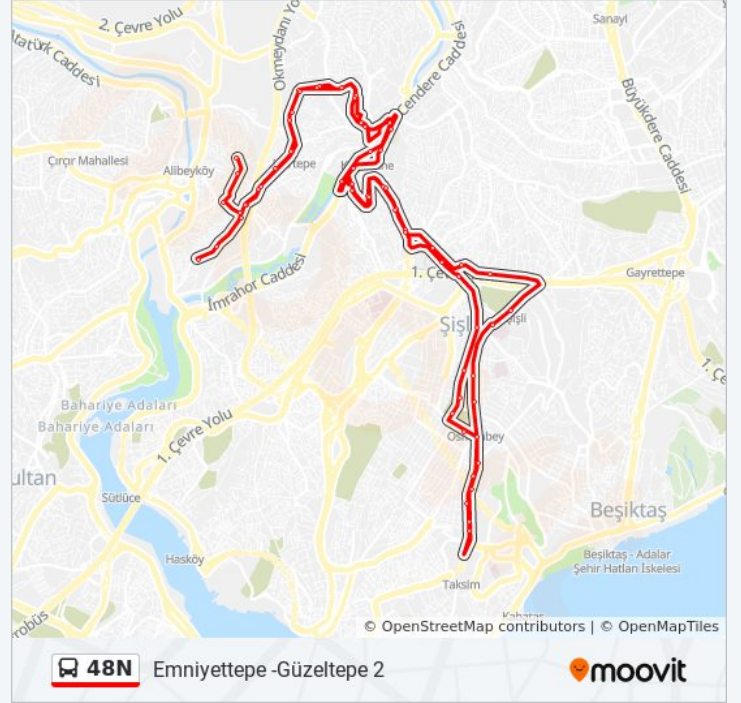

Birinci Ada - Şişli Yönü

Gür - Sisli Yönü

Çağlayan Girişi - Sisli Yönü

İstanbul Adalet Sarayı - Şişli Yönü

Şişli Mesleki Ve Teknik Anadolu Lisesi - Çağlayan Yolu-Şişli Yönü

Şişli - Taksim Yönü

Abide-İ Hürriyet Caddesi - Taksim Yönü

Bomonti - Taksim Yönü

Osmanbey - Feriköy Yönü

Pangalti - Kurtuluş-Taksim Yönü

Harbiye Askeri Müze - Taksim Yönü

Trt İstanbul Radyosu - Taksim Yönü

Elmadağ - Taksim Yönü

Elmadağ

Trt İstanbul Radyosu - Mecidiyeköy

Harbiye Askeri Müze - Mecidiyeköy Yönü

Pangalti - Mecidiyeköy Yönü

Osmanbey - Şişli Yönü

Şişli Hamidiye Etfal - Mecidiyeköy Yönü

Şişli Camii

Şişli Merkez - Mecidiyeköy Yönü

Karkuyusu - Çağlayan Yönü

İzzetpaşa - Çağlayan Yönü

İstanbul Adalet Sarayı - Kağıthane Yönü

Çağlayan Girişi - Kağıthane Yönü

Gür - Kağıthane Yönü

Birinci Ada - Kağıthane Yönü

Çağlayan Yokuşu - Sisli Yönü

Kağıthane Caddesi - Kağıthane Yönü

Kağıthane Park - Kağıthane Yönü

Kağıthane - Cendere Yolu41st-62g Yönü

Ayazma Yolu - Gültepe Yönü