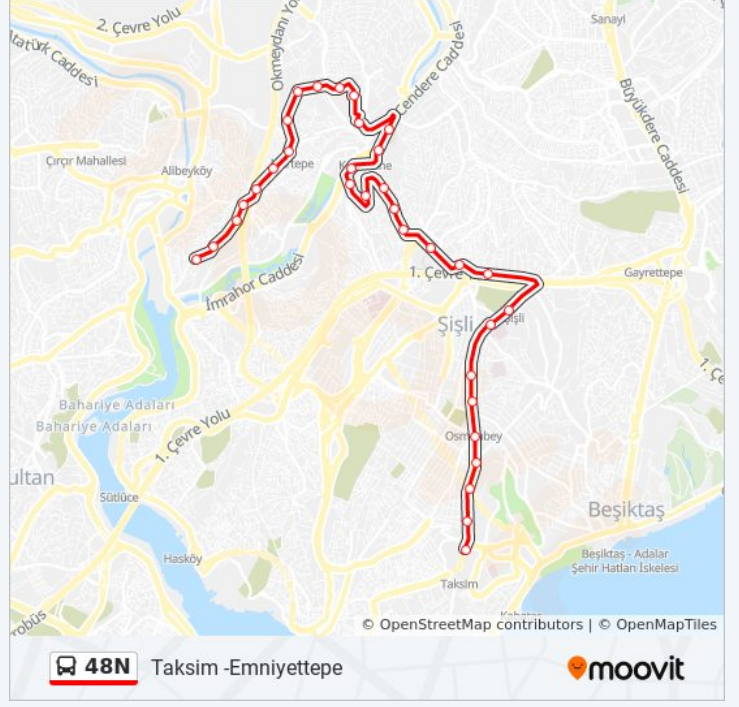

48N otobüs Bilgi

Yön: Taksim -Emniyettepe

Duraklar: 33

Yolculuk Süresi: 29 dk Hat Özeti:

Karkuyusu - Çağlayan Yönü

İzzetpaşa - Çağlayan Yönü

İstanbul Adalet Sarayı - Kağıthane Yönü

Çağlayan Girişi - Kağıthane Yönü