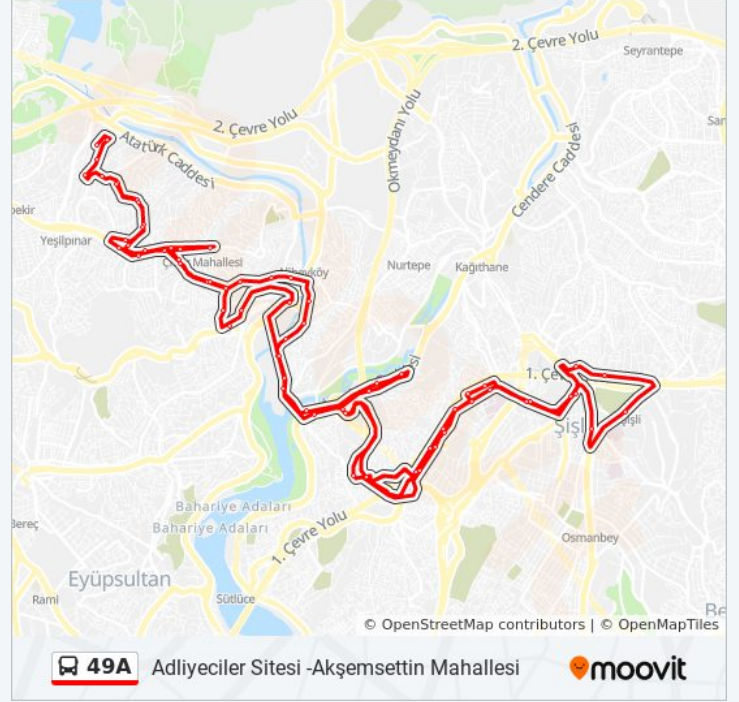

Yaylim Sokak-Şehit Murat Taş - Alibeyköy Yönü

Öğretmenler Sitesi - Alibeyköy Yönü

Veysel Karani Camii - Alibeyköy Yönü

Parseller - Alibeyköy Yönü

Şehit Soner Baykuş Parkı - Alibeyköy Yönü

Sayayolu Caddesi - Alibeyköy Yönü

Çirçir - Alibeyköy Yönü

Kumru Merdiveni Sokak - Alibeyköy Yönü

Şenbağ - Alibeyköy Yönü

Alibeyköy Anadolu Lisesi - Son Durak Yönü

Alibeyköy - Eyüp Yönü

Silahtar - Hasköy Yönü

Bilgi Üniversitesi - Sötlüce Yönü

Sünnet Köprüsü - Kağıthane Yönü

Kağıthane Tünel - Okmeydani Yönü

Gazhane Yolu - Okmeydani Yönü

Okmeydani - Mecidiyeköy Yönü

Darülaceze - Mecidiyeköy Yönü

Perpa 1 - Şişli Yönü

Cevdet Şamikoğlu Ortaokulu

Prof.Dr.Cemil Taşçioğlu Şehir Hastanesi - Mecidiyeköy Yönü

Çiftecevizler - Mecidiyeköy Yönü

Şişli Mesleki Ve Teknik Anadolu Lisesi - Şişli 1 Yönü

Şişli - Taksim Yönü

Şişli Merkez - Mecidiyeköy Yönü

Karkuyusu - Çağlayan Yönü

İzzetpaşa - Çağlayan Yönü

Şişli Mesleki Ve Teknik Anadolu Lisesi - Okmeydani Yönü

Çiftecevizler - Topkapi Yönü

Prof.Dr.Cemil Taşçioğlu Şehir Hastanesi - Topkapi Yönü

Cevdet Şamikoğlu Ortaokulu - Topkapi Yönü

Yön: Adliyeciler Sitesi -Akşemsettin Mahallesi

Duraklar: 67

Yolculuk Süresi: 78 dk

Hat Özeti: