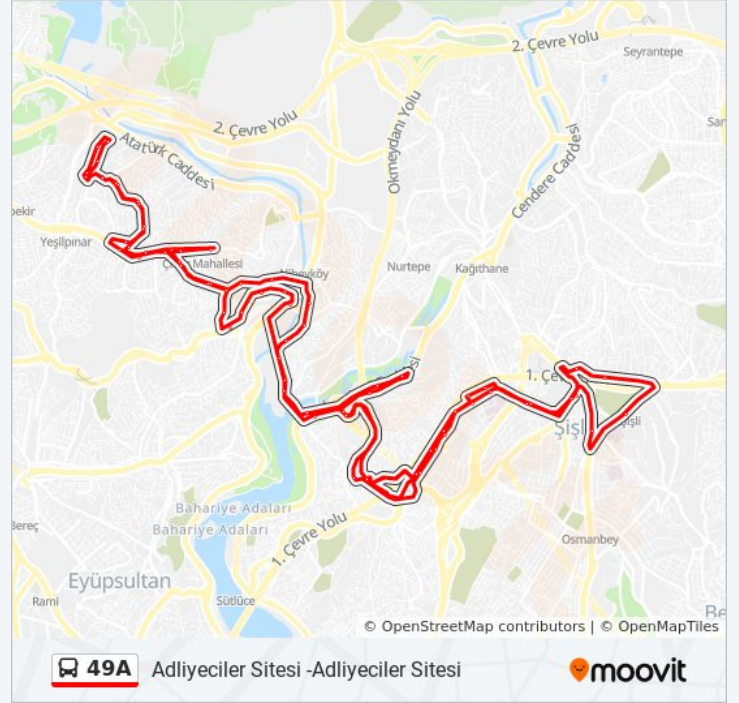

Çiftecevizler - Topkapi Yönü

Prof.Dr.Cemil Taşçıoğlu Şehir Hastanesi - Topkapi  
Yönü

Cevdet Şamikoğlu Ortaokulu - Topkapi Yönü

Okmeydani Dereyolu - Topkapi Yönü

Perpa 2 - Topkapi Yönü

Darülaceze - Topkapi Yönü

Okmeydani - Topkapi Yönü

Gazhane Yolu - Kağıthane Garajı Yönü

Kağıthane Tünel - Kağıthane Yönü

Kağıthane Garajı - Kağıthane Yönü

Sadabad Osmanlı Arşivi - Alibeyköy Yönü

Kağıthane Garajı - Silahtar Yönü

Sünnet Köprüsü - Alibeyköy Yönü

Bilgi Üniversitesi - Alibeyköy Yönü

Silahtar - Alibeyköy Yönü

Fevzi Çakmak Caddesi - Alibeyköy Yönü

Araphan - Kemerburgaz Yönü

Mareşal Fevzi Çakmak Camii - Kemerburgaz Yönü

Alibeyköy - Yeşilpınar Yönü

Çirçir - Yeşilpınar Yönü