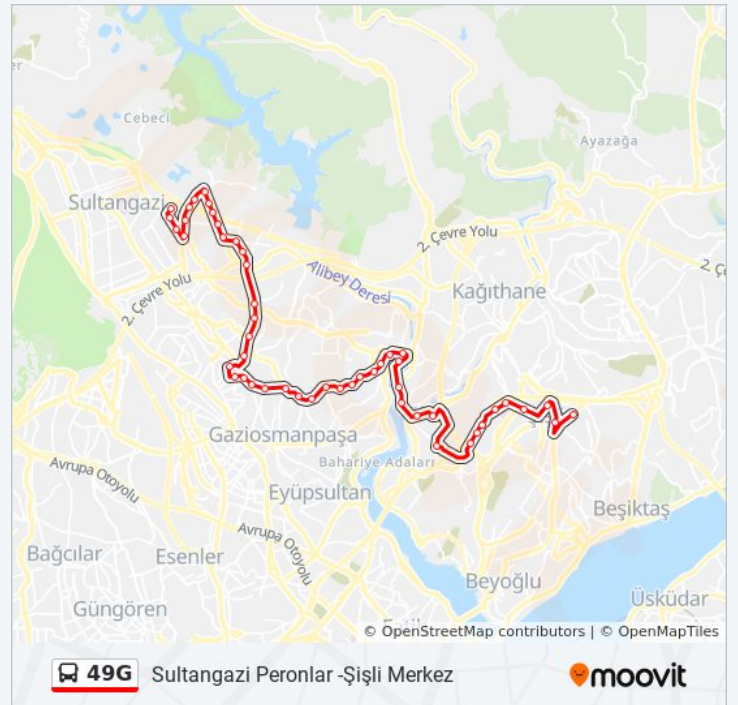

49G otobüs Bilgi

Yön: Sultangazi Peronlar -Şişli Merkez

Duraklar: 50

Yolculuk Süresi: 54 dk

Hat Özeti:

Mimar Sinan Camii - Alibeyk y Y n 

Başak Sanayi Sitesi - Alibeyk y Y n 

Vardar Bulvarı - Alibeyk y Y n 