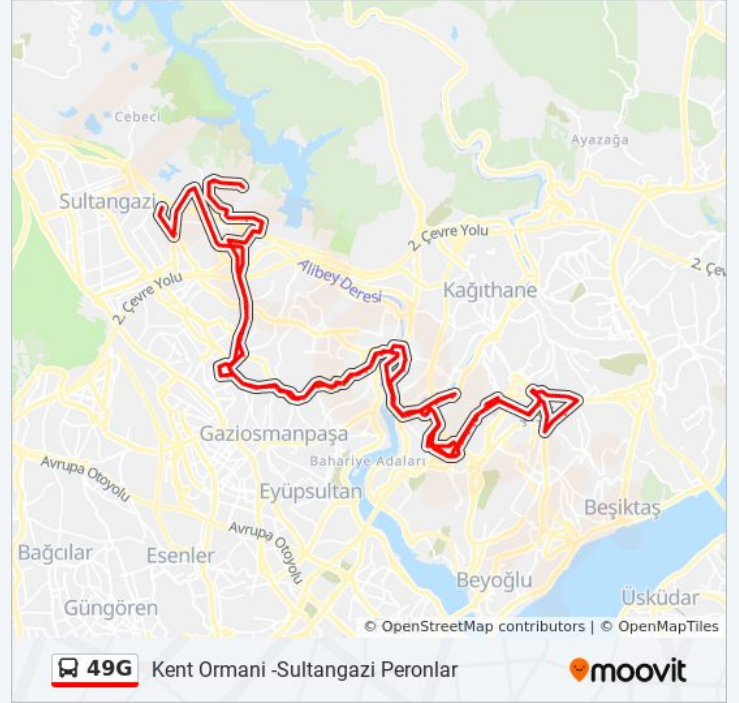

Küçükköy İstanbul Caddesi - Alibeyköy Yönü

Meydan Camii - Alibeyköy Yönü

Keçesuyu - Alibeyköy Yönü

Kavaklı Dere - Alibeyköy Yönü

Sefa Köprüsü

Sarigöl - Alibeyköy Yönü

Mimar Sinan Camii - Alibeyköy Yönü

Başak Sanayi Sitesi - Alibeyköy Yönü

Vardar Bulvarı - Alibeyköy Yönü

Zümrüt Sokak - Alibeyköy Yönü

Şenbağ - Alibeyköy Yönü

Alibeyköy Anadolu Lisesi - Son Durak Yönü

Üsküp Parkı - Şişli Yönü

Alibeyköy Stadi - Şişli Yönü

Alibeyköy - Eminönü Yönü

Silahtar - Hasköy Yönü

Bilgi Üniversitesi - Sıtlüce Yönü

Sünnet Köprüsü - Kağıthane Yönü

Kağıthane Tünel - Okmeydani Yönü

Gazhane Yolu - Okmeydani Yönü

Okmeydani - Mecidiyeköy Yönü

Darülaceze - Mecidiyeköy Yönü

Perpa 1 - Şişli Yönü

Cevdet Şamikoğlu Ortaokulu

Prof.Dr.Cemil Taşçioğlu Şehir Hastanesi -
Mecidiyeköy Yönü

Çiftecevizler - Mecidiyeköy Yönü

Şişli Mesleki Ve Teknik Anadolu Lisesi - Şişli 1
Yönü

Şişli - Taksim Yönü

Şişli Merkez - Mecidiyeköy Yönü

Karkuyusu - Çağlayan Yönü

İzzetpaşa - Çağlayan Yönü

Şişli Mesleki Ve Teknik Anadolu Lisesi -