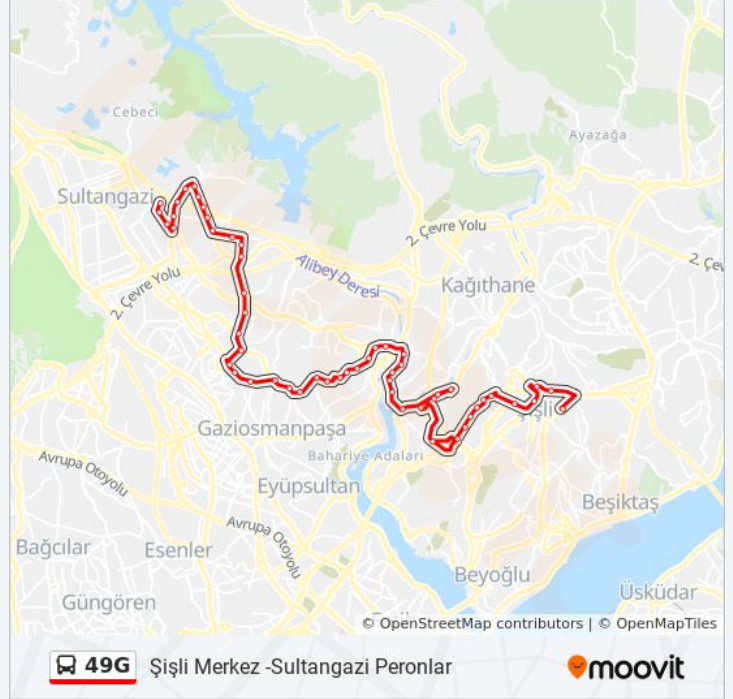

Küçükköy - 50.Yıl Mahallesi Yönü

Pazar

00:15 - 23:35

49G otobüs Bilgi

Yön: Şişli Merkez -Sultangazi Peronlar

Duraklar: 55

Yolculuk Süresi: 55 dk

Hat Özeti: