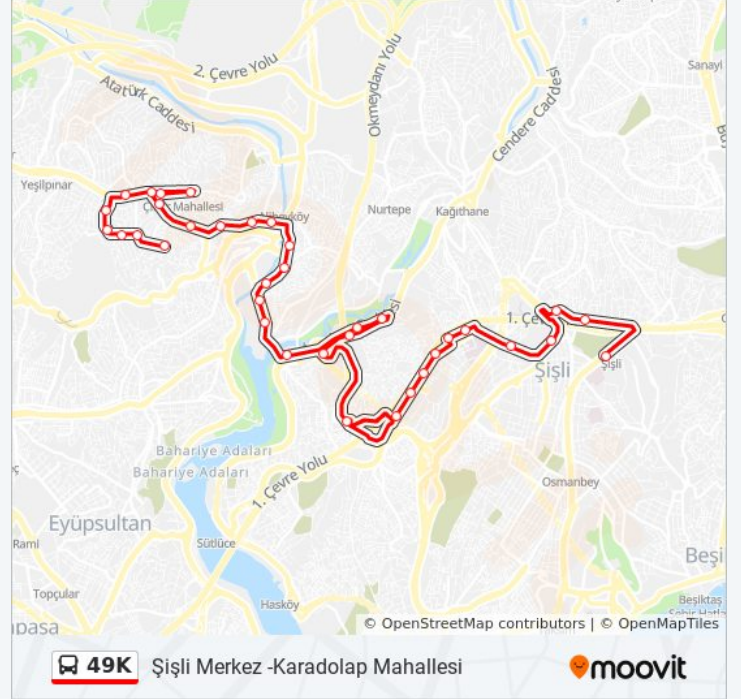

Prof.Dr.Cemil Taşçıođlu Şehir Hastanesi - Topkapi Yönu

Cevdet Şamikođlu Ortaokulu - Topkapi Yönu

Okmeydani Dereyolu - Topkapi Yönu

Perpa 2 - Topkapi Yönu

Darülaceze - Topkapi Yönu

Okmeydani - Topkapi Yönu

Gazhane Yolu - Kađithane Garaji Yönu

Kađithane Tünel - Kađithane Yönu

Kađithane Garaji - Kađithane Yönu

Sadabad Osmanli Arşivi - Alibeyköy Yönu

Kađithane Garaji - Silahtar Yönu

Sünnet Köprüsü - Alibeyköy Yönu

Bilgi Üniversitesi - Alibeyköy Yönu

Silahtar - Alibeyköy Yönu

Fevzi Çakmak Caddesi - Alibeyköy Yönu

Araphan - Kemerburgaz Yönu

Mareşal Fevzi Çakmak Camii - Kemerburgaz Yönu

Alibeyköy Stadi - Yeşilpınar Yönu

Alibeyköy - Yeşilpınar Yönu

Çirçir - Yeşilpınar Yönu

Sayayolu Caddesi - Yeşilpınar Yönu

Şehit Soner Baykuş Parki - Yeşilpınar Yönu

Refhan Tümer Lisesi - İmar Bloklari Yönu

Alibeyköy İtfaiye - İmar Bloklari Yönu

Parseller - Yeşilpınar Yönu

Veysel Karani Camii - Yeşilpınar Yönu

Adnan Menderes Caddesi - Karadolap Mah. Yönu

Cumhuriyet Ortaokulu - Alibeyköy Yönu

Nilgün Sokak - Karadolap Mah. Yönu

Veysel Karani Caddesi - Karadolap Mah. Yönu

Karadolap Mahallesi - Sondurak Yönu

49K otobüs Bilgi

Yön: Şişli Merkez -Karadolap Mahallesi

Duraklar: 36

Yolculuk Süresi: 49 dk

Hat Özeti: