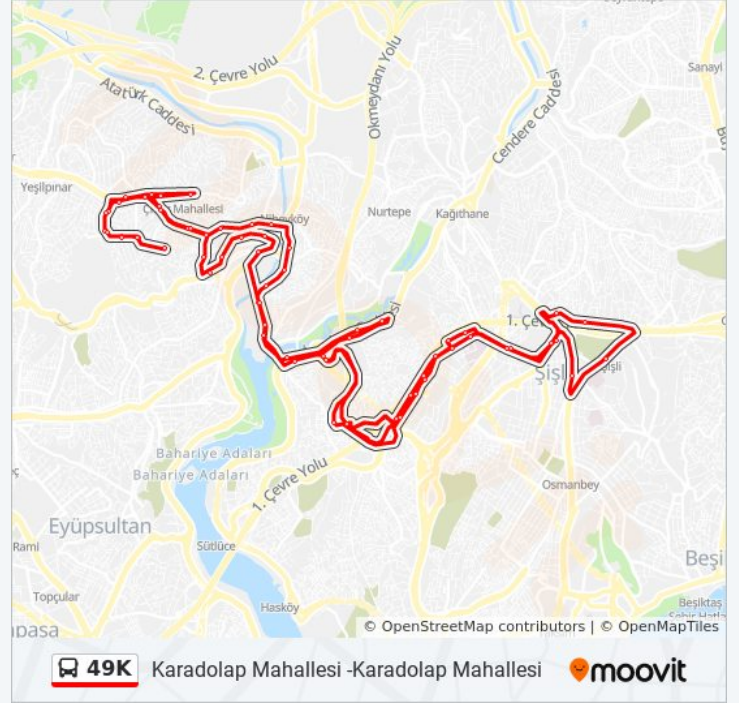

Alibeyköy Anadolu Lisesi - Son Durak Yönü

Üsküp Parki - Şişli Yönü

Alibeyköy Stadi - Şişli Yönü

Alibeyköy - Eminönü Yönü

Silahtar - Hasköy Yönü

Bilgi Üniversitesi - Söğütözü Yönü

Sünnet Köprüsü - Kağıthane Yönü

Kağıthane Tünel - Okmeydani Yönü

Gazhane Yolu - Okmeydani Yönü

Okmeydani - Mecidiyeköy Yönü

Darülaceze - Mecidiyeköy Yönü

Perpa 1 - Şişli Yönü

Cevdet Şamikoğlu Ortaokulu

Prof.Dr.Cemil Taşçıoğlu Şehir Hastanesi -
Mecidiyeköy Yönü

Çiftecevizler - Mecidiyeköy Yönü

Şişli Mesleki Ve Teknik Anadolu Lisesi - Şişli 1
Yönü

Şişli - Taksim Yönü

Şişli Merkez - Mecidiyeköy Yönü

Karkuyusu - Çağlayan Yönü

İzzetpaşa - Çağlayan Yönü

Şişli Mesleki Ve Teknik Anadolu Lisesi -
Okmeydani Yönü

Çiftecevizler - Topkapı Yönü

Prof.Dr.Cemil Taşçıoğlu Şehir Hastanesi - Topkapı
Yönü

Cevdet Şamikoğlu Ortaokulu - Topkapı Yönü

Okmeydani Dereyolu - Topkapı Yönü

Perpa 2 - Topkapı Yönü

Darülaceze - Topkapı Yönü

Okmeydani - Topkapı Yönü

Gazhane Yolu - Kağıthane Garajı Yönü

Kağıthane Tünel - Kağıthane Yönü

Kağıthane Garajı - Kağıthane Yönü