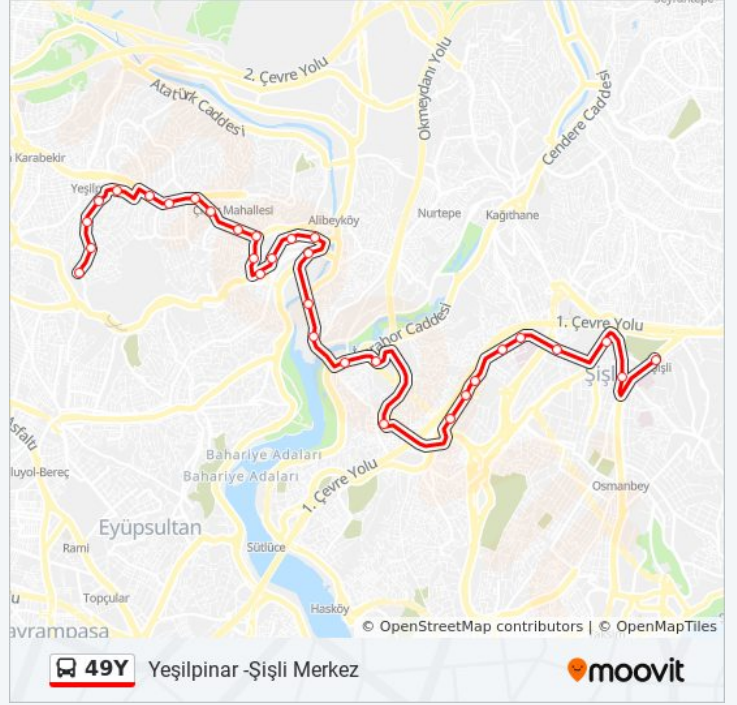

Şenbağ - Alibeyköy Yönü

Alibeyköy Anadolu Lisesi - Son Durak Yönü

Üsküp Parki - Şişli Yönü

Alibeyköy Stadi - Şişli Yönü

Alibeyköy - Eminönü Yönü

Silahtar - Hasköy Yönü

Bilgi Üniversitesi - Sötlüce Yönü

Sünnet Köprüsü - Kağıthane Yönü

Kağıthane Tünel - Okmeydani Yönü

Gazhane Yolu - Okmeydani Yönü

Okmeydani - Mecidiyeköy Yönü

Darülaceze - Mecidiyeköy Yönü

Perpa 1 - Şişli Yönü

Cevdet Şamikoğlu Ortaokulu

Prof.Dr.Cemil Taşçioğlu Şehir Hastanesi -
Mecidiyeköy Yönü

Çiftecevizler - Mecidiyeköy Yönü

Şişli Mesleki Ve Teknik Anadolu Lisesi - Şişli 1
Yönü

Şişli - Taksim Yönü

Şişli Merkez - Mecidiyeköy Yönü

Varış yeri: Şişli Merkez -Yeşilpınar

44 durak

[HAT SAATLERİNİ GÖRÜNTÜLE](#)

Şişli Merkez - Mecidiyeköy Yönü

Karkuyusu - Çağlayan Yönü

İzzetpaşa - Çağlayan Yönü

Şişli Mesleki Ve Teknik Anadolu Lisesi -
Okmeydani Yönü

Çiftecevizler - Topkapi Yönü

Prof.Dr.Cemil Taşçioğlu Şehir Hastanesi - Topkapi
Yönü

Cevdet Şamikoğlu Ortaokulu - Topkapi Yönü

Okmeydani Dereyolu - Topkapi Yönü

49Y otobüs Saatleri

Şişli Merkez -Yeşilpınar Güzergahı Saatleri:

Pazartesi	13:50 - 23:15
Salı	13:50 - 23:15
Çarşamba	13:50 - 23:15
Perşembe	13:50 - 23:15
Cuma	13:50 - 23:15
Cumartesi	22:55
Pazar	Çalışmıyor

49Y otobüs Bilgi

Yön: Şişli Merkez -Yeşilpınar