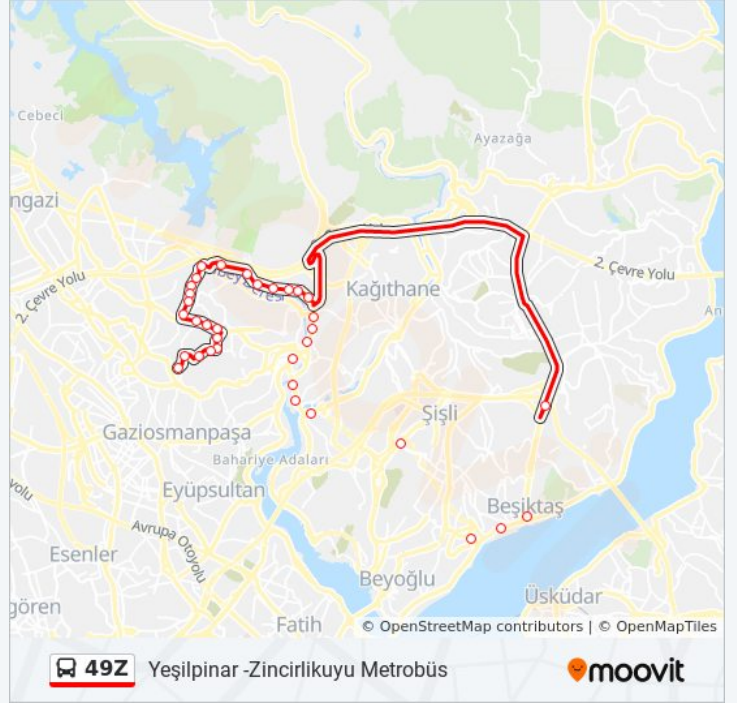

Okul Bölgesi - Hasdal Yönü

Bayramoğlu 5.Levent - Hasdal Yönü

Alibeyköy Cep Otogari - Hasdal Yönü

5.Levent - Hasdal Yönü

Fatih Sultan Mehmet Bulvarı - Hasdal Yönü

Çobançeşme - Silahtar Yönü

Fabrikalar - Alibeyköy Yönü

Namik Kemal - Silahtar Yönü

Alibeyköy - Eminönü Yönü

Silahtar - Hasköy Yönü

Bilgi Üniversitesi - Sütlüce Yönü

Sünnet Köprüsü - Kağıthane Yönü

Bomonti-Tünel - Dolmabahçe Yönü

Dolmabahçe-Tünel - Beşiktaş Yönü

Mimar Sinan Üniversitesi - Ortaköy Yönü

Deniz Müzesi - Ortaköy Yönü

Beşiktaş Meydan - Levent Yönü

Zincirlikuyu Metrobüs - Levent Yönü

Varış yeri: Zincirlikuyu Metrobüs -Yeşilpınar

34 durak

[HAT SAATLERİNİ GÖRÜNTÜLE](#)

Zincirlikuyu Metrobüs - Levent Yönü

Zincirlikuyu Metrobüs 1 / Maslak Yönü

Zincirlikuyu - Maslak Yönü

Levent - Maslak Yönü

Fabrikalar

4.Levent

Sultan Selim Mahallesi - Maslak Yönü

Oto Sanayi - Maslak Yönü

Ali Sami Yen Spor Kompleksi - Edirnekapi Yönü

Hasdal - Silahtar Yönü

Nato Evleri - Alibeyköy Yönü

49Z otobüs Saatleri

Zincirlikuyu Metrobüs -Yeşilpınar Güzergahı Saatleri:

Pazartesi	00:00 - 23:40
Salı	00:00 - 23:40
Çarşamba	00:00 - 23:40
Perşembe	00:00 - 23:40
Cuma	00:00 - 23:40
Cumartesi	15:00 - 23:55
Pazar	14:35 - 23:45

49Z otobüs Bilgi

Yön: Zincirlikuyu Metrobüs -Yeşilpınar

Duraklar: 34

Yolculuk Süresi: 52 dk

Hat Özeti: