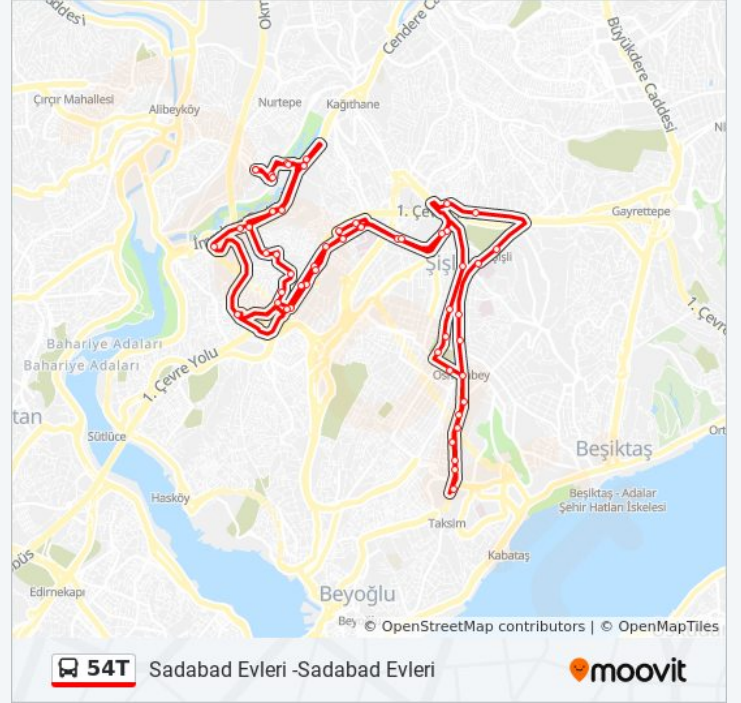

Kağıthane Belediye Sarayı - Şişli Yönü

Kağıthane Su Sarnici - Sadabat Evleri Yönü

**Variş yeri: Sadabad Evleri -Taksim**

26 durak

[HAT SAATLERİNİ GÖRÜNTÜLE](#)

Sadabad Evleri - Son Durak Yönü

Kağıthane Su Sarnici - Şişli Yönü