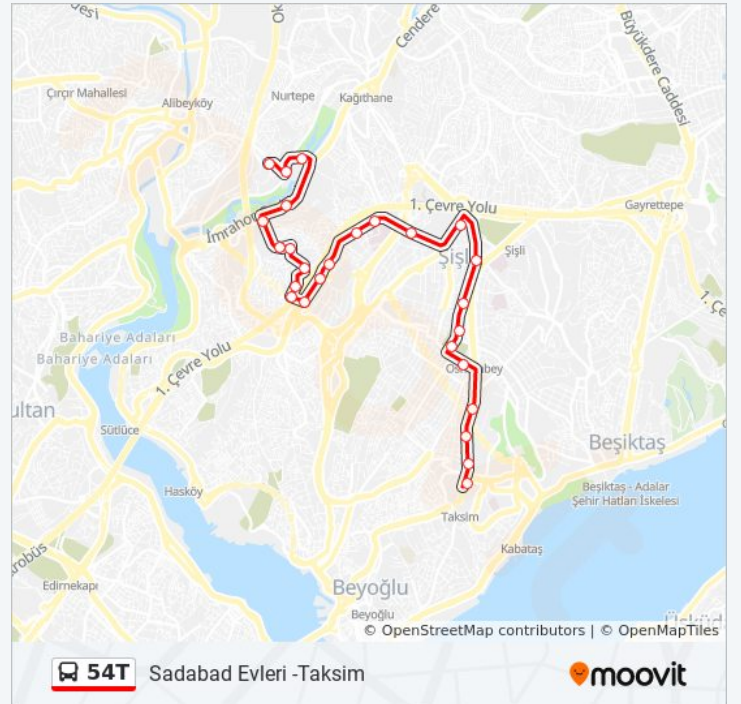

Variş yeri: Sadabad Evleri -Taksim

26 durak

[HAT SAATLERİNİ GÖRÜNTÜLE](#)

Sadabad Evleri - Son Durak Yönü

Kağıthane Su Sarnici - Şişli Yönü

Kağıthane Belediye Sarayı - Kağıthane Yönü

Sadabad Osmanlı Arşivi - Alibeyköy Yönü

Terasevler - Şişli Yönü

Bilal Habeşi Camii - Okmeydani Yönü

Hazerfen - Okmeydani Yönü

Çelebi Caddesi - Okmeydani Yönü

Talatpaşa - Şişli Yönü

Kesgingil Caddesi - Okmeydani Yönü

Okmeydani - Mecidiyeköy Yönü

Darülaceze - Mecidiyeköy Yönü

Perpa 1 - Şişli Yönü

Cevdet Şamikoğlu Ortaokulu

Prof.Dr.Cemil Taşçıoğlu Şehir Hastanesi -
Mecidiyeköy Yönü

Çiftecevizler - Mecidiyeköy Yönü

Şişli Mesleki Ve Teknik Anadolu Lisesi - Şişli 1
Yönü

Şişli - Taksim Yönü

Abide-İ Hürriyet Caddesi - Taksim Yönü

Bomonti - Taksim Yönü

Osmanbey - Feriköy Yönü

Pangalti - Kurtuluş-Taksim Yönü

Harbiye Askeri Müze - Taksim Yönü

Trt İstanbul Radyosu - Taksim Yönü

Elmadağ - Taksim Yönü

Taksim - Mecidiyeköy Yönü

54T otobüs Saatleri

Sadabad Evleri -Taksim Güzergahı Saatleri:

Pazartesi	09:35
Salı	09:35
Çarşamba	09:35
Perşembe	09:35
Cuma	09:35
Cumartesi	Çalışmıyor
Pazar	Çalışmıyor

54T otobüs Bilgi

Yön: Sadabad Evleri -Taksim

Duraklar: 26

Yolculuk Süresi: 31 dk

Hat Özeti: