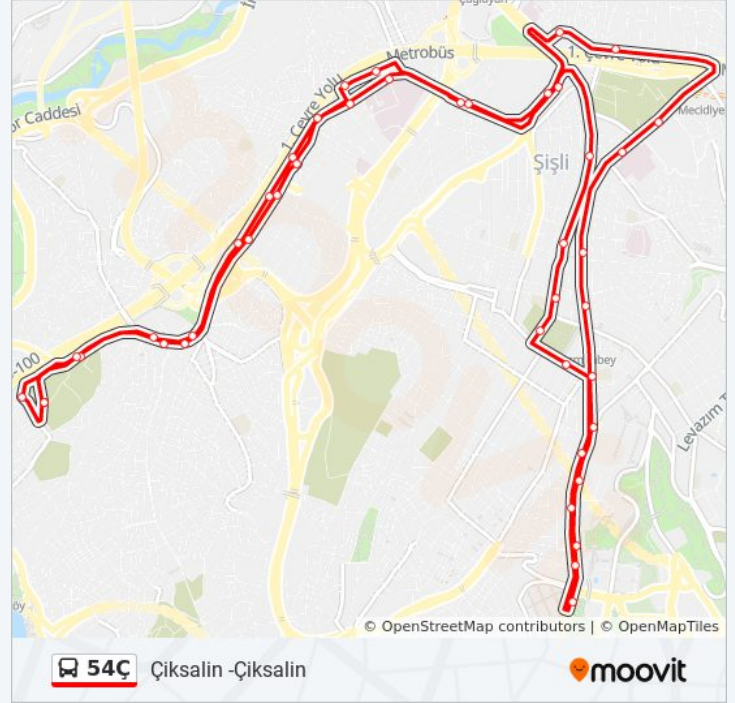

Elmadağ - Taksim Yönü

Taksim - Mecidiyeköy Yönü

Elmadağ

Trt İstanbul Radyosu - Mecidiyeköy

Harbiye Askeri Müze - Mecidiyeköy Yönü

Pangalti - Mecidiyeköy Yönü

Osmanbey - Şişli Yönü

Şişli Hamidiye Etfal - Mecidiyeköy Yönü

Şişli Camii

Şişli Merkez - Mecidiyeköy Yönü

Karkuyusu - Çağlayan Yönü

İzzetpaşa - Çağlayan Yönü

Şişli Mesleki Ve Teknik Anadolu Lisesi - Okmeydani Yönü

Çiftecevizler - Topkapi Yönü

Prof.Dr.Cemil Taşçioğlu Şehir Hastanesi - Topkapi Yönü

Cevdet Şamikoğlu Ortaokulu - Topkapi Yönü

Okmeydani Dereyolu - Topkapi Yönü

Perpa 2 - Topkapi Yönü

Darülaceze - Topkapi Yönü

Okmeydani - Topkapi Yönü

Nişangah - Topkapi Yönü

Cemal Kamaci - Topkapi Yönü

Çıksalin - Topkapi Yönü

Boncuk Sokak - Çıksalin Yönü

Çıksalin - Sondurak Yönü

54Ç otobüs saatleri ve güzergah haritaları, moovitapp.com adresinde çevrimdışı bir PDF olarak mevcut. Canlı otobüs saatlerini, tren tarifelerini veya metro programlarını ve İstanbul konumundaki tüm toplu taşıma araçları için adım adım yol tariflerini görmek için [Moovit uygulamasını](#) sayfasını kullanın.

[Moovit Hakkında](#) • [MaaS Çözümleri](#) • [Desteklenen ülkeler](#) • [Mooviter Topluluğu](#)

© 2024 Moovit - Tüm Hakları Saklıdır

Canlı Varış Saatlerini Kontrol Et