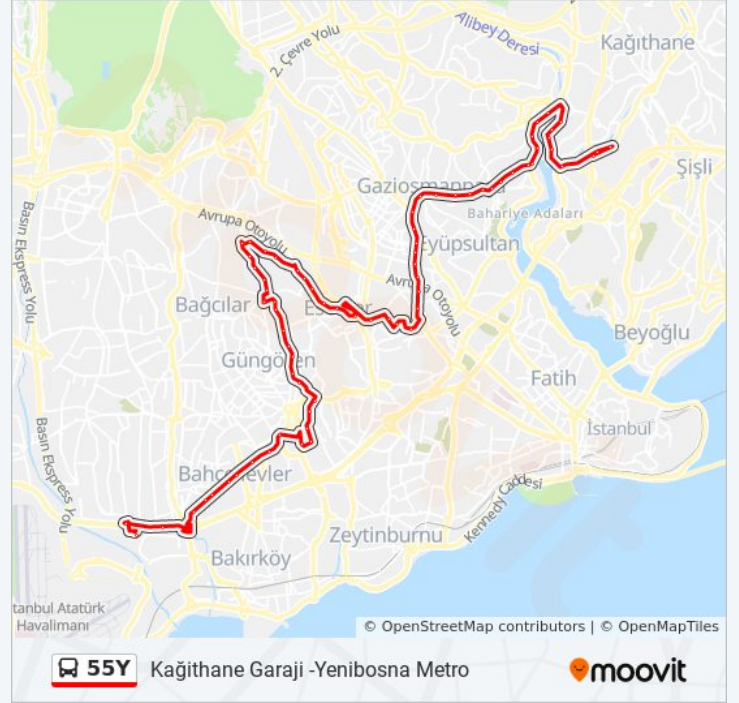

Çinçindere Caddesi - Davutpaşa Yönü

Üçyüzlü - Davutpaşa Yönü

Üçyüzlü Metro - Üçyüzlü-Bağcılar Yönü

Üçyüzlü Camii - Davutpaşa Yönü

Güngören Yolu - Davutpaşa Yönü

Nenehatun Mahallesi - Davutpaşa Yönü

Gençosman İmkb Çok Programli Anadolu Lisesi - Eminönü Yönü

Gençosman - Davutpaşa Yönü

Söğütlü Yayla - Davutpaşa Yönü

Güngören Çeşme - Davutpaşa Yönü

Polis Merkezi - Tinaztepe-Güneştepe Yönü

Camcıoğlu - Topkapı Yönü

Zafer Caddesi - Y.Bosna Metro Yönü

Kasım Sokak - Merter-Güngören Yönü