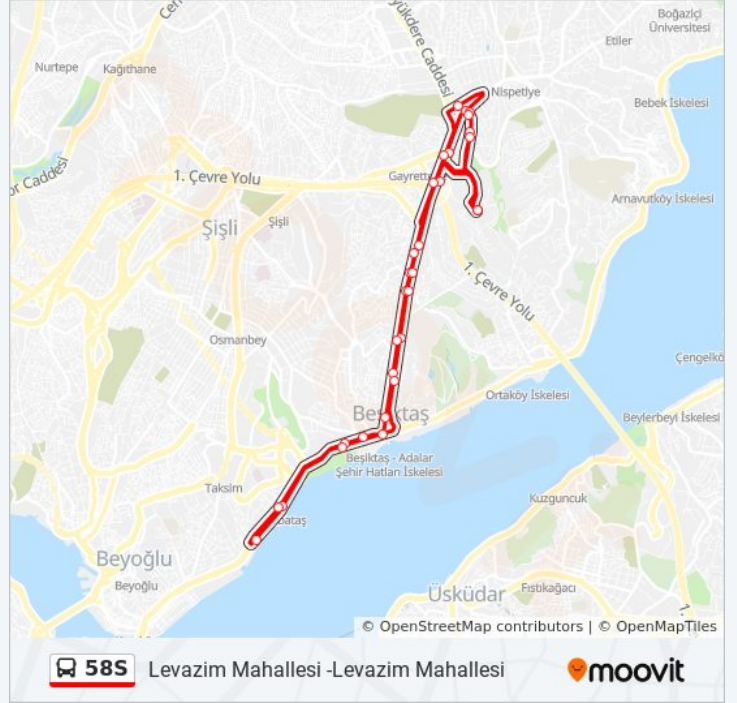

Deniz Müzesi - Ortaköy Yönü

Barbaros Bulvarı - Levent Yönü

Yıldız Teknik Üniversitesi - Levent Yönü

Ertuğrul Sitesi - Levent Yönü

Darphane - Levent Yönü

Balmumcu - Levent Yönü

Zincirlikuyu Metrobüs

Zincirlikuyu - Maslak Yönü

Levent - Rumelihisariüstü Yönü

Levent - Levazım Mah. Yönü

Beltaş - Zincirlikuyu Yönü

Levazım Mahallesi - Merkez Yönü

58S otobüs saatleri ve güzergah haritaları, moovitapp.com adresinde çevrimdışı bir PDF olarak mevcut. Canlı otobüs saatlerini, tren tarifelerini veya metro programlarını ve İstanbul konumundaki tüm toplu taşıma araçları için adım adım yol tariflerini görmek için [Moovit uygulamasını](#) sayfasını kullanın.

[Moovit Hakkında](#) • [MaaS Çözümleri](#) • [Desteklenen ülkeler](#) • [Mooviter Topluluğu](#)

© 2024 Moovit - Tüm Hakları Saklıdır

Canlı Varış Saatlerini Kontrol Et