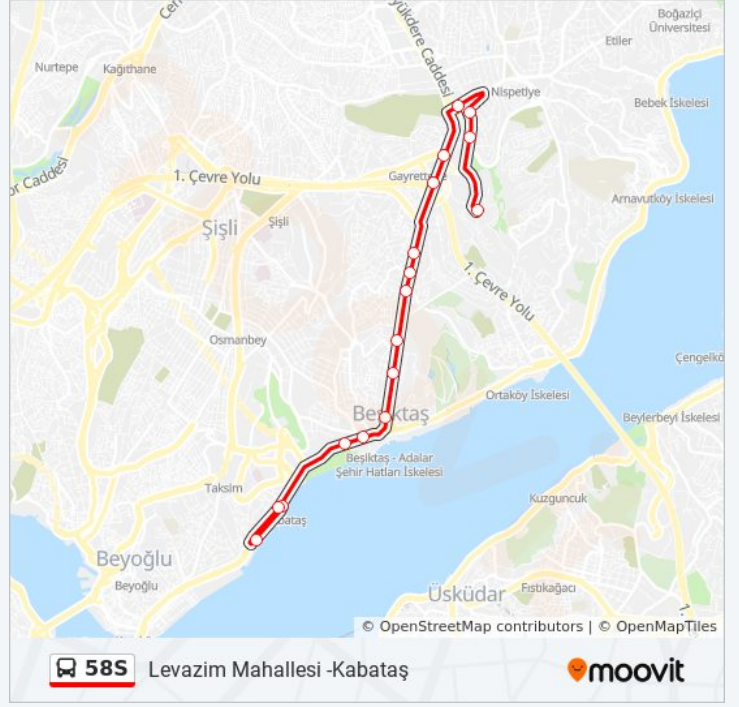

Size en yakın 58S otobüs durağını bulmak ve sonraki 58S otobüs varış saatini öğrenmek için Moovit Uygulamasını kullanın.

Varış yeri: Levazim Mahallesi -Kabataş

17 durak

[HAT SAATLERİNİ GÖRÜNTÜLE](#)

Levazim Mahallesi - Merkez Yönü

Yıldız Teknik Üniversitesi - Besiktas Yönü

Barbaros Bulvarı - Besiktas Yönü

Beşiktaş Meydan / Kabataş Yönü

Akaretler - Eminönü Yönü

Mimar Sinan Üniversitesi - Kabataş Yönü

Kabataş - Eminönü Yönü

Findikli - Beşiktaş Yönü

Kabataş - Beşiktaş Yönü

58S otobüs Saatleri

Levazim Mahallesi -Kabataş Güzergahı Saatleri:

Pazartesi	21:00
Salı	21:00
Çarşamba	21:00
Perşembe	21:00
Cuma	21:00
Cumartesi	21:00
Pazar	Çalışmıyor

58S otobüs Bilgi

Yön: Levazim Mahallesi -Kabataş

Duraklar: 17

Yolculuk Süresi: 21 dk

Hat Özeti:

Varış yeri: Levazim Mahallesi -Levazim Mahallesi

30 durak

[HAT SAATLERİNİ GÖRÜNTÜLE](#)

Levazim Mahallesi - Merkez Yönü