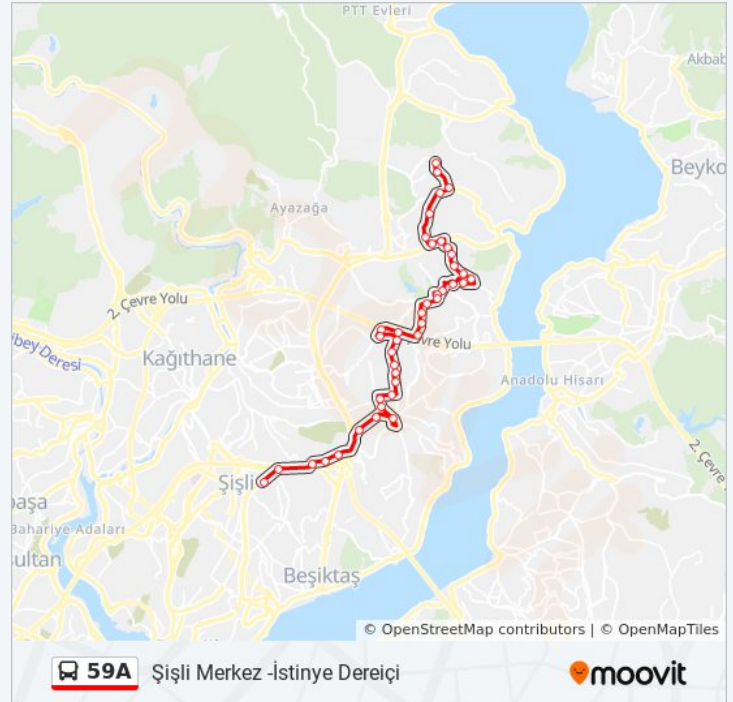

Pazartesi	21:05 - 23:10
Salı	21:05 - 23:10
Çarşamba	21:05 - 23:10
Perşembe	21:05 - 23:10
Cuma	21:05 - 23:10
Cumartesi	21:15 - 22:30
Pazar	21:15 - 22:30

59A otobüs Bilgi

Yön: Şişli Merkez -İstinye Dereçi

Duraklar: 42

Yolculuk Süresi: 36 dk

Hat Özeti:

Meydan - Levent Yönü

Reşitpaşa - Levent Yönü

Görme Engelliler Okulu - Levent Yönü

Tuncay Artun Caddesi - Maslak Yönü

Fırat Sokak - Maslak Yönü