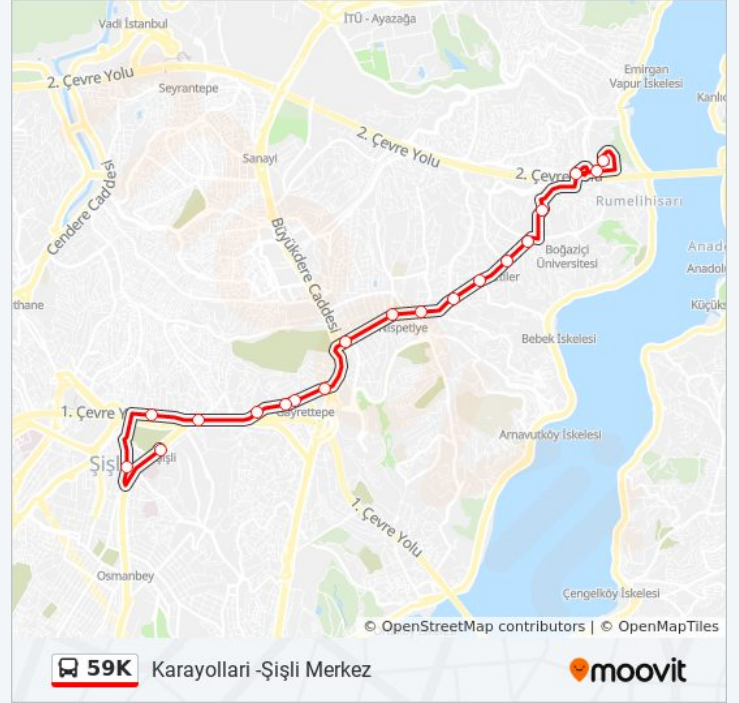

Pazartesi	20:30
Salı	20:30
Çarşamba	20:30
Perşembe	20:30
Cuma	20:30
Cumartesi	20:30
Pazar	20:00

59K otobüs Bilgi

Yön: Karayollari -Şişli Merkez

Duraklar: 20

Yolculuk Süresi: 24 dk

Hat Özeti:

Etiler Mesleki Ve Teknik Anadolu Lisesi -
Zincirlikuyu Yönü

Levent - Zincirlikuyu Yönü

Zincirlikuyu-Üniversite - Taksim Yönü

Gayrettepe Metro - Mecidiyeköy Yönü

Esenteppe - Mecidiyeköy Yönü

Gayrettepe - Taksim Yönü

Mecidiyeköy Viyadük - Kuştepe Yönü

Mecidiyeköy Metrobüs - Çağlayan Yönü

Şişli - Taksim Yönü

Şişli Merkez - Mecidiyeköy Yönü

Varış yeri: Şişli Merkez -Karayollari

19 durak

[HAT SAATLERİNİ GÖRÜNTÜLE](#)

Şişli Merkez - Mecidiyeköy Yönü

Mecidiyeköy Viyadük - Gayrettepe Yönü

Ali Sami Yen - Zincirlikuyu Yönü