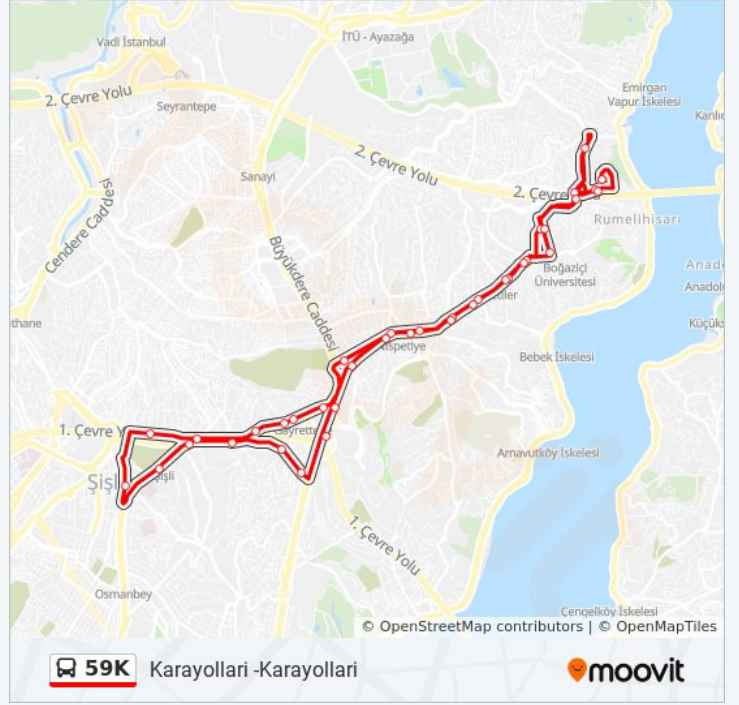

Yıldız Posta Caddesi - Beşiktaş Yönü

Zincirlikuyu Metrobüs

Zincirlikuyu - Maslak Yönü

Levent - Rumelihisariüstü Yönü

Etiler Mesleki Ve Teknik Anadolu Lisesi -
Rumelihisariüstü Yönü

Akmerkez - R.Hisarüstü Yönü

Çarşı - R.Hisarüstü Yönü

Etiler - R.Hisarüstü Yönü

Basin Sitesi - R.Hisarüstü Yönü

Cengiz Topel - R.Hisarüstü Yönü

Nispetiye - Karayollari Yönü

Park - Karayollari Yönü

Alt Geçit - Karayollari Yönü

Taşlibayir - Karayollari Yönü

Karayollari - Etiler Yönü

Variş yeri: Karayollari -Şişli Merkez

20 durak

[HAT SAATLERİNİ GÖRÜNTÜLE](#)

Karayollari - Etiler Yönü

Taşlibayir - Etiler Yönü

Hacı Mehmet Şalgamcioğlu Ortaokulu - Etiler
Yönü

Alt Geçit - Etiler Yönü