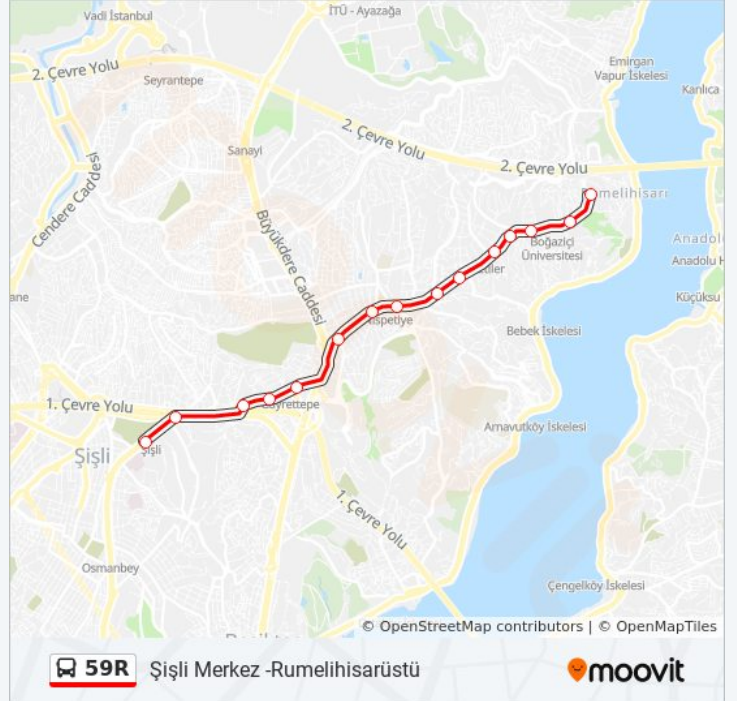

Şişli - Taksim Yönü

Şişli Merkez - Mecidiyeköy Yönü

Varış yeri: Şişli Merkez -Rumeli Hisarüstü

15 durak

[HAT SAATLERİNİ GÖRÜNTÜLE](#)

Şişli Merkez - Mecidiyeköy Yönü

Mecidiyeköy Viyadük - Gayrettepe Yönü

Gayrettepe - Levent Yönü

Esentepe - Levent Yönü

Zincirlikuyu-Üniversite - Levent Yönü

Levent - Rumelihisariüstü Yönü

Etiler Mesleki Ve Teknik Anadolu Lisesi -
Rumelihisariüstü Yönü

Akmerkez - R.Hisarüstü Yönü

Çarşı - R.Hisarüstü Yönü

Etiler - R.Hisarüstü Yönü

Basin Sitesi - R.Hisarüstü Yönü

Cengiz Topel - R.Hisarüstü Yönü

Nispetiye - Rumeli Hisari Yönü

Boğaziçi Üniversitesi - R.Hisarüstü Yönü

Rumeli Hisarüstü - Son Durak Yönü

59R otobüs Saatleri

Şişli Merkez -Rumeli Hisarüstü Güzergahı Saatleri:

Pazartesi	21:20
Salı	21:20
Çarşamba	21:20
Perşembe	21:20
Cuma	21:20
Cumartesi	Çalışmıyor
Pazar	Çalışmıyor

59R otobüs Bilgi

Yön: Şişli Merkez -Rumeli Hisarüstü

Duraklar: 15

Yolculuk Süresi: 18 dk

Hat Özeti:

59R otobüs saatleri ve güzergah haritaları, moovitapp.com adresinde çevrimdışı bir PDF olarak mevcut. Canlı otobüs saatlerini, tren tarifesini veya metro programlarını ve İstanbul konumundaki tüm toplu taşıma araçları için adım adım yol tariflerini görmek için [Moovit uygulamasını](#) sayfasını kullanın.

[Moovit Hakkında](#) • [MaaS Çözümleri](#) • [Desteklenen ülkeler](#) • [Mooviter Topluluğu](#)

Canlı Varış Saatlerini Kontrol Et