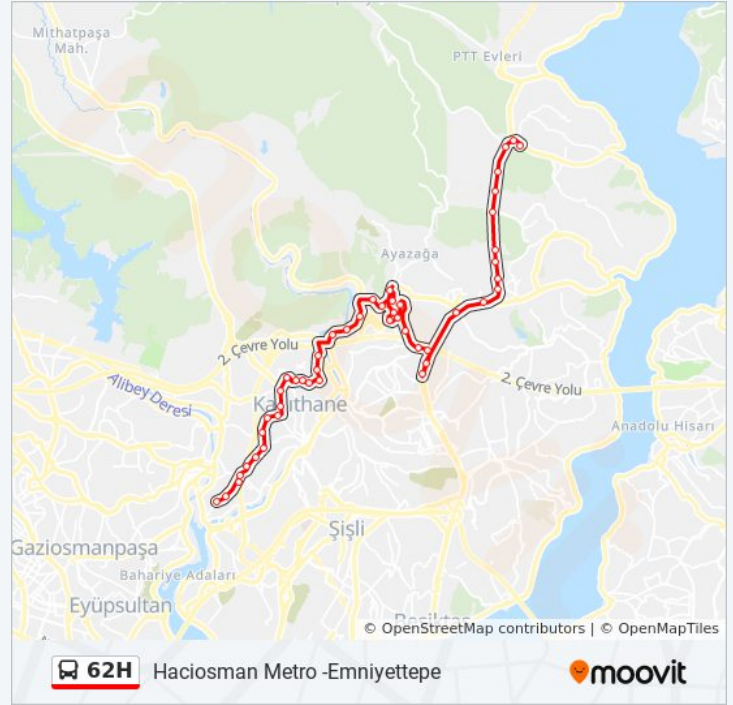

### 62H otobüs Bilgi

**Yön:** Haciosman Metro-Emniyettepe

**Duraklar:** 47

**Yolculuk Süresi:** 56 dk

**Hat Özeti:**

Derbent - Levent Yönü

Fatih Park Ormani - Maslak Yönü

Atatürk Sanayi Kavşak - Maslak Yönü