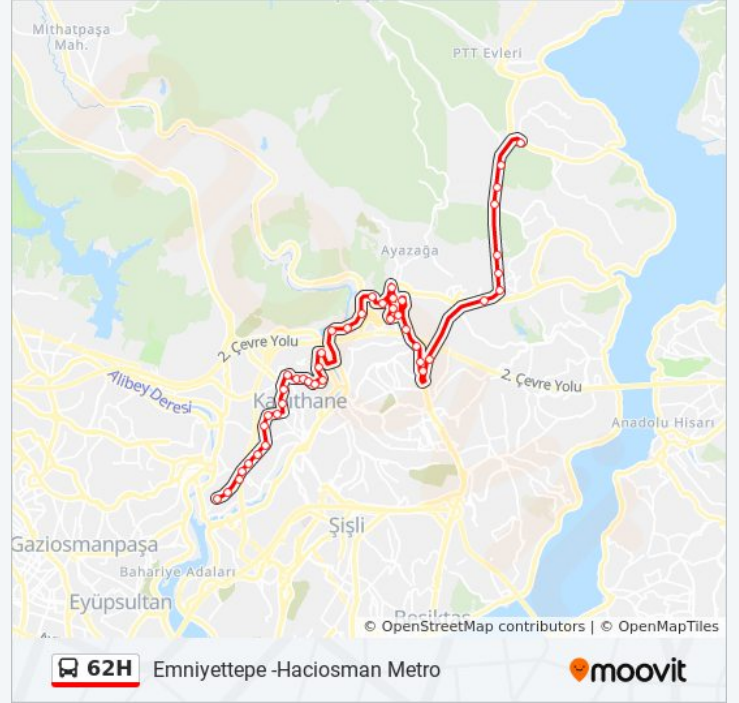

Maslak - Çayırbaşı Yönü

Sariyer Belediyesi - Çayırbaşı Yönü

Atatürk Oto Sanayi - Çayırbaşı Yönü

Fatih Park Ormanı - Çayırbaşı Yönü

Derbent - Çayırbaşı Yönü

Fatih Ormanı - Çayırbaşı Yönü

Haciosman Metro

**Variş yeri: Haciosman Metro-Emniyetetepe**

47 durak

[HAT SAATLERİNİ GÖRÜNTÜLE](#)

Haciosman Metro

Haciosman - Maslak (29d-29c) Yönü

Haciosman Bayiri Caddesi - Sariyer-Levent Yönü

Fatih Ormanı