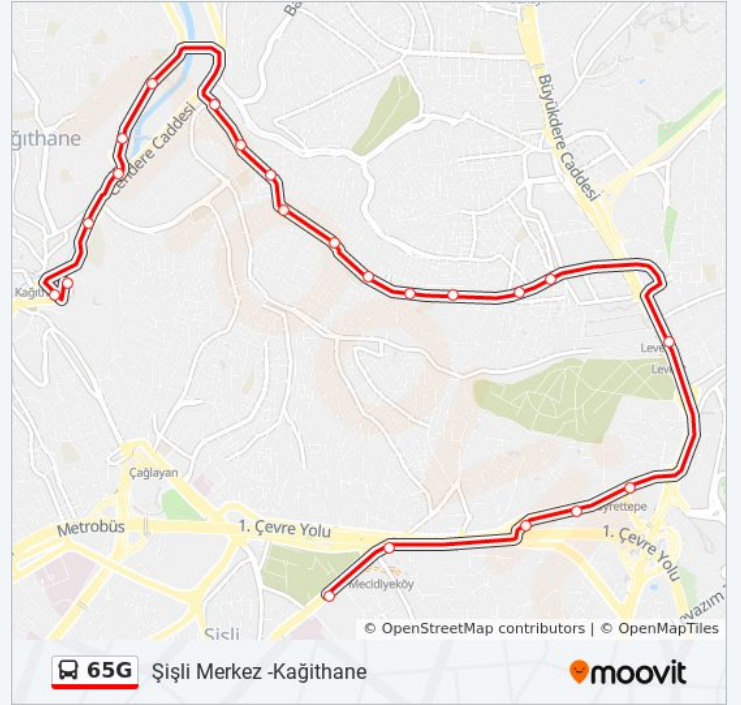

Şişli Merkez - Mecidiyeköy Yönü

Mecidiyeköy Viyadük - Gayrettepe Yönü

Gayrettepe - Levent Yönü

Esentepe - Levent Yönü

Zincirlikuyu-Üniversite - Levent Yönü

Levent - Maslak Yönü

Bacadibi - Gültepe Yönü

Ortabayir - Gültepe Yönü

Öğretmenler - Gültepe Yönü

Gültepe Camii - Gültepe Yönü

Okul - Gültepe Yönü

Harmantepe Mahallesi - Kağıthane Yönü

Yahya Kemal Yokuşu-Şehit Mehmet Ali Kiliç -
Kağıthane Yönü

Yahya Kemal Mahallesi - Cendere Yönü

Alişar / Kağıthane Yönü

Talatpaşa Caddesi Kavşağı - Kağıthane Yönü

Göksu Sitesi - Kağıthane Yönü

Anadolu Caddesi - Kağıthane Yönü

Cendere Parki - Kağıthane Yönü

Ayazma Yolu - Kağıthane Yönü

Kağıthane

Kağıthane

Salı

21:05 - 23:20

Çarşamba

21:05 - 23:20

Perşembe

21:05 - 23:20

Cuma

21:05 - 23:20

Cumartesi

21:05 - 23:20

Pazar

21:05 - 23:30

65G otobüs Bilgi

Yön: Şişli Merkez -Kağıthane

Duraklar: 22

Yolculuk Süresi: 22 dk

Hat Özeti:

65G otobüs saatleri ve güzergah haritaları, moovitapp.com adresinde çevrimdışı bir PDF olarak mevcut. Canlı otobüs saatlerini, tren tarifelerini veya metro programlarını ve İstanbul konumundaki tüm toplu taşıma araçları için adım adım yol tariflerini görmek için [Moovit uygulamasını](#) sayfasını kullanın.

[Moovit Hakkında](#) • [MaaS Çözümleri](#) • [Desteklenen ülkeler](#) • [Mooviter Topluluğu](#)

© 2024 Moovit - Tüm Hakları Saklıdır

Canlı Varış Saatlerini Kontrol Et