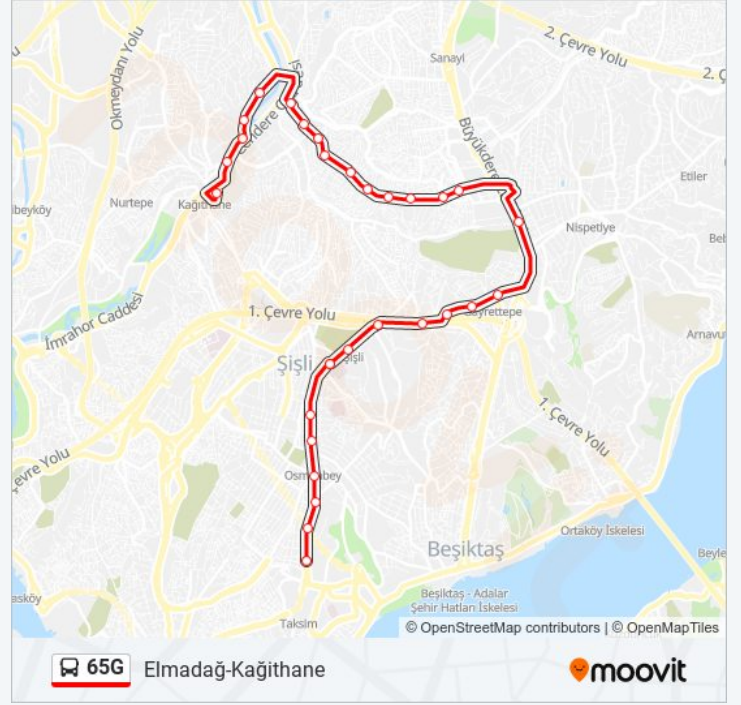

65G otobüs Bilgi

Yön: Elmadağ-Kağıthane

Duraklar: 29

Yolculuk Süresi: 29 dk

Hat Özeti:

Kağıthane Yönü

Yahya Kemal Mahallesi - Cendere Yönü

Alişar / Kağıthane Yönü

Talatpaşa Caddesi Kavşağı - Kağıthane Yönü

Göksu Sitesi - Kağıthane Yönü

Anadolu Caddesi - Kağıthane Yönü

Cendere Parkı - Kağıthane Yönü

Ayazma Yolu - Kağıthane Yönü

Kağıthane

Variş yeri: Kağıthane-Elmadağ

32 durak

[HAT SAATLERİNİ GÖRÜNTÜLE](#)

Kağıthane

Cendere Parkı - Ayazağa Yönü

İski - Ayazaga Yönü

Güler Sokak - Ayazağa Yönü

Alişar / Levent Yönü

Yahya Kemal Mahallesi - Levent Yönü

Yahya Kemal Yokuşu-Şehit Mehmet Ali Kiliç -
Levent Yönü