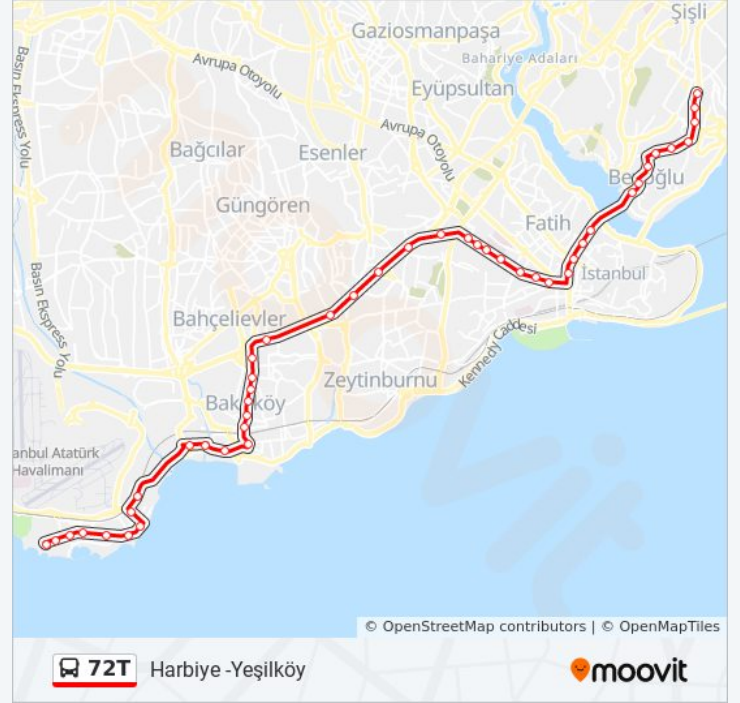

Kocatepe - Şirinevler Yönü

İncirli Ömür - Haznedar Yönü

İncirli / Bakirköy Yönü

Dikilitaş - Bakirköy Yönü

Klinik - Bakirköy Yönü

Şekerevler - Bakirköy Yönü

Yücearla - Bakirköy Yönü

Zuhuratbaba - Yeşilköy Yönü

Çarşı - Yeşilköy Yönü

Ataköy 2.Kisim - Yeşilköy Yönü

Ömer Duruk Camii - Yeşilköy Yönü

Ataköy 5.Kisim / Yeşilköy Yönü

Demiryolu Caddesi - Yeşilköy Yönü

Yeşilyurt - Yeşilköy Yönü

Sipahioğlu - Yeşilköy Yönü

Fener Yolu - Yeşilköy Yönü

Mecidiye Camii - Yeşilköy Yönü

Çocuk Parkı - Yeşilköy Yönü

Pazar Yolu - Yeşilköy Yönü

Ziya Erdem - Yeşilköy Yönü

Yeşilköy - Sondurak Yönü

Varış yeri: Yeşilköy -Harbiye Askeri Müze

47 durak

[HAT SAATLERİNİ GÖRÜNTÜLE](#)