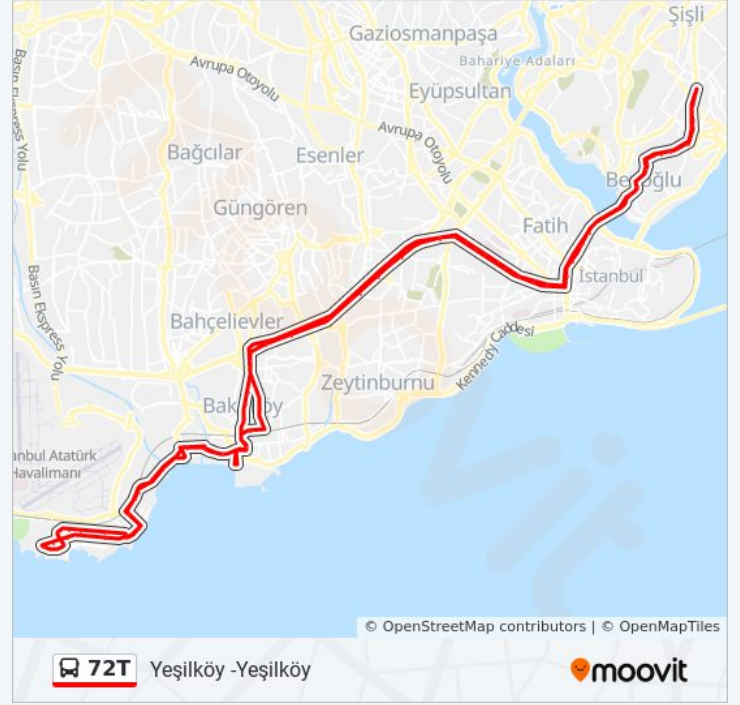

Harbiye Askeri Müze - Mecidiyeköy Yönü

Harbiye Askeri Müze - Taksim Yönü

Trt İstanbul Radyosu - Taksim Yönü

Elmadağ - Taksim Yönü

Taksim Tünel - Şişhane Yönü

Tarlabası - Unkapanı Yönü

Ömer Hayyam - Unkapanı Yönü