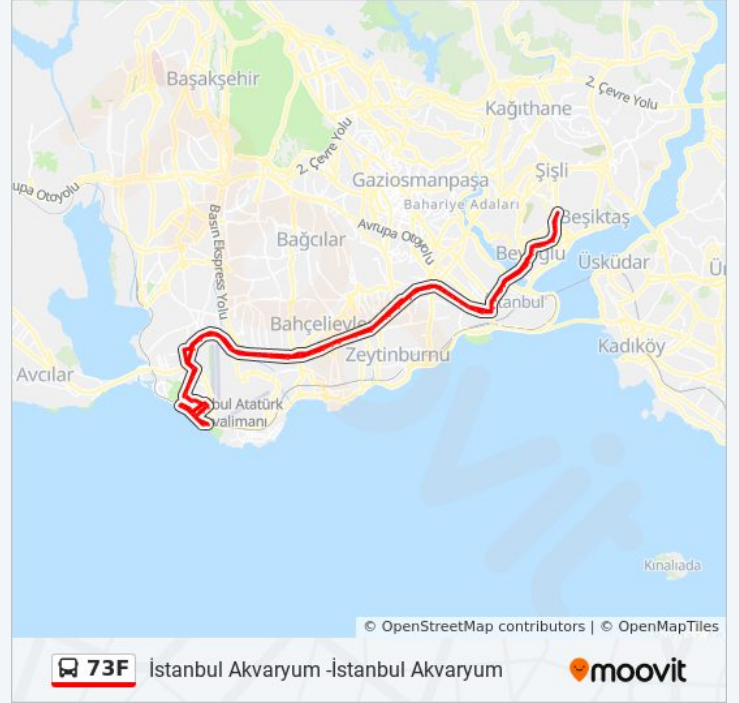

Trt İstanbul Radyosu - Mecidiyeköy

Harbiye Askeri Müze - Mecidiyeköy Yönü

Harbiye Askeri Müze - Taksim Yönü

Trt İstanbul Radyosu - Taksim Yönü

Elmadağ - Taksim Yönü

Taksim Tünel - Şişhane Yönü

Tarlabaşı - Unkapani Yönü