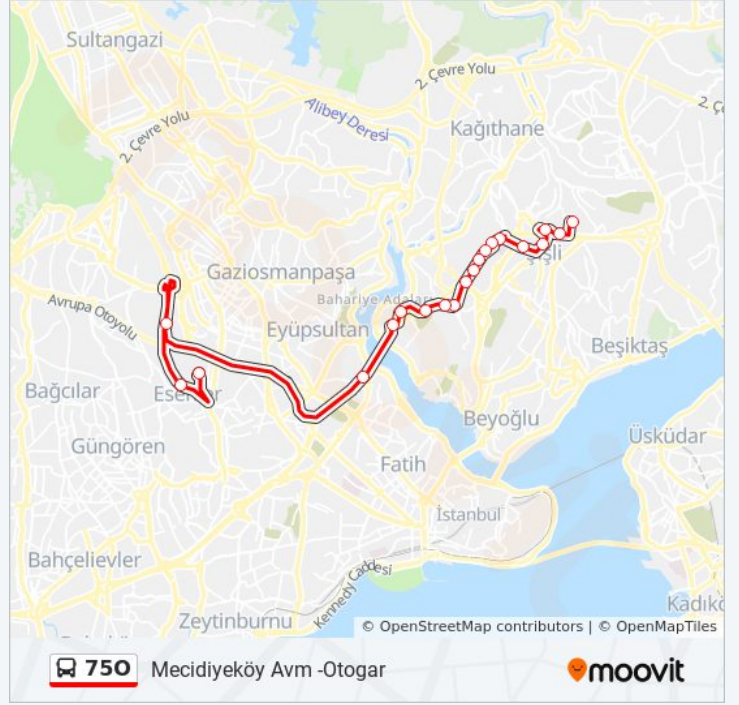

750 otobüs Bilgi

Yön: Mecidiyeköy Avm -Otogar

Duraklar: 21

Yolculuk Süresi: 36 dk

Hat Özeti:

Varış yeri: Otogar -Mecidiyeköy Avm

20 durak

[HAT SAATLERİNİ GÖRÜNTÜLE](#)