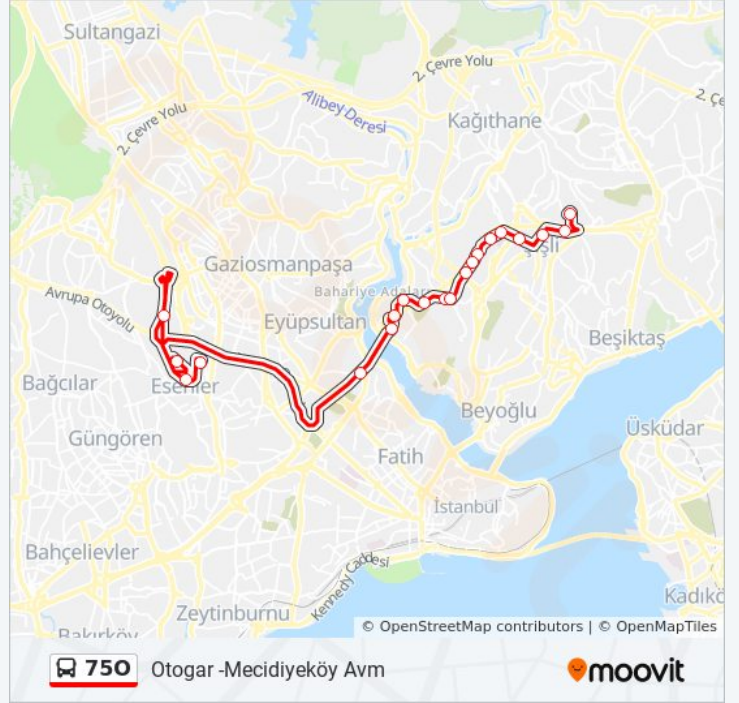

Çiftecevizler - Mecidiyeköy Yönü

Şişli Mesleki Ve Teknik Anadolu Lisesi - Şişli 1

750 otobüs Saatleri

Otogar -Mecidiyeköy Avm Güzergahı Saatleri:

Pazartesi	06:00 - 18:00
Salı	06:00 - 18:00
Çarşamba	06:00 - 18:00
Perşembe	06:00 - 18:00
Cuma	06:00 - 18:00
Cumartesi	06:00 - 18:00
Pazar	11:00 - 17:15

750 otobüs Bilgi

Yön: Otogar -Mecidiyeköy Avm

Duraklar: 20

Yolculuk Süresi: 37 dk

Hat Özeti:

Yönü

Mecidiyeköy Mezarlık - Peron 251 Yönü

Mecidiyeköy Avm - Sondurak Yönü