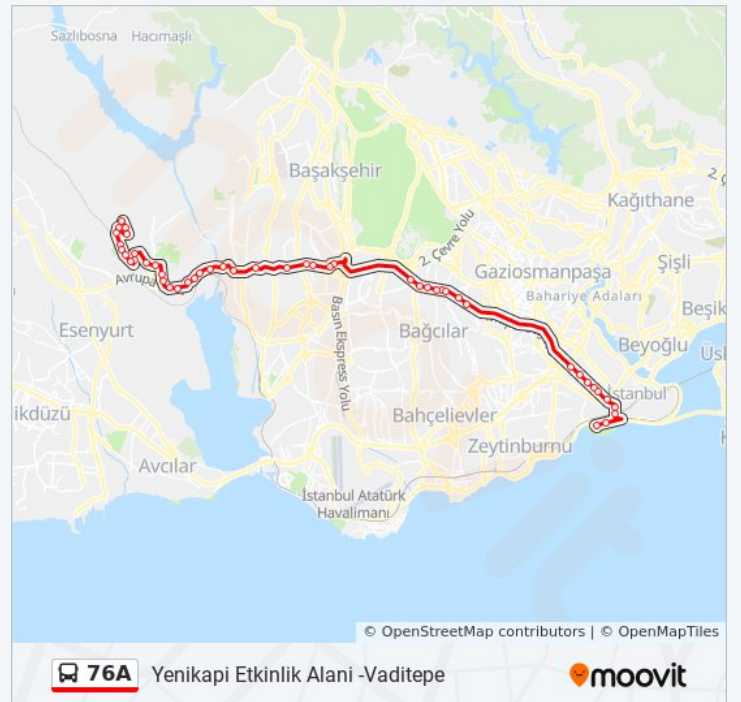

Aksaray / Beyazıt Yönü

Aksaray İski - Yenikapı Yönü

Yenikapı Marmaray - Yenikapı Yönü

Langa-Davutpaşa - Yesilköy Yönü

Yenikapı Etkinlik Alanı - Eminönü Yönü

Varış yeri: Yenikapı Etkinlik Alanı -Vaditepe

48 durak

[HAT SAATLERİNİ GÖRÜNTÜLE](#)

Yenikapı Etkinlik Alanı - Eminönü Yönü

Langa-Davutpaşa - Eminönü Yönü

Yenikapı Marmaray - Aksaray Yönü

Yenikapı Transit / Aksaray Yönü

Aksaray - Edirnekapi Yönü

İskenderpaşa / Edirnekapi Yönü

Oğuzhan / Edirnekapi Yönü

İstanbul Emniyet Müd.

Bezmialem Vakıf Üni. - Edirnekapi Yönü

Ulubatlı / Edirnekapi Yönü

Atışalani Yanyol - Avcılar Yönü

Birlik Mahallesi - İstoç Yönü

Uludağ Caddesi - İstoç Yönü

Gazi Caddesi - Başakşehir Yönü

Oruçreis - Başakşehir Yönü

Yüzyıl Köprüsü - İstoç Yönü

Matbaacılar Sitesi - İstoç Yönü

Basın Tesisleri - Başakşehir Yönü

Demirciler Sitesi / Mall Of İstanbul

Masko 1 - Bahçeşehir Yönü

Masko 2 - Bahçeşehir Yönü

Masko 3 - Bahçeşehir Yönü

Tem Yolu 2 - Boğazköy Yönü

Olimpiyat Stadi - Boğazköy Yönü

76A otobüs Saatleri

Yenikapı Etkinlik Alanı -Vaditepe Güzergahı Saatleri:

Pazartesi	19:20
Salı	19:20
Çarşamba	19:20
Perşembe	19:20
Cuma	19:20
Cumartesi	Çalışmıyor
Pazar	Çalışmıyor

76A otobüs Bilgi

Yön: Yenikapı Etkinlik Alanı -Vaditepe

Duraklar: 48

Yolculuk Süresi: 76 dk

Hat Özeti: