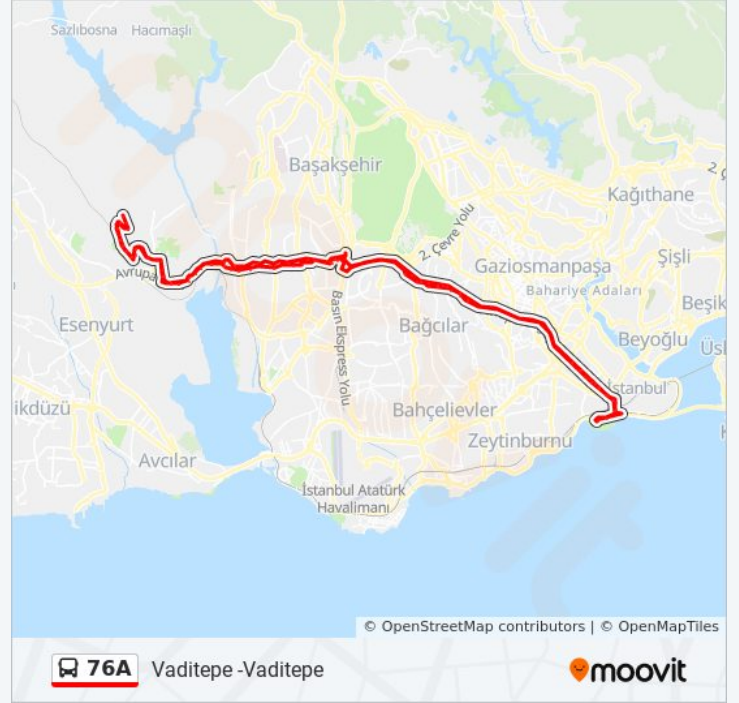

Necdet Semker İlkokulu - Tahtakale-Topkapi Yönü

Firin - Bahçeşehir-Topkapi Yönü

Çeşme - Topkapi Yönü

Tahtakale Yolu - Tahtakale-Topkapi Yönü

Şht. Hakkı Aras - Topkapi Yönü

Yarimburgaz Yolu - Yenibosna Metro Yönü

Altınşehir Mezarlığı - Topkapi Yönü

Güney Yanyol - Bakirköy Yönü

Tema Hastanesi - Topkapi Yönü

Küçükçekmece Tem Yol - Başakşehir Yönü

İmsan Sanayi Sitesi - Bakirköy-Başakşehir Yönü

Masko 2 - Topkapi Yönü

Masko 1 - Topkapi Yönü

Demirciler Sitesi

Medipol Üniversitesi Hastanesi - Eminönü Yönü

Fatih Mahallesi Yanyol - Aksaray Yönü

Kemalpaşa Mahallesi - İkitelli Aksaray Yönü

Yüzyil Köprüsü - Aksaray Yönü

Tuna Mahallesi - Aksaray Yönü

Mehmet Akif Ersoy Caddesi - Aksaray Yönü

Birlik Mahallesi - Aksaray Yönü

Kazım Karabekir Mahallesi - Aksaray 1 Yönü

Ulubatlı / Aksaray Yönü

Bezmialem Vakıf Üniversitesi - Aksaray Yönü

İstanbul Emniyet Müdürlüğü - Aksaray Yönü

Oğuzhan / Aksaray Yönü

İskenderpaşa / Aksaray Yönü

Aksaray / Beyazıt Yönü

Aksaray İski - Yenikapi Yönü

Yenikapi Marmaray - Yenikapi Yönü

Langa-Davutpaşa - Yesilköy Yönü

Yenikapi Etkinlik Alanı - Eminönü Yönü