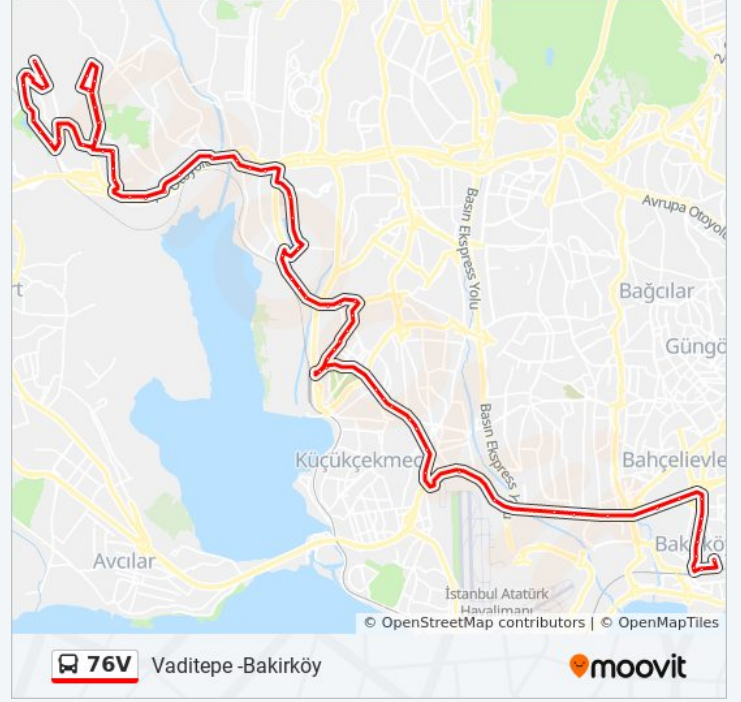

## 76V otobüs Bilgi

**Yön:** Vaditepe -Bakirköy

**Duraklar:** 76

**Yolculuk Süresi:** 96 dk

**Hat Özeti:**

Ted Koleji - Bakirköy Yönü

220.Sokak - Bizimevler Yönü

İstanbul Saraylar - Bakirköy Yönü