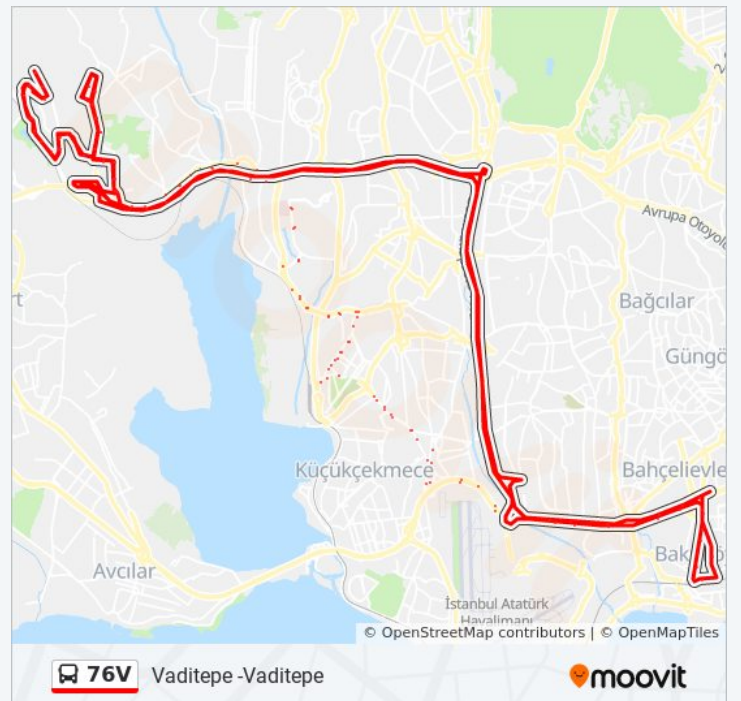

## 76V otobüs Bilgi

**Yön:** Vaditepe -Vaditepe

**Duraklar:** 144

**Yolculuk Süresi:** 212 dk

**Hat Özeti:**

Ispartakule Bulvarı - Halkalı Yönü

Ispartakule Blokları / Taksim Yönü

Şehit Tahsin Gerekli - Taksim Yönü