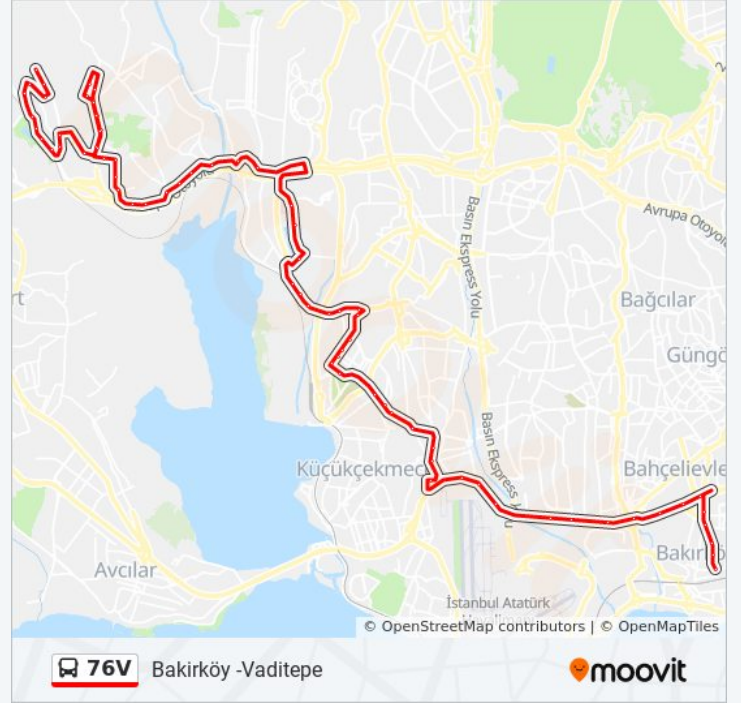

Pazar Yolu - İstasyon Mahallesi Yönü

Huzur Caddesi - İstasyon Mahallesi Yönü

İstasyon Mahallesi - Sefaköy-Yenidoğan Yönü

Göl Konutlari - Sefaköy Yönü

Bezirganbahçe Toki - Sefaköy Yönü

Toki Konutlari - K.S.S.Hastanesi Yönü

İstasyon Mahallesi Muhtarlığı - Ispartakule Yönü

Sakarya Sokak - K.S.S Hastane Yönü

Mehmet Akif Ersoy Eğitim Ve Araştırma Hastanesi - Konutbirlik Yönü

Şehit Münir Alkan - Konutbirlik Yönü

Yenidoğan - Konutbirlik Yönü

Konutbirlik Ehlibeyt Camii - Konut Birlik Yönü

Konut Birlik - Kanunu S.Süleyman Yönü

Nükleer Araştırma Merkezi - Altınşehir Yönü

İbb Küçükçekmece Öğrenci Yurdu - K.S.Süleyman Hast. Yönü

İstanbul Saraylar - Bizimevler Yönü

220.Sokak - Halkali Yönü

Ted Koleji - Bizimevler Yönü

Kanuni Sultan Süleyman Eğitim Ve Araştırma Hastanesi Girişi - Başakşehir Yönü

Bayramtepe Üst Geçit - Bahçeşehir Yönü

Şehit Haki Aras - Boğazköy Yönü

Tahtakale Yolu - Topkapi-Tahtakale Yönü

Çeşme - Tahtakale Yönü

Firin - Topkapi-Bahçeşehir Yönü

Necdet Semker İlkokulu - Avcılar Yönü

Tahtakale - B.Sehir Yönü

Işık Okulları İsp. Kampüsü / Bakırköy Yönü

Abdi İpekçi Cad. - Altınşehir Yönü

Şht. Şerife Bacı Lisesi - Altınşehir Yönü

Şehit Tahsin Gerekli - Boğazköy Yönü

Ispartakule Blokları - Boğazköy Yönü