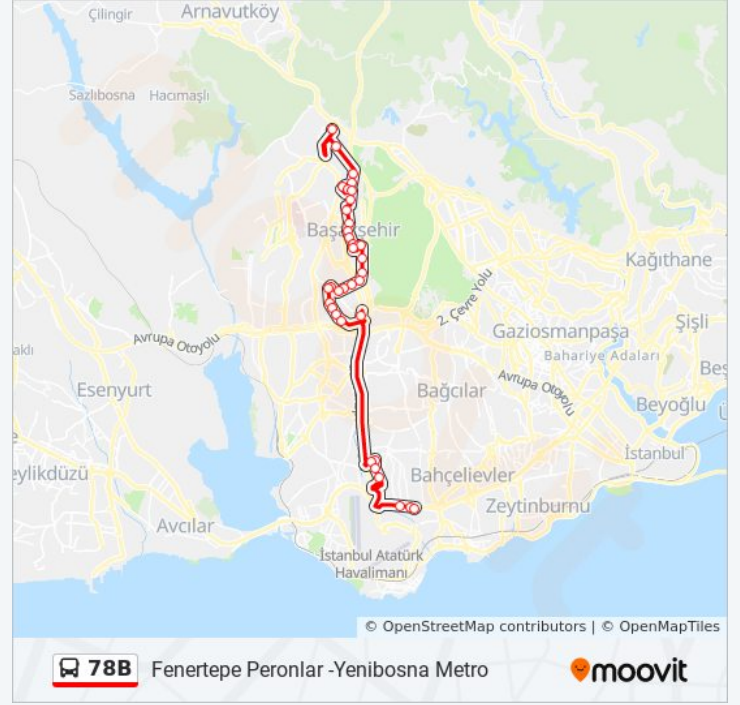

Organize Sanayi Sitesi - Başakşehir-Masko Yönü

Alışveriş Merkezi - Yenibosna Metro Yönü

İhlas Evleri - Kuyumcukent Yönü

Altinyıldız İlkokulu - Kuyumcukent Yönü

29 Ekim Caddesi - Kuyumcukent Yönü

Kültür Üniversitesi - Şirinevler Yönü

Kuleli - Şirinevler Yönü

Yenibosna Metro - Son Durak(85m) Yönü

## Variş yeri: Yenibosna Metro -Fenertepe Peronlar

35 durak

[HAT SAATLERİNİ GÖRÜNTÜLE](#)

Yenibosna Metro - Son Durak(85m) Yönü

Kuleli - Günesli -Kuyumcu Kent Yönü

Kültür Üniversitesi - Avcılar Yönü

Yenibosna Köyaltı - Yenibosna Yönü