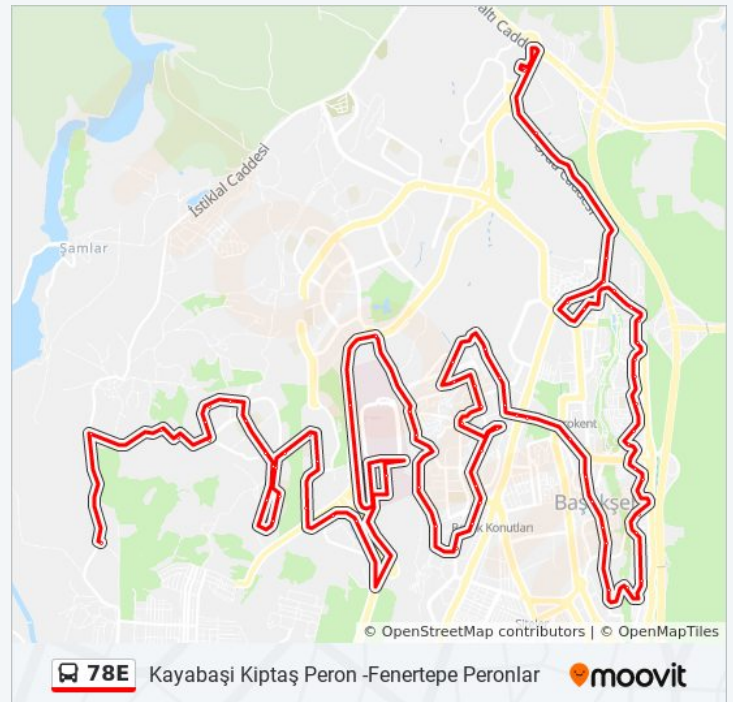

78E otobüs Bilgi

Yön: Kayabaşı Kiptaş Peron -Fenertepe Peronlar

Duraklar: 71

Yolculuk Süresi: 90 dk

Hat Özeti:

Kayabaşı Kiptaş Peron -Fenertepe Peronlar

Adnan Menderes Bulvarı - Eminönü Yönü

Mimar Kemalettin Bulvarı - Kayaşehir Yönü