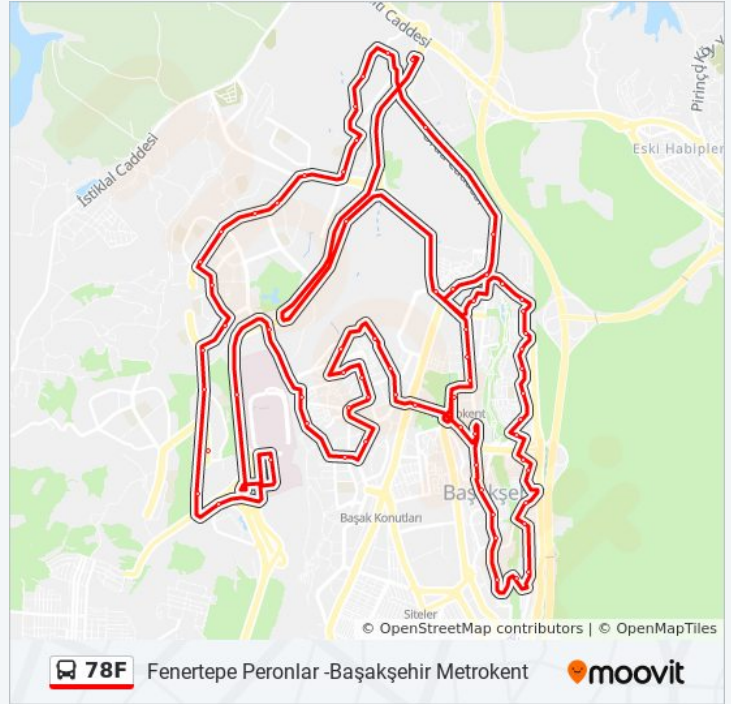

Fenertepe Peronlar - Yenibosna Yönü

Başakşehir Millet Bahçesi - Bakirköy Yönü

Hasbahçe - Bakirköy Yönü

Gazi Mustafa Kemal Bulvarı - Metrokent Yönü

Atilla Altikat Caddesi - Bakirköy Yönü

Başakşehir Kaymakamlığı - 4. Etap Yönü

Sular Vadisi - İstoç Yönü

Başakşehir Devlet Hastanesi - İstoç Yönü

Yunus Emre Caddesi - İstoç Yönü

Kuşu Sokak - İstoç Yönü

Esenbahçe - İstoç Yönü

Başakpazar - İstoç Yönü

Çarşı - İstoç Yönü

Karanfil Sokak - İstoç Yönü

Klinik - İstoç Yönü

Mevlana Caddesi - İstoç Yönü

Çınar Koleji - İstoç Yönü

Söğüt Sokak - İstoç Yönü

4.Etap 2.Kisim - İstoç Yönü

Villalar - İstoç Yönü

Çeşminaz Sokak - Metrokent Yönü

Sokullu Caddesi - Başakşehir 1.Etap Yönü

Misistanbul Evleri - 1.Etap Yönü

Ensar Camii - Başakşehir Yönü

Kanlica Sitesi - Org.San.Sit.-B.Şehir Yönü

Kavacık Sitesi - Org.San.Sit.-B.Şehir Yönü

Metrokent - Başakşehir 2.Etap Yönü

Başakşehir Polis Merkezi - Başakşehir 2.Etap Yönü

Kanuni Sultan Süleyman Caddesi - Başakşehir Yönü

Onurkent - Başakşehir 2.Etap Yönü

Fenertepe Peronlar -Başakşehir Metrokent
Güzergahı Saatleri:

Pazartesi	06:00 - 21:30
Salı	06:00 - 21:30
Çarşamba	06:00 - 21:30
Perşembe	06:00 - 21:30
Cuma	06:00 - 21:30
Cumartesi	06:20 - 21:00
Pazar	07:00 - 21:30

78F otobüs Bilgi

Yön: Fenertepe Peronlar -Başakşehir Metrokent

Duraklar: 69

Yolculuk Süresi: 97 dk

Hat Özeti: