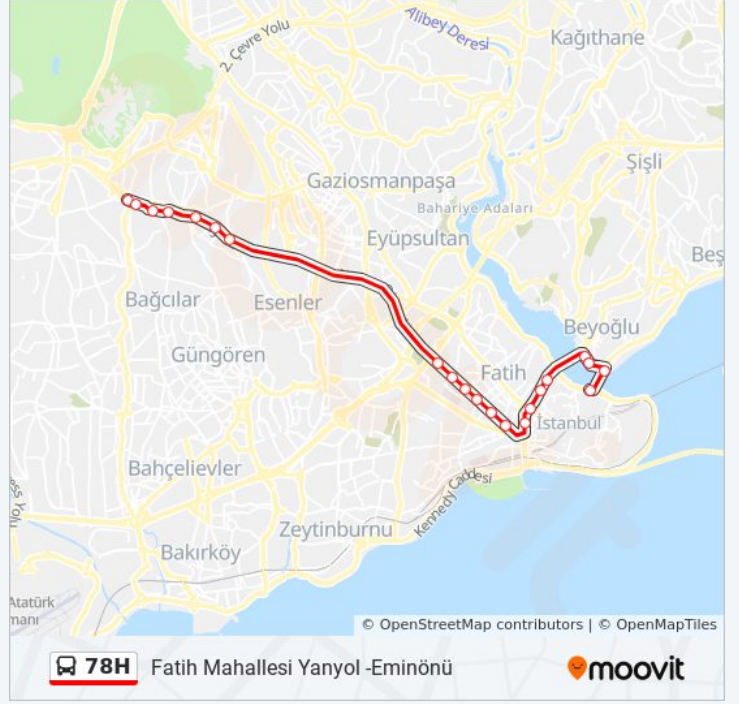

Perşembe Pazarı - Karaköy Yönü

Karaköy - Eminönü Yönü

Eminönü - Ekspres Yönü

Eminönü - Sahil 32-91o-93) Yönü

Yön: Fatih Mahallesi Yanyol -Eminönü

Duraklar: 22

Yolculuk Süresi: 37 dk

Hat Özeti:

Varış yeri: Fatih Mahallesi Yanyol -Matbaacılar Sitesi

39 durak

[HAT SAATLERİNİ GÖRÜNTÜLE](#)

Fatih Mahallesi Yanyol - Aksaray Yönü

Kemalpaşa Mahallesi - İkitelli Aksaray Yönü

Yüzyil Köprüsü - Aksaray Yönü