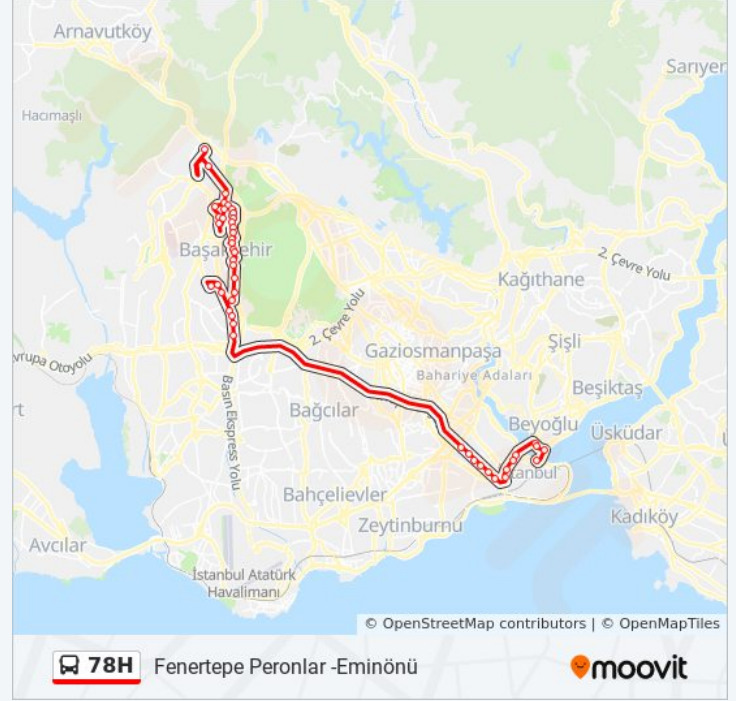

İskenderpaşa / Aksaray Yönü

Pazar

Çalışmıyor

78H otobüs Bilgi

Yön: Fenertepe Peronlar -Eminönü

Duraklar: 47

Yolculuk Süresi: 86 dk

Hat Özeti: