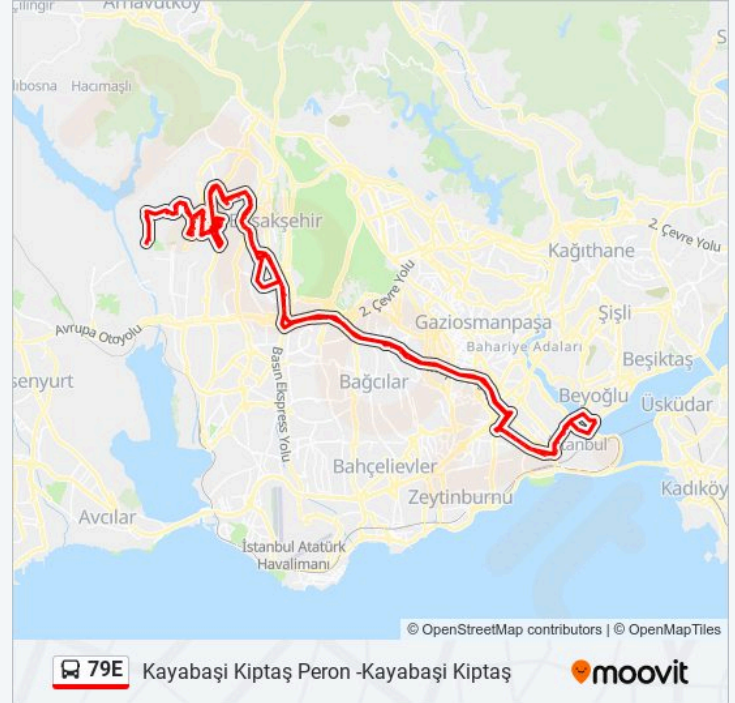

05:45 - 11:40

79E otobüs Bilgi

Yön: Kayabaşı Kiptaş Peron -Kayabaşı Kiptaş

Duraklar: 121

Yolculuk Süresi: 181 dk

Hat Özeti:

Tümsan - Başakşehir-Eminönü Yönü

Dökümcüler Sitesi - Başakşehir-İstoç Yönü