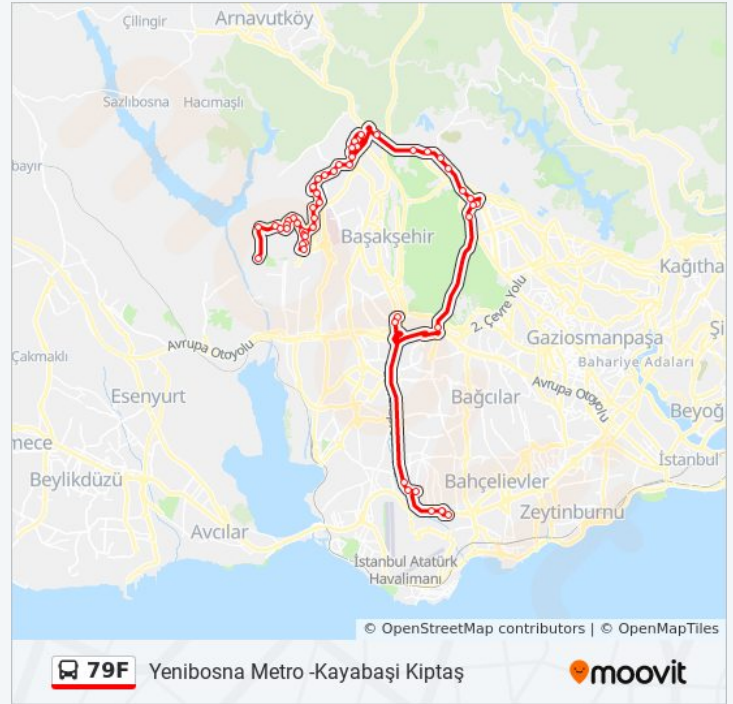

Yenibosna Köyaltı - Kuyumcukent Yönü

Kültür Üniversitesi - Şirinevler Yönü

Kuleli - Şirinevler Yönü

Yenibosna Metro

Varış yeri: Yenibosna Metro -Kayabaşı Kiptaş

53 durak

[HAT SAATLERİNİ GÖRÜNTÜLE](#)

Yenibosna Metro - Son Durak(85m) Yönü

Duraklar: 53

Yolculuk Süresi: 76 dk

Hat Özeti:

14. Bölge - Kayaşehir Yönü

Gökçeada Caddesi 8 F

17.Bölge - Başakşehir Yönü

Turgut Özal İmam Hatip Ortaokulu - Kayaşehir Yönü

Hayme Ana Mesleki Ve Teknik Anadolu Lisesi - Kayaşehir Yönü