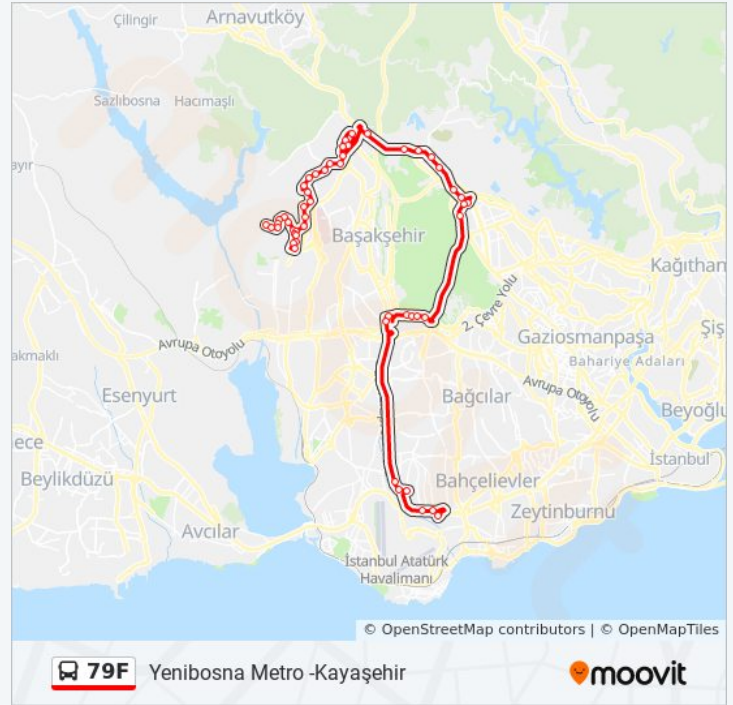

Yön: Yenibosna Metro -Kayaşehir

Duraklar: 52

Yolculuk Süresi: 86 dk

Hat Özeti:

Kayaşehir Yönü

Celalettin Ökten Kız Anadolu İmam Hatip Lisesi -
Kayaşehir Yönü

Başakşehir Belediyesi - Kayaşehir Yönü

Evliya Çelebi Caddesi - Kayaşehir Yönü