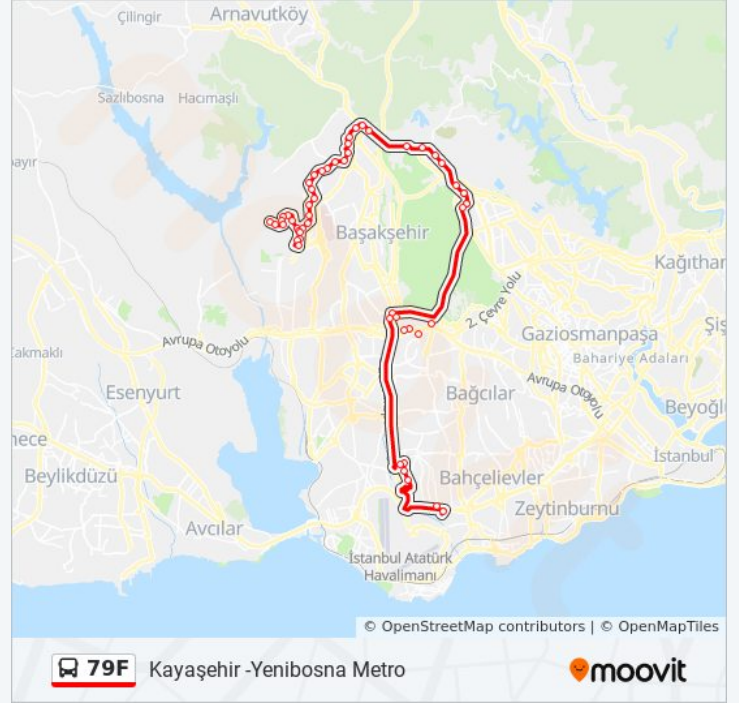

Organize Sanayi Sitesi 1 - Başakşehir Yönü

Organize Sanayi Sitesi - Başakşehir-Masko Yönü

Alışveriş Merkezi - Yenibosna Metro Yönü

İhlas Evleri - Kuyumcukent Yönü

Altinyıldız İlkokulu - Kuyumcukent Yönü

29 Ekim Caddesi 3429 Ekim Caddesi -
Kuyumcukent Yönü

Yenibosna Köyaltı - Kuyumcukent Yönü

Kültür Üniversitesi - Şirinevler Yönü

Kuleli - Şirinevler Yönü

Yenibosna Metro

Varış yeri: Yenibosna Metro -Kayabaşı Kiptaş

53 durak

[HAT SAATLERİNİ GÖRÜNTÜLE](#)

Yenibosna Metro - Son Durak(85m) Yönü