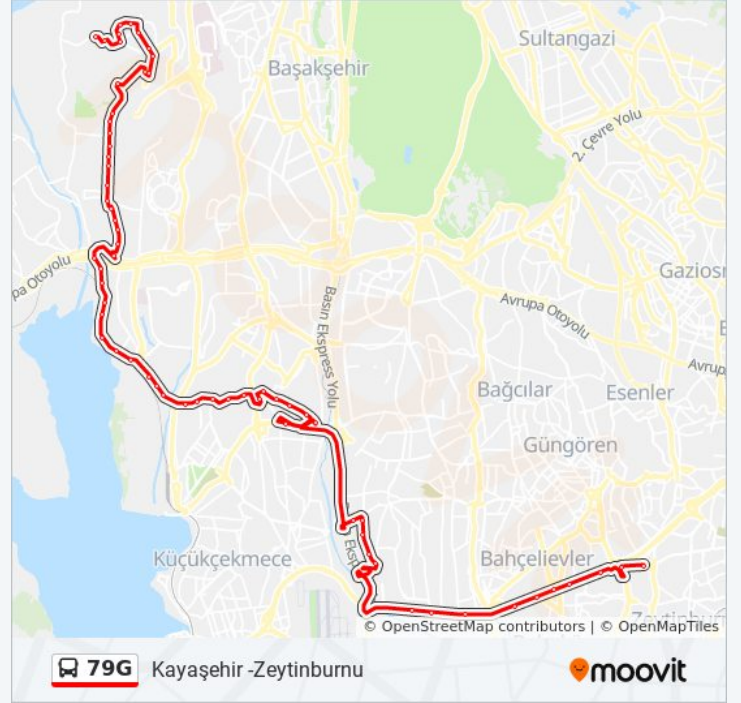

## 79G otobüs Bilgi

**Yön:** Kayaşehir -Zeytinburnu

**Duraklar:** 64

**Yolculuk Süresi:** 86 dk

**Hat Özeti:**

Tepe Üstü - Bayramtepe Yönü  
Göktepe - Bayramtepe Yönü  
Su Deposu - Bayramtepe Yönü  
Osmanli Caddesi - Bayramtepe Yönü  
Bayramtepe Yolu - Yenibosna Yönü  
Şht. Hakkı Aras - Topkapı Yönü  
Altınşehir İlkokulu - Konutbirlik Yönü  
Küçükçekmece Gölü - Konutbirlik Yönü  
Kuruçeşme - Konutbirlik Yönü  
Şen Sokak - Yenibosna Yönü  
İstanbul Caddesi - Konutbirlik Yönü  
Yarimburgaz - Konutbirlik Yönü  
Yarimburgaz Camii - Konutbirlik Yönü  
Nükleer Araştırma Merkezi - Konutbirlik Yönü  
Konut Birlik - Bakirköy Yönü  
Konutbirlik Ehlibeyt Camii - Halkali Yönü  
Yenidoğan - Halkali Yönü  
Şehit Münir Alkan - Halkali Yönü  
Mehmet Akif Ersoy Eğitim Ve Araştırma Hastanesi - Halkali Yönü  
Avrupa Konutlari 3 - Kayaşehir Yönü  
Halkali Polis Merkezi - Bakirköy Yönü  
Halkali Park - Zeytinburnu Metro Yönü  
Mehmet Akif Ersoy Çok Programli Anadolu Lisesi - Bakirköy-İkitelli Yönü  
Orkide - Tevfikbey Mah. Yönü  
Sitelere - Tevfikbey Mah. Yönü  
Aşura Meydani - Çobançeşme-Halkali Yönü  
Halkali Borsa İstanbul Çok Programli Anadolu Lisesi - Ebubekir Camii Yönü  
Fatih Caddesi - Tevfikbey Mah. Yönü  
Alişveriş Merkezi - Yenibosna Metro Yönü  
İhlas Evleri - Kuyumcukent Yönü  
Altinyıldız İlkokulu - Kuyumcukent Yönü

29 Ekim Caddesi - Kuyumcukent Yönü

Yenibosna Köyaltı - Kuyumcukent Yönü

Kültür Üniversitesi - Şirinevler Yönü

Kuleli - Şirinevler Yönü

Şirinevler / Cevizlibağ Yönü

Çocuk Sitesi - Cevizlibağ Yönü

Dr.Sadi Konuk Devlet Hastanesi - Cevizlibağ Yönü

İncirli (E-5) - Cevizlibağ Yönü

İncirli Metrobüs - Cevizlibağ Yönü

Bakirköy Adliyesi - Cevizlibağ Yönü

İbb Bakirköy - Son Durak Yönü

Zeytinburnu - Son Durak Yönü

**Variş yeri: Zeytinburnu -Kayabaşı Kiptaş**