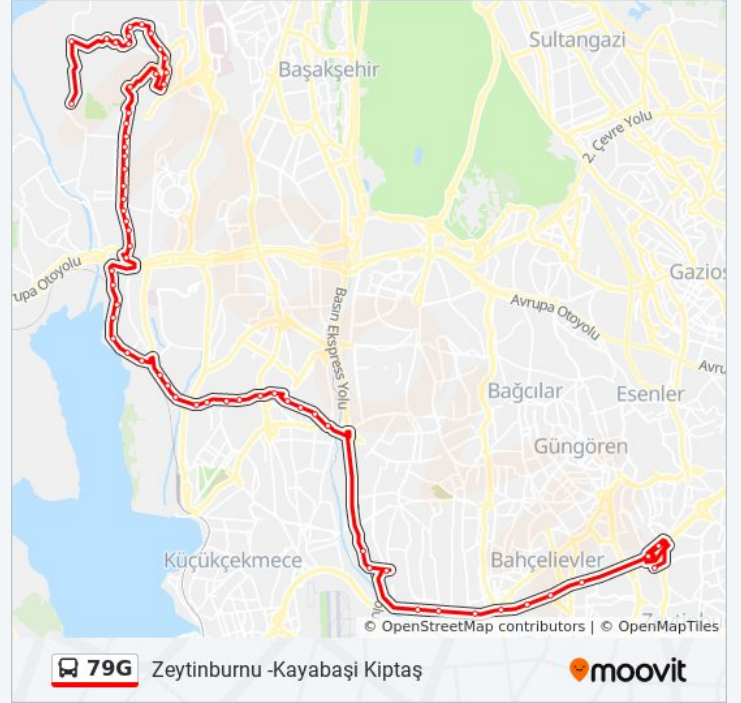

Orkide - Tevfikbey Mah. Yönü

Mehmet Akif Ersoy Çok Programli Anadolu Lisesi
- Bakirköy-İkitelli Yönü

Halkali Polis Merkezi - Kss Hastanesi Yönü

Avrupa Konutlari 3 - Bakirköy Yönü

Mehmet Akif Ersoy Eğitim Ve Araştırma
Hastanesi - Konutbirlik Yönü

Şehit Münir Alkan - Konutbirlik Yönü

Yenidoğan - Konutbirlik Yönü

Konutbirlik Ehlibeit Camii - Konut Birlik Yönü

Konut Birlik - Kanunu S.Süleyman Yönü

Nükleer Araştırma Merkezi - Altınşehir Yönü

İbb Küçükçekmece Öğrenci Yurdu -
K.S.Süleyman Hast. Yönü

Yarimburgaz Camii - Altınşehir Yönü

Yarimburgaz - Altınşehir Yönü

İstanbul Caddesi - Altınşehir Yönü

Şen Sokak - Kayaşehir Yönü

Kuruçeşme - Altınşehir Yönü

Küçükçekmece Gölü - Altınşehir Yönü

Altınşehir İlkokulu - Altınşehir Yönü

Bayramtepe Yolu - Kayaşehir Yönü

Osmanli Caddesi - Güvercintepe Yönü

Su Deposu - Güvercintepe Yönü

Göktepe - Güvercintepe Yönü

Tepe Üstü - Güvercintepe Yönü

Bayramtepe - Kayaşehir Yönü

Güvercintepe - Kayasehir Yönü

Pazar Yolu - Kayasehir Yönü

Gül Sokak - Kayaşehir Yönü

Mahmut Şevket Zirh İlkokulu - Kayaşehir Yönü

Kurutoprak - Kayaşehir Yönü

Gerger Sokak - Kayaşehir Yönü

Son Evler - Kayaşehir Yönü