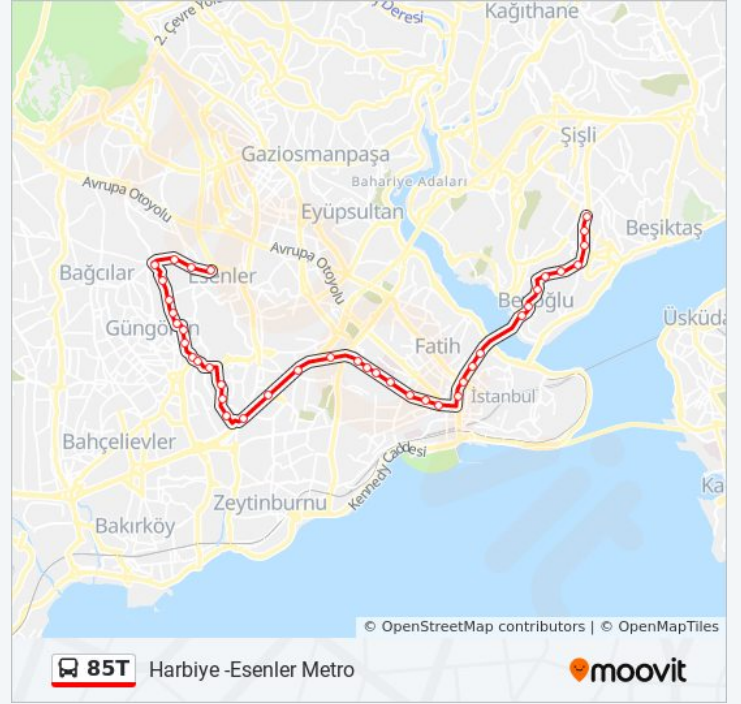

Üçyüzlü Camii - Giyimkent Yönü

Esenler Sanat Evi - Bağcılar Esenler Yönü

Cumhuriyet Meydani - Esenler Metro Yönü

Esenler Metro - Son Durak Yönü

**Duraklar: 40**

**Yolculuk Süresi: 64 dk**

**Hat Özeti:**

85T otobüs saatleri ve güzergah haritaları, moovitapp.com adresinde çevrimdışı bir PDF olarak mevcut. Canlı otobüs saatlerini, tren tarifesini veya metro programlarını ve İstanbul konumundaki tüm toplu taşıma araçları için adım adım yol tariflerini görmek için [Moovit uygulamasını](#) sayfasını kullanın.