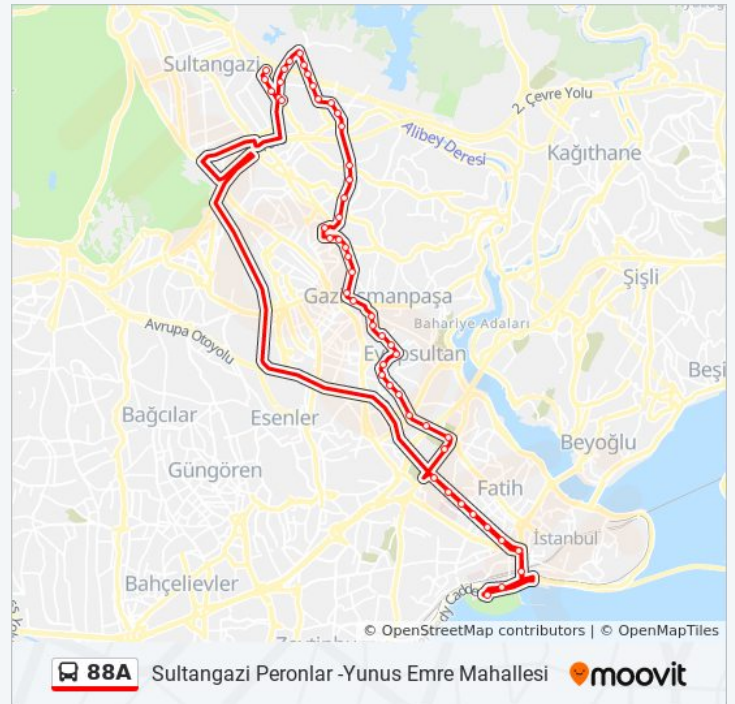

Yön: Sultangazi Peronlar -Yunus Emre Mahallesi

Duraklar: 51

Yolculuk Süresi: 82 dk

Hat Özeti:

Bağlar Caddesi-Şehit Anil Kaan Aybek -
Gaziosmanpaşa Yönü

Bağlar Sokak - Gaziosmanpaşa Yönü

Gaziosmanpaşa Hastanesi - Gaziosmanpaşa
Yönü