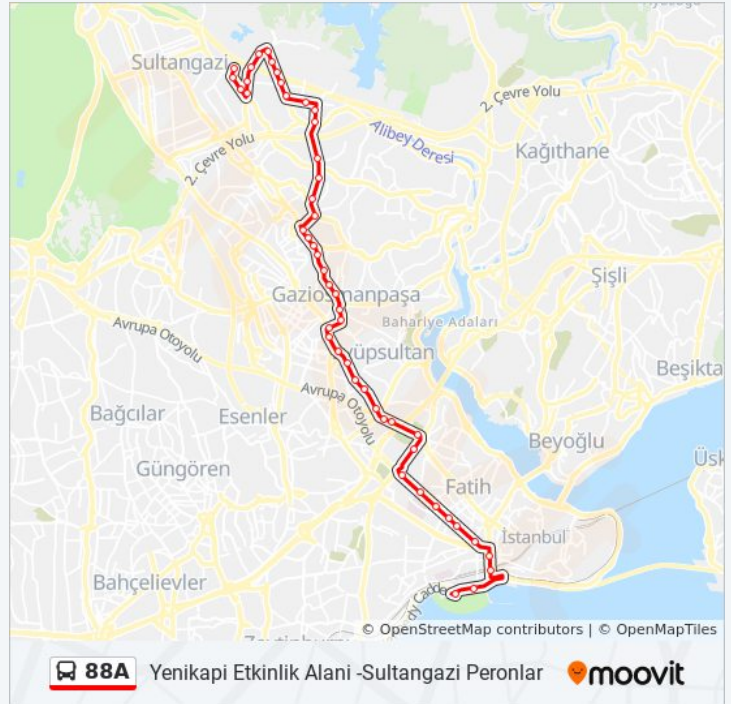

Yenikapi Etkinlik Alani - Eminönü Yönü

Langa-Davutpaşa - Eminönü Yönü

Yenikapi Marmaray - Aksaray Yönü

Yenikapi Transit / Aksaray Yönü

Aksaray - Edirnekapi Yönü

İskenderpaşa / Edirnekapi Yönü

Oğuzhan / Edirnekapi Yönü

İstanbul Emniyet Müd.

Bezmialem Vakıf Üni. - Edirnekapi Yönü

Ulubatlı / Edirnekapi Yönü

Edirnekapi Kaleboyu - Şehitlik Yönü

Edirnekapi Surdişi - Sultançiftliği Yönü

Şehitlik - Sultançiftliği Yönü

Demirkapi - Sultançiftliği Yönü

Demirkapi Sanayi - Sultançiftliği Yönü

Topçular - Sultançiftliği Yönü

Kervan Çeşme - Sultançiftliği Yönü

Rami Yolu - Sultançiftliği Yönü

Sağlık Merkezi - Sultançiftliği Yönü

Alperenler - Sultançiftliği Yönü

Bereç - Gaziosmanpaşa Yönü

Plevne Anadolu Lisesi - Gaziosmanpaşa Yönü

Halitpaşa Caddesi - Y.Tabya (Esentepe)1 Yönü

Cumhuriyet Meydani - Küçükköy Yönü

Küçükköy Yolu

Bağlar Caddesi-Şehit Anil Kaan Aybek -
Küçükköy Yönü

Aliya İzzetbegoviç İlkokulu - Küçükköy Yönü

Gaziosmanpaşa Caddesi - Küçükköy Yönü

Küçükköy İstanbul Caddesi - Küçükköy Yönü

Küçükköy - 50.Yil Mahallesi Yönü

Valide Suyu Park - Yunus Emre Yönü

Prof.Dr.Gazi Yaşargil İmam Hatip Ortaokulu -
Yunus Emre Mah. Yönü

Çarşamba	10:30 - 23:10
Perşembe	10:30 - 23:10
Cuma	10:30 - 23:10
Cumartesi	06:45 - 23:10
Pazar	20:10 - 22:30

88A otobüs Bilgi

Yön: Yenikapi Etkinlik Alani -Sultangazi Peronlar

Duraklar: 49

Yolculuk Süresi: 60 dk

Hat Özeti: