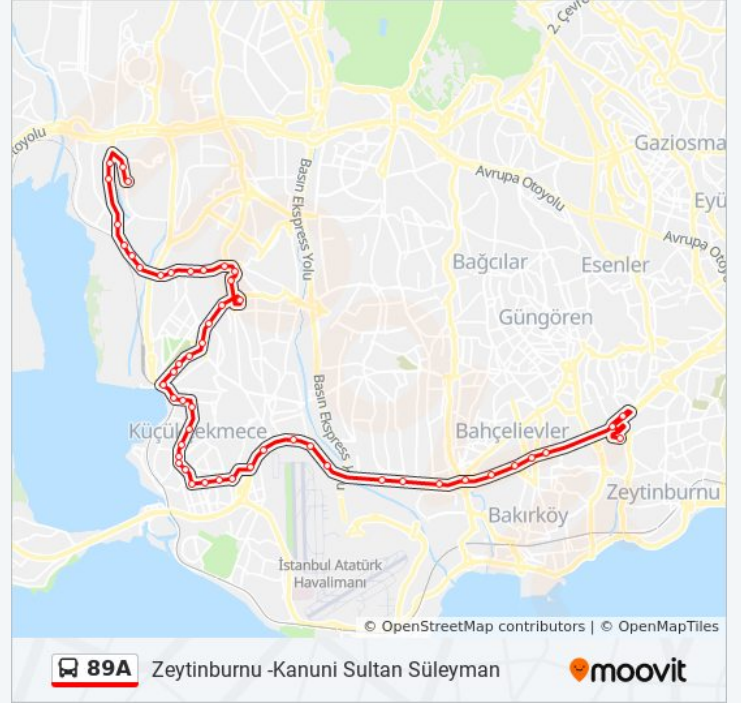

Beşyol - Avcılar Yönü

Beşyol - Zeytinburnu Yönü

Sefaköy Lisesi - Aksaray Kanarya Yönü

Reyhan Caddesi - Beşyol-Kanarya Yönü

Yavuz Selim Camii - Aksaray-Kanarya Yönü

Yahya Kemal Beyatli - Tepeüstü Yönü

Sel Sokak - Aksaray Kanarya Yönü

Tepe Üstü - Aksaray- Kanarya Yönü

Şehit Murat Kocatürk - K. Çekmece Yönü

Cumhuriyet Mahallesi - Aksaray Kanarya Yönü

Su Terazisi - Aksaray Kanarya Yönü

Şehit Mustafa Direkli - K.S.S.Hastanesi Yönü

Güvercin Caddesi - Kanarya-Beşyol Yönü

Kanarya İstasyonu - Halkalı (Bn1) Yönü

Kanarya - Halkalı (Bn1) Yönü

Menekşe - Söğütlüçeşme Yönü

Papatya - Söğütlüçeşme Yönü

Kanarya Mezarlığı - Söğütlüçeşme Yönü

Menderes Sokak 70-1

Mimar Sinan İlkokulu - K.S.Süleyman Hast. Yönü

Söğütlüçeşme Bilgi Evi - K.S.Süleyman Hast. Yönü

1235.Sokak - K.S.Süleyman Hast. Yönü

Sabahattin Zaim Üniversitesi - Sefaköy Yönü

Halkalı Park - Zeytinburnu Metro Yönü

Halkalı Polis Merkezi - Kss Hastanesi Yönü

Avrupa Konutlari 3 - Bakirköy Yönü

Mehmet Akif Ersoy Eğitim Ve Araştırma Hastanesi
- Konutbirlik Yönü

Şehit Münir Alkan - Konutbirlik Yönü

Yenidoğan - Konutbirlik Yönü

Konutbirlik Ehlibeyt Camii - Konut Birlik Yönü

Konut Birlik - Kanunu S.Süleyman Yönü

Nükleer Araştırma Merkezi - Altınşehir Yönü