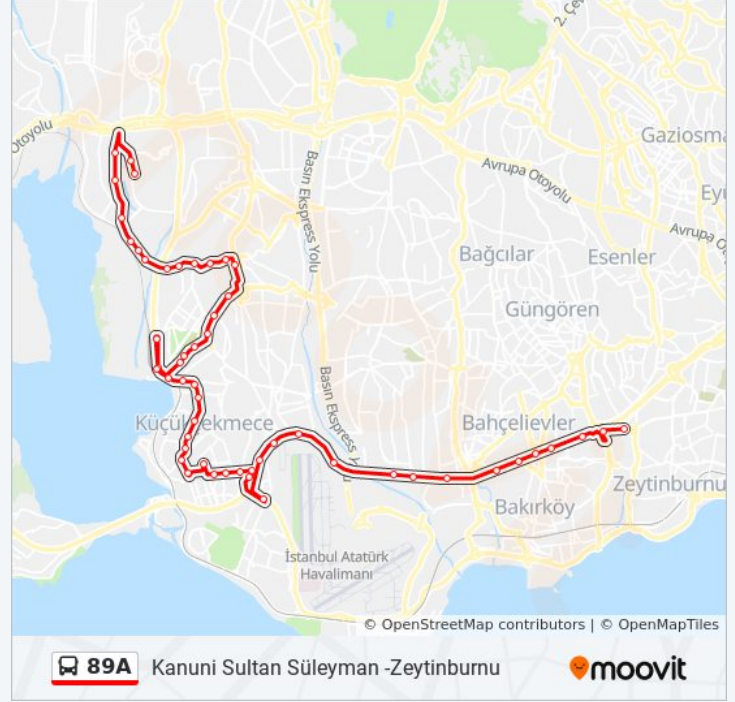

Yön: Kanuni Sultan Süleyman -Zeytinburnu

Duraklar: 53

Yolculuk Süresi: 86 dk

Hat Özeti:

89A Kanuni Sultan Süleyman -Zeytinburnu

moovit

Yenidoğan - Halkali Yönü

Şehit Münir Alkan - Halkali Yönü

Mehmet Akif Ersoy Eğitim Ve Araştırma Hastanesi
- Halkali Yönü

Avrupa Konutlari 3 - Kayaşehir Yönü

Halkali Polis Merkezi - Bakirköy Yönü

Sabahattin Zaim Üniversitesi - Sefaköy-İkitelli
Yönü

Söğütlüçeşme Bilgi Evi - Bakirköy Yönü

Mimar Sinan İlkokulu - Bakirköy Yönü

Söğütlüçeşme Köprüsü - Kanarya Yönü

Kanarya Mezarlığı - Kanarya Yönü

Papatya - Kanarya Yönü

Menekşe - Kanarya Yönü

Gümrük - Halkali Yönü

Menekşe Sokak 18a

Gümrük - Eminönü Yönü

Kanarya - Eminönü (Bn1) Yönü

Kanarya İstasyonu - Kanarya-Tepeüstü Yönü

Dr.Sadik Ahmet Caddesi - Kanarya-Beşyol Yönü

Şehit Mustafa Direkli - Aksaray Yönü

Su Terazisi - Kanarya Aksaray Yönü

Cumhuriyet Mahallesi - Kanarya Aksaray Yönü

Şehit Murat Kocatürk - Zeytinburnu Yönü

Tepe Üstü - Aksaray Yönü

Küçükçekmece Anadolu Lisesi - Zeytinburnu Yönü

Orhangazi Sokak - Zeytinburnu Yönü

Yavuz Selim Camii - Tepeüstü-Aksaray Yönü

Reyhan Caddesi - Kanarya-Beşyol Yönü

Sefaköy Lisesi - Kanarya Aksaray Yönü

Beşyol - Tepeüstü-Bağlar Yönü

Bağlar

Polis Okulu - Beşyol Yönü