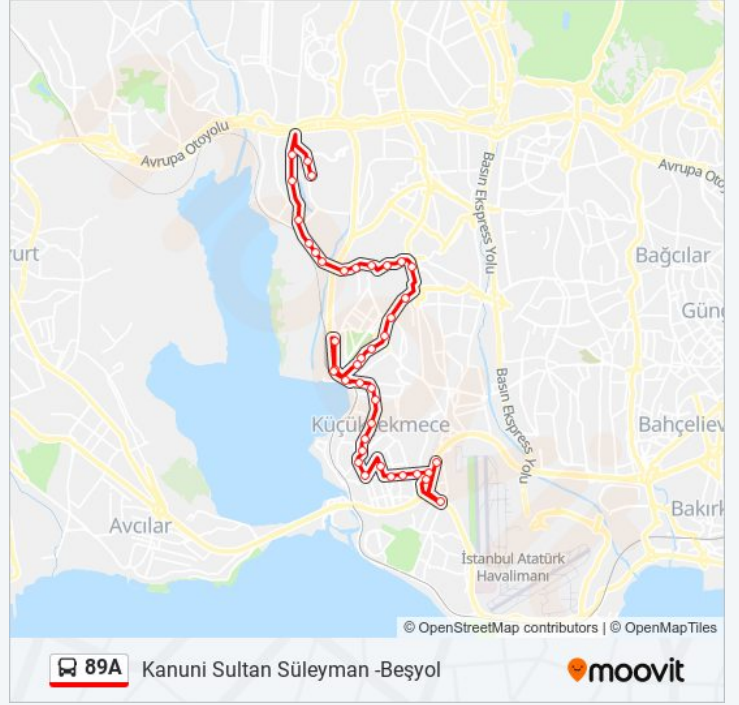

Kanarya İstasyonu - Kanarya-Tepeüstü Yönü

Dr.Sadik Ahmet Caddesi - Kanarya-Beşyol Yönü

Şehit Mustafa Direkli - Aksaray Yönü

Su Terazisi - Kanarya Aksaray Yönü

Cumhuriyet Mahallesi - Kanarya Aksaray Yönü

Şehit Murat Kocatürk - Zeytinburnu Yönü

Tepe Üstü - Aksaray Yönü

Küçükçekmece Anadolu Lisesi - Zeytinburnu Yönü

Orhangazi Sokak - Zeytinburnu Yönü

Yavuz Selim Camii - Tepeüstü-Aksaray Yönü

Reyhan Caddesi - Kanarya-Beşyol Yönü

Sefaköy Lisesi - Kanarya Aksaray Yönü

Beşyol - Tepeüstü-Bağlar Yönü

Bağlar

Polis Okulu - Beşyol Yönü

Beşyol - Şirinevler Yönü

Variş yeri: Kanuni Sultan Süleyman -Zeytinburnu

53 durak

[HAT SAATLERİNİ GÖRÜNTÜLE](#)

Kanuni Sultan Süleyman - Peron Yönü