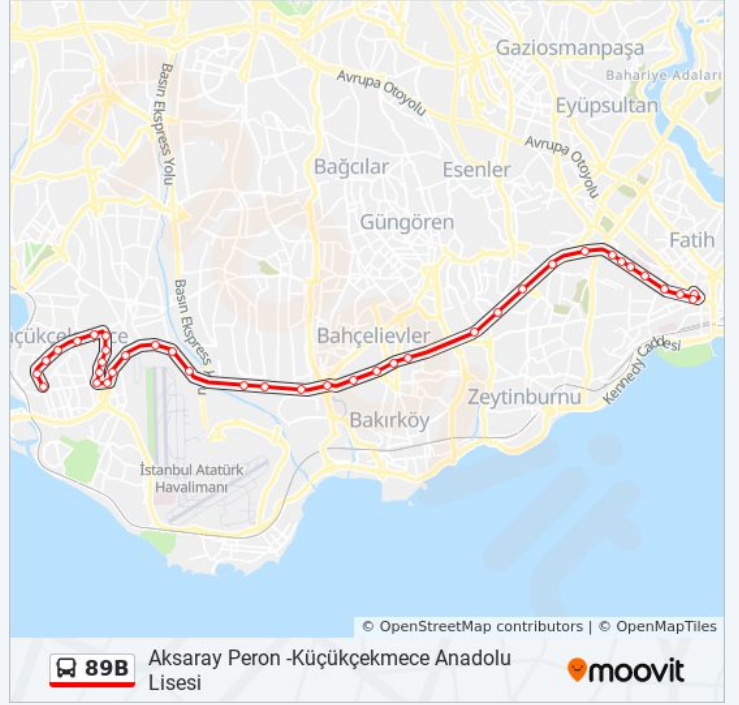

Kuleli - Güneşli -Kuyumcu Kent Yönü

Kültür Üniversitesi - Avcılar Yönü

Fidanlık - Avcılar Yönü

Küçükçekmece Adalet Sarayı - Avcılar Yönü

Küçükçekmece Nikah Sarayı - Avcılar Yönü

Sefaköy

Beşyol - Avcılar Yönü

Beşyol - Zeytinburnu Yönü

Bağlar Caddesi - Halkalı Yönü

Gültepe Mahallesi Muhtarlığı - Tepeüstü Yönü

Sefaköy Yüzme Havuzu - Tepeüstü Yönü

Gültepe Mahallesi - Halkalı Yönü

Biga Sokak - Tepeüstü Yönü

Çardaklı - Aksaray Tepeüstü Yönü

Sultanmurat - Aksaray Tepeüstü Yönü

Dört Yol - Aksaray Tepeüstü Yönü

İnönü Caddesi - Sefaköy-Tepeüstü Yönü

Tepe Üstü - Aksaray Yönü

Küçükçekmece Anadolu Lisesi - Zeytinburnu Yönü

Varış yeri: Küçükçekmece Anadolu Lisesi - Aksaray Peron

33 durak

[HAT SAATLERİNİ GÖRÜNTÜLE](#)

Küçükçekmece Anadolu Lisesi - Zeytinburnu Yönü

Sel Sokak - Aksaray Kanarya Yönü

Tepe Üstü - Aksaray- Kanarya Yönü

İnönü Caddesi - Tepeüstü-Sefaköy Yönü

Dört Yol - Tepeüstü Aksaray Yönü

Sultanmurat - Tepeüstü Aksaray Yönü

Çardaklı - Tepeüstü Aksaray Yönü

Fevzi Çakmak - Tepeüstü Aksaray Yönü

89B otobüs Saatleri

Küçükçekmece Anadolu Lisesi -Aksaray Peron
Güzergahı Saatleri:

Pazartesi	05:50 - 22:00
Salı	05:50 - 22:00
Çarşamba	05:50 - 22:00
Perşembe	05:50 - 22:00
Cuma	05:50 - 22:00
Cumartesi	05:50 - 22:00
Pazar	06:00 - 21:30

89B otobüs Bilgi

Yön: Küçükçekmece Anadolu Lisesi -Aksaray Peron
Duraklar: 33