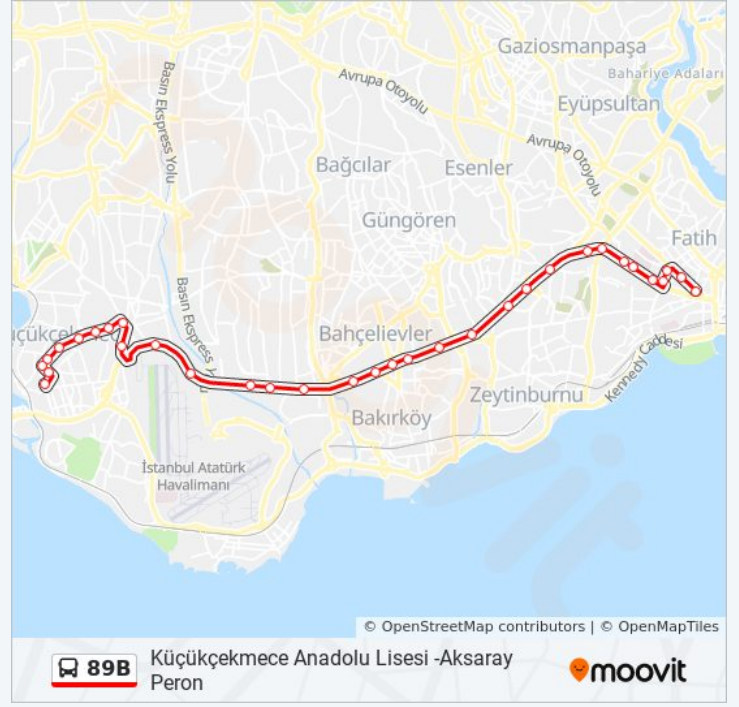

Pazartekke - Aksaray Yönü

Börekçi Veli Sokak No: 1/C

Çapa - Aksaray Yönü

Findikzade - Vatan Caddesi Yönü

Oğuzhan

İskenderpaşa / Aksaray Yönü

Aksaray Peron - Son Durak 89-89b-145 Yönü

**Yolculuk Süresi: 56 dk**

**Hat Özeti:**

**Variş yeri: Küçükçekmece Anadolu Lisesi -Tepe Üstü**

34 durak

[HAT SAATLERİNİ GÖRÜNTÜLE](#)

Küçükçekmece Anadolu Lisesi - Zeytinburnu Yönü

Sel Sokak - Aksaray Kanarya Yönü

**89B otobüs Saatleri**