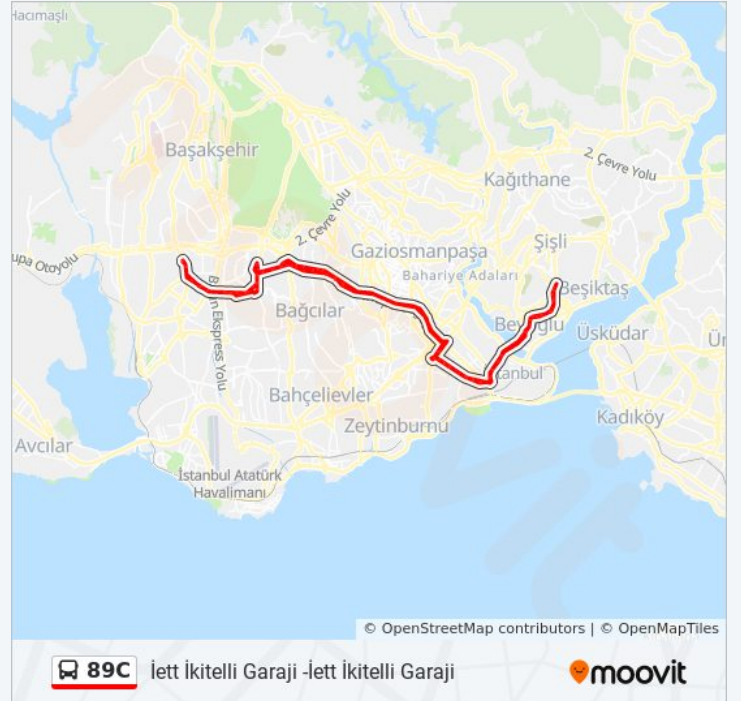

89C otobüs Bilgi

Yön: İETT İkitelli Garajı -İETT İkitelli Garajı

Duraklar: 87

Yolculuk Süresi: 138 dk

Hat Özeti:

Haseki / Aksaray Yönü

Yusufpaşa / Beyazıt Yönü

Pertevniyal Valide Sultan - Taksim Yönü