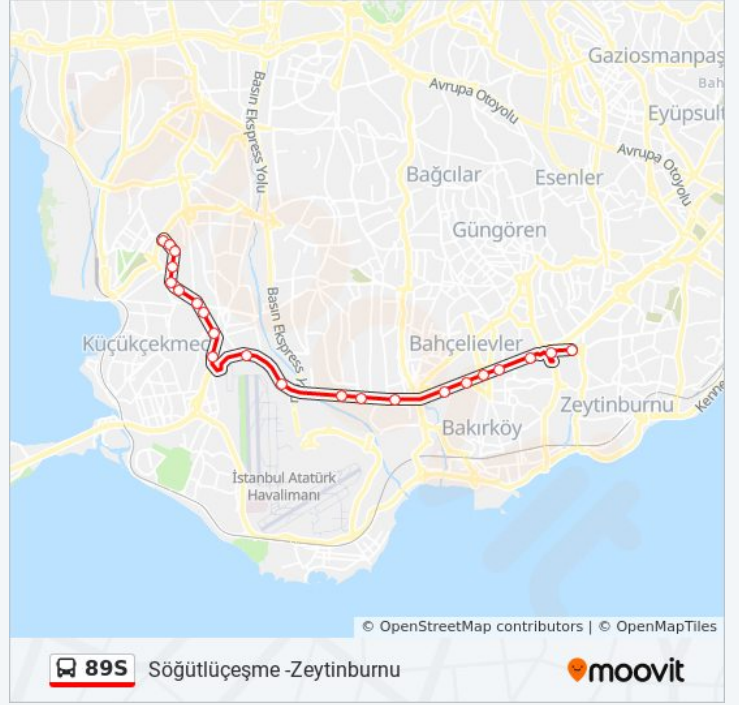

89S otobüs Bilgi

Yön: Söğütlüçeşme -Zeytinburnu

Duraklar: 22

Yolculuk Süresi: 35 dk

Hat Özeti:

Zeytinburnu - Son Durak (93) Yönü

Varış yeri: Zeytinburnu -Söğütlüçeşme

28 durak

[HAT SAATLERİNİ GÖRÜNTÜLE](#)

Zeytinburnu - Son Durak (93) Yönü

Abdurrahman Nafiz Gürman Mahallesi - Z.Burnu Metro-Merter Yönü

Kocatepe - Sirinevler Yönü

İncirli Metrobüs - Şirinevler Yönü

İncirli(E-5) - Bahçelievler Yönü