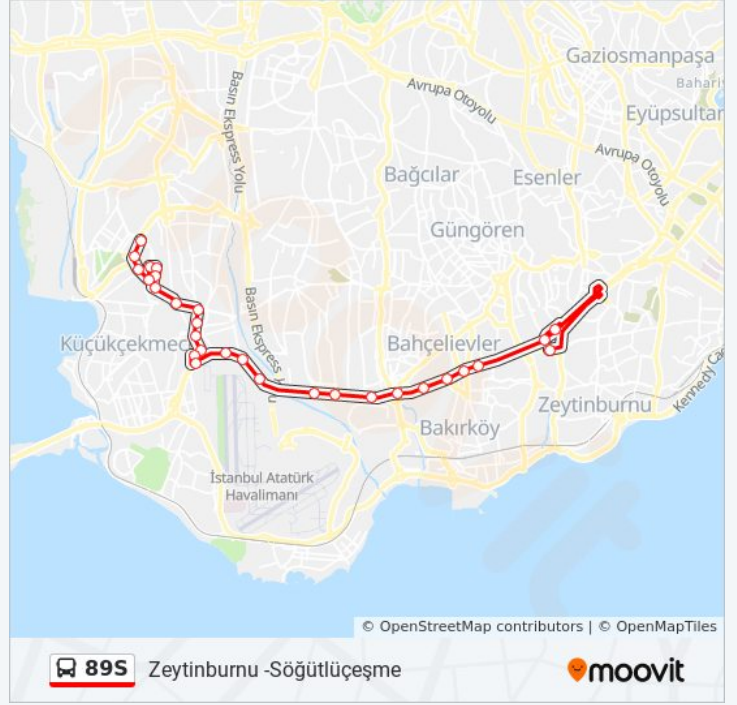

Palmiye Sokak - Söğütlüçeşme Yönü

Yeşil Camii - Yenibosna Metro Yönü

Pazar Yolu - İstasyon Mahallesi Yönü

Huzur Caddesi - İstasyon Mahallesi Yönü

Söğütlüçeşme Köprüsü - Söğütlüçeşme Yönü

Söğütlüçeşme - Sondurak Yönü