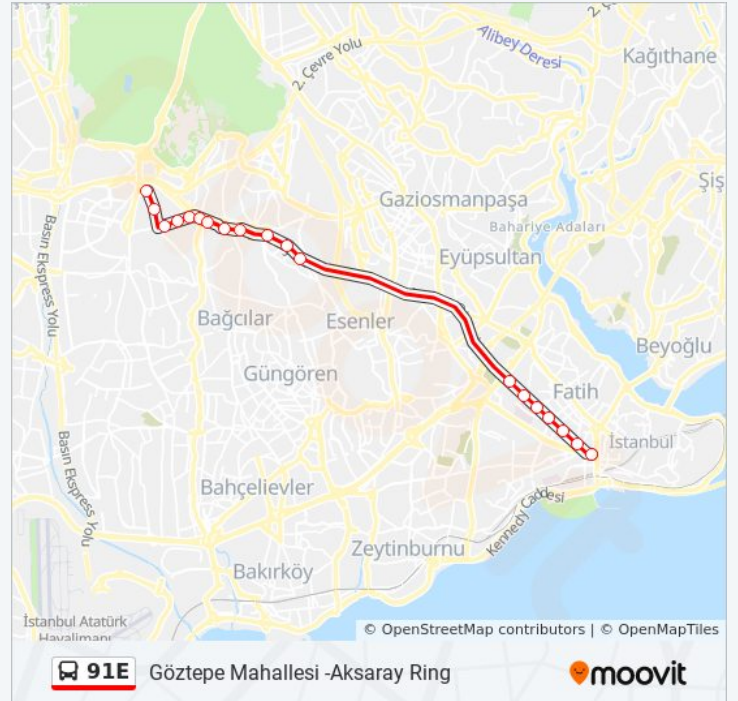

Aksaray Ring - Aksaray Yönü

**91E otobüs Saatleri**

Göztepe Mahallesi -Aksaray Ring Güzergahı

Saatleri:

Pazartesi	05:35 - 22:50
Salı	05:35 - 22:50
Çarşamba	05:35 - 22:50
Perşembe	05:35 - 22:50
Cuma	05:35 - 22:50
Cumartesi	05:35 - 22:50
Pazar	20:50 - 22:30

**91E otobüs Bilgi**

**Yön:** Göztepe Mahallesi -Aksaray Ring

**Duraklar:** 19

**Yolculuk Süresi:** 26 dk

**Hat Özeti:**

**91E otobüs Saatleri**

Göztepe Mahallesi -Füruzan Sadikoğlu Ortaokulu Güzergahı Saatleri: