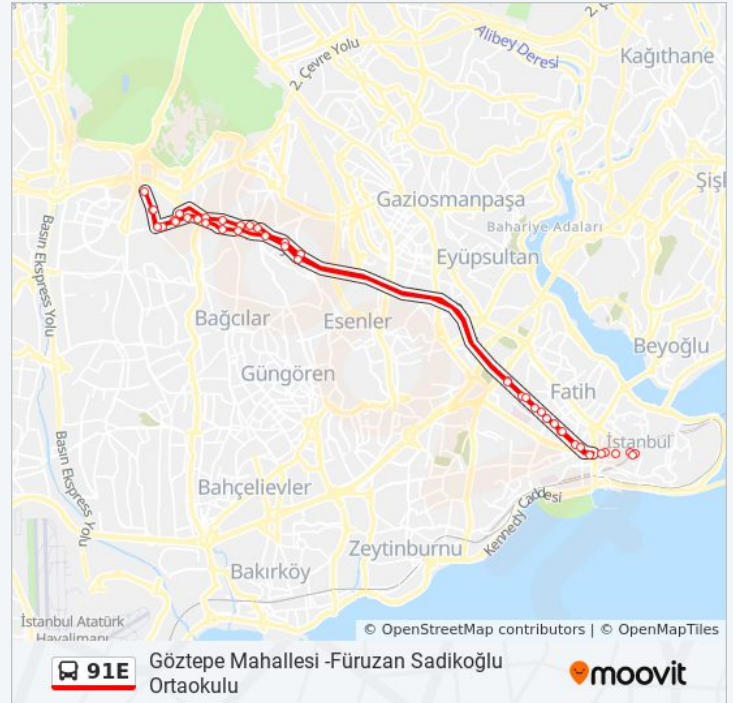

Oruçreis - Başakşehir Yönü

Yüzyil Köprüsü - İstoç Yönü

Matbaacılar Sitesi - İstoç Yönü

Fatih Mahallesi - Göztepe Yönü

Çarşamba	06:36 - 20:15
Perşembe	06:36 - 20:15
Cuma	06:36 - 20:15
Cumartesi	06:38 - 20:15
Pazar	05:50 - 20:40

### 91E otobüs Bilgi

**Yön:** Göztepe Mahallesi -Füruzan Sadikođlu  
Ortaokulu

**Duraklar:** 36

**Yolculuk Süresi:** 60 dk

**Hat Özeti:**

Muaz Bin Cebel Camii - İkitelli Yönü

Göztepe Meydanı - İkitelli Yönü