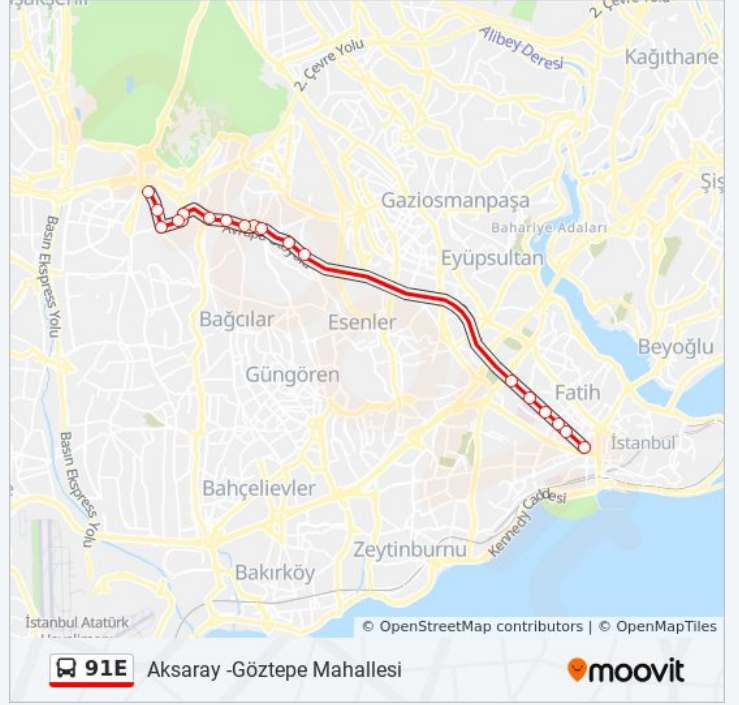

### Varış yeri: Aksaray -Göztepe Mahallesi

18 durak

[HAT SAATLERİNİ GÖRÜNTÜLE](#)

- Aksaray - Edirnekapi Yönü
- İskenderpaşa / Edirnekapi Yönü
- Oğuzhan / Edirnekapi Yönü
- İstanbul Emniyet Müd.
- Bezmialem Vakıf Üni. - Edirnekapi Yönü
- Ulubatlı / Edirnekapi Yönü
- Atışalani Yanyol - Avcılar Yönü
- Birlik Mahallesi - İstoç Yönü
- Uludağ Caddesi - İstoç Yönü
- Gazi Caddesi - Başakşehir Yönü
- Oruçreis - Başakşehir Yönü
- Yüzyıl Köprüsü - İstoç Yönü
- Matbaacılar Sitesi - İstoç Yönü
- Fatih Mahallesi - Göztepe Yönü
- Muaz Bin Cebel Camii - İkitelli Yönü
- Göztepe Meydani - İkitelli Yönü
- Füruzan Sadikoğlu Ortaokulu - Aksaray-Göztepe Yönü
- Göztepe Mahallesi - Sondurak Yönü

### 91E otobüs Saatleri

Aksaray -Göztepe Mahallesi Güzergahı Saatleri:

Pazartesi	17:50
Salı	17:50
Çarşamba	17:50
Perşembe	17:50
Cuma	17:50
Cumartesi	Çalışmıyor
Pazar	Çalışmıyor

### 91E otobüs Bilgi

**Yön:** Aksaray -Göztepe Mahallesi

**Duraklar:** 18

**Yolculuk Süresi:** 32 dk

**Hat Özeti:**

## Varış yeri: Aksaray Ring -Göztepe Mahallesi

19 durak

[HAT SAATLERİNİ GÖRÜNTÜLE](#)

- Aksaray Ring - Aksaray Yönü
- Aksaray - Edirnekapi Yönü
- İskenderpaşa / Edirnekapı Yönü
- Oğuzhan / Edirnekapı Yönü
- İstanbul Emniyet Müd.
- Bezmialem Vakıf Üni. - Edirnekapı Yönü
- Ulubatlı / Edirnekapı Yönü
- Atışalani Yanyol - Avcılar Yönü
- Birlik Mahallesi - İstoç Yönü
- Uludağ Caddesi - İstoç Yönü
- Gazi Caddesi - Başakşehir Yönü
- Oruçreis - Başakşehir Yönü
- Yüzyıl Köprüsü - İstoç Yönü
- Matbaacılar Sitesi - İstoç Yönü
- Fatih Mahallesi - Göztepe Yönü
- Muaz Bin Cebel Camii - İkitelli Yönü
- Göztepe Meydanı - İkitelli Yönü
- Füruzan Sadikoğlu Ortaokulu - Aksaray-Göztepe Yönü