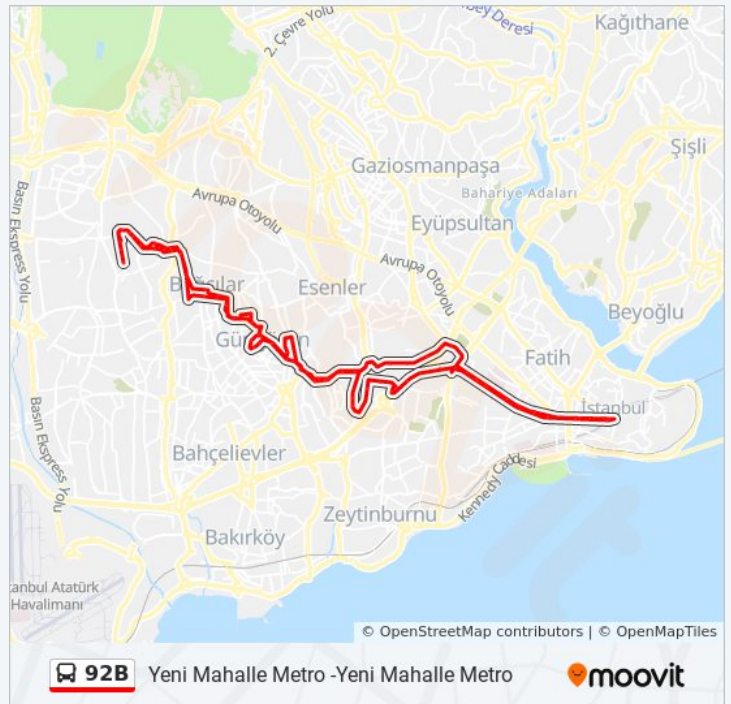

Güngören - Davutpaşa Yönü

Osmanbey - Davutpaşa Yönü

Söğütlü Yayla - Davutpaşa Yönü

Güngören Çeşme - Davutpaşa Yönü

92B otobüs Saatleri

Yeni Mahalle Metro -Yeni Mahalle Metro Güzergahı Saatleri:

Pazartesi	05:40 - 19:55
Salı	05:40 - 19:55
Çarşamba	05:40 - 19:55
Perşembe	05:40 - 19:55
Cuma	05:40 - 19:55
Cumartesi	05:40 - 19:25
Pazar	06:00 - 19:40

92B otobüs Bilgi

Yön: Yeni Mahalle Metro -Yeni Mahalle Metro

Duraklar: 85

Yolculuk Süresi: 106 dk

Hat Özeti:

Eşref Bitlis Caddesi - Davutpaşa Yönü

Santral - Davutpaşa Yönü

Teknopark - Davutpaşa Yönü