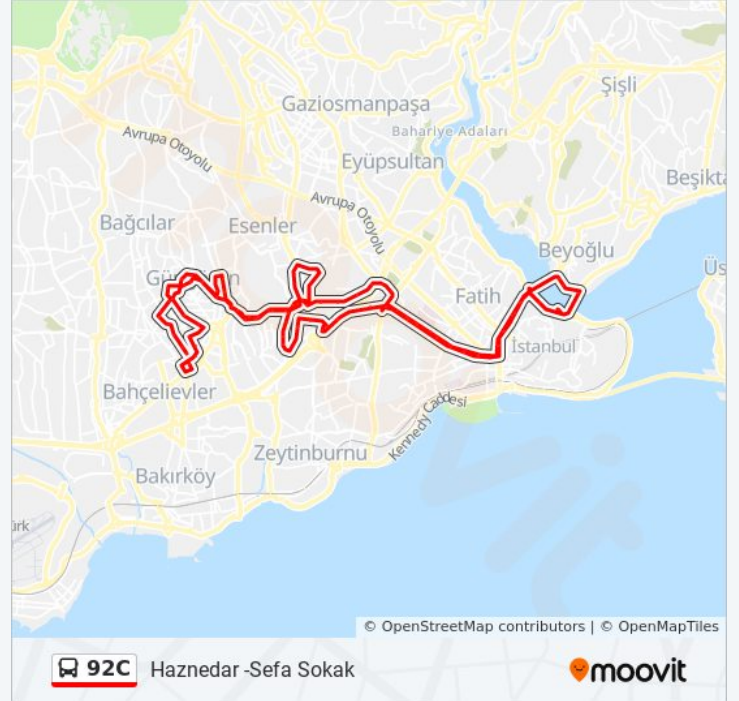

## 92C otobüs Bilgi

**Yön:** Haznedar -Sefa Sokak

**Duraklar:** 81

**Yolculuk Süresi:** 107 dk

**Hat Özeti:**

Çapa - Aksaray Yönü

Fındıkzade / Aksaray Yönü

Haseki / Aksaray Yönü