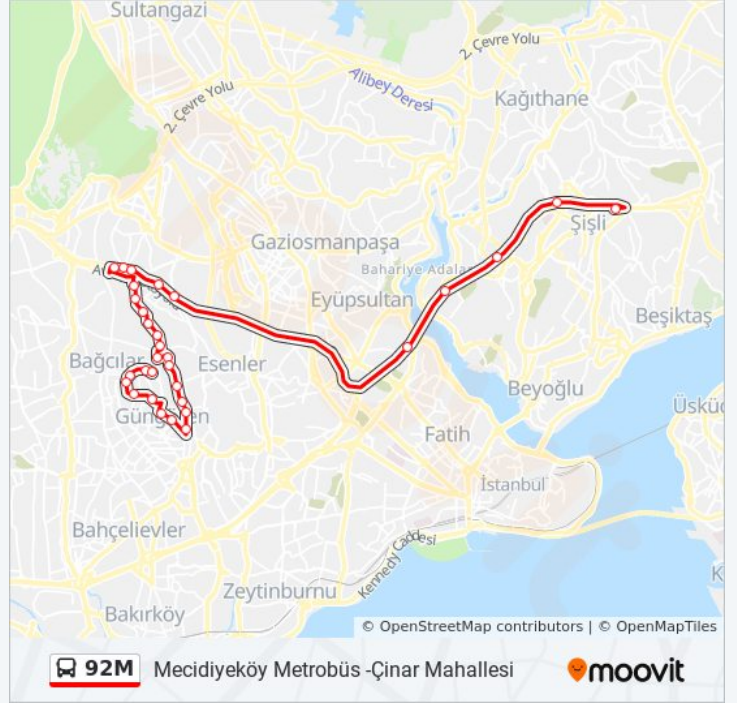

Gençosman İmkb Çok Programli Anadolu Lisesi - Eminönü Yönü

Gençosman - Davutpaşa Yönü

Söğütlü Yayla - Davutpaşa Yönü

Osmanbey - Güngören Yönü

Güngören - Bağcılar Yönü

Bağcılar Devlet Hastanesi - Son Durak Yönü

Güneştepe - Bağcılar Yönü

Yücebağ - Bağcılar Yönü

Esenler Caddesi - Bağcılar-Üçyüzlü Yönü

Hz.Ebubekir Camii - Güngören-Üçyüzlü Yönü

Çınar Mahallesi - Bağcılar Yönü

Varış yeri: Çınar Mahallesi -Mecidiyeköy Metrobüs

32 durak

[HAT SAATLERİNİ GÖRÜNTÜLE](#)

Çınar Mahallesi - Bağcılar Yönü

Hz.Ebubekir Camii - Üçyüzlü-Güngören Yönü

Esenler Caddesi - Üçyüzlü-Bağcılar Yönü

Yücebağ - Güngören Yönü

Güneştepe - Güngören Yönü

Bağcılar Devlet Hastanesi - Güneşli Yönü

Muratpaşa - Güngören Yönü

Soğanlı Caddesi - Güngören Yönü

Spor Tesisleri - Güngören Yönü

Güngören - Davutpaşa Yönü

Osmanbey - Davutpaşa Yönü

Söğütlü Yayla - Davutpaşa Yönü

Sancaklı Caddesi - Giyimkent Yönü

Sanayi Mahallesi - Ateştuğla Yönü

Genç Osman - Giyimkent Yönü

Gençosman İmkb Çok Programli Anadolu Lisesi - Giyimkent Yönü

92M otobüs Saatleri

Çınar Mahallesi -Mecidiyeköy Metrobüs Güzergahı Saatleri:

Pazartesi	06:00 - 20:40
Salı	06:00 - 20:40
Çarşamba	06:00 - 20:40
Perşembe	06:00 - 20:40
Cuma	06:00 - 20:40
Cumartesi	06:20 - 21:30
Pazar	07:30 - 20:10

92M otobüs Bilgi

Yön: Çınar Mahallesi -Mecidiyeköy Metrobüs

Duraklar: 32

Yolculuk Süresi: 46 dk

Hat Özeti: