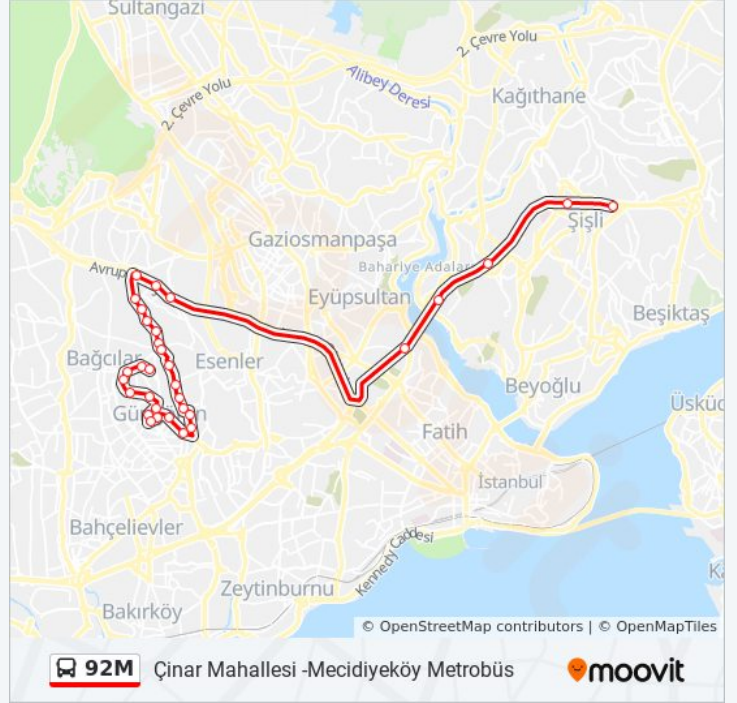

Birlik Mahallesi - Aksaray Yönü

Kazim Karabekir Mahallesi - Aksaray 1 Yönü

Ayvansaray / Mecidiyeköy Yönü

Halicioğlu 3 - Mecidiyeköy E.5 Yönü

Okmeydani - M.Köy E 5 Yönü

Çağlayan Yolu - Mecidiyeköy(E5) Yönü

Mecidiyeköy Metrobüs - H2-78m-78be-146e-146m-92m-97bm Yönü