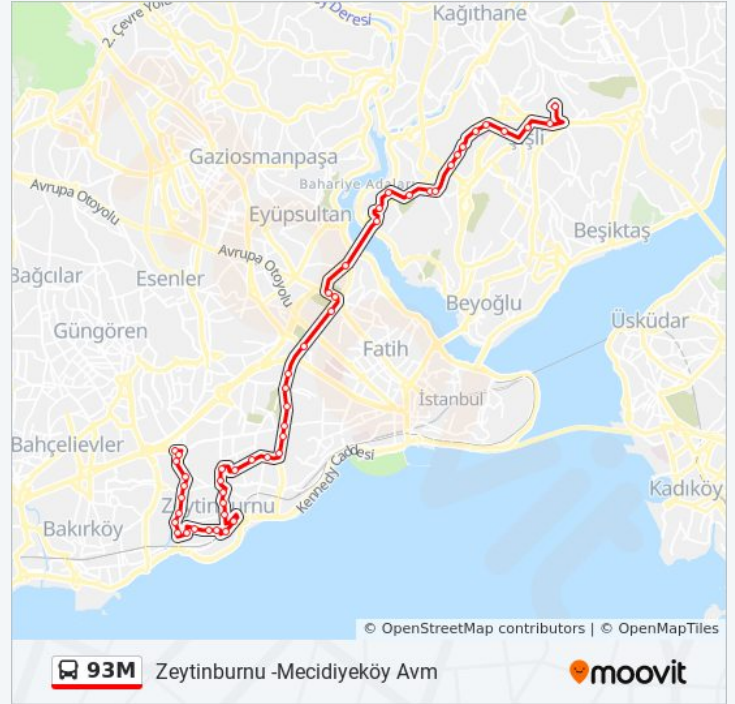

Zeytinburnu - Sondurak(93m) Yönü

Çirpici - Topkapı Yönü

Yeşiltepe - Topkapı Yönü

Buz Pisti - Topkapı Yönü

Prof.Turan Güneş Caddesi - Topkapı Yönü

Matbaacılar - Topkapı Yönü

Bozkurt - Topkapı Yönü

Denizati Siteleri - Topkapı Yönü

Zeytinburnu Tek - Topkapı Yönü

Şehit Er Yavuz Bahar Caddesi - Zeytinburnu Yönü

Kazim Özalp İlkokulu - Topkapı Yönü

Nuri Paşa Mah.- Şehit Yaşar Yeşilkir - Topkapı Yönü

Şehit Şuayip Seferoğlu - Topkapı Yönü

Zeytinburnu Marmaray - Kazlıçeşme Yönü

Kazlıçeşme Sanat - Kazlıçeşme Yönü

Yenidoğan - Topkapı Yönü

Gökalp - Topkapı Yönü

Şehit Adil Büyük Cengiz - Topkapı Yönü

Zeytinburnu Kaymakamlığı - Topkapı Yönü

Beştelsiz - Topkapı Yönü

Olivium - Topkapı Yönü

Zeytinburnu Dikilitaş - Topkapı Yönü

Göğüs Hastanesi - Topkapı Yönü

Belgradkapı - Topkapı Yönü

Biruni Üniversitesi - Topkapı Yönü

Silivrikapı - Topkapı Yönü

Kozlu - Topkapı Yönü

Mevlanakapı - Topkapı Yönü

Topkapı Zeytinburnu - Aksaray Yönü

Topkapı Alt Geçit - Edirnekapı Yönü

Pazartesi	05:40 - 22:40
Salı	05:40 - 22:40
Çarşamba	05:40 - 22:40
Perşembe	05:40 - 22:40
Cuma	05:40 - 22:40
Cumartesi	05:40 - 22:40
Pazar	06:18 - 21:30

93M otobüs Bilgi

Yön: Zeytinburnu -Mecidiyeköy Avm

Duraklar: 49

Yolculuk Süresi: 62 dk

Hat Özeti: