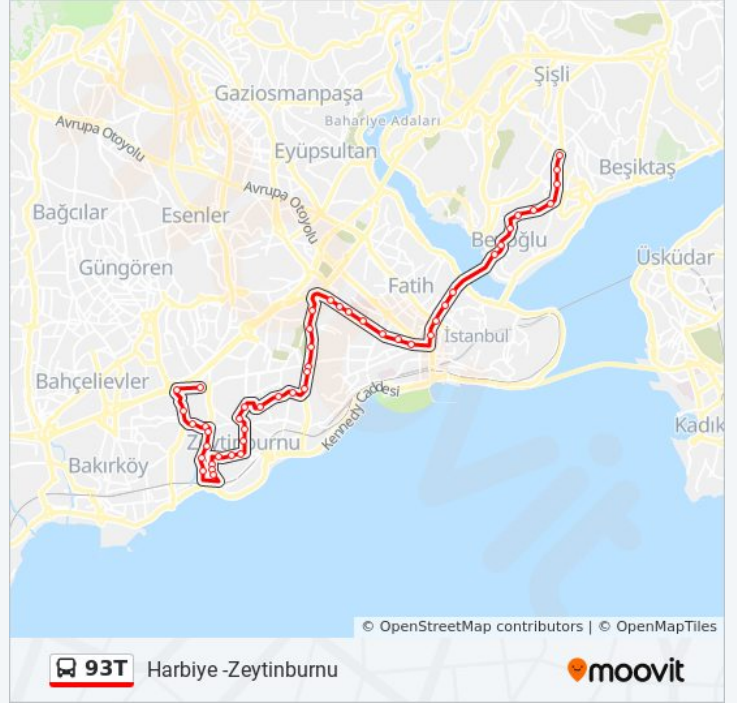

Zübeyde Hanim Caddesi - Z.Burnu Metro Yönü

Şehit Er Yavuz Bahar Caddesi - Topkapı Yönü

Adnan Kahveci Sokak - Topkapı Yönü

Profesör Doktor Turan Güneş Caddesi No:32/B

Denizati Siteleri - Zeytinburnu Yönü

Bozkurt - Zeytinburnu Yönü

Matbaacılar - Zeytinburnu Yönü

Veliefendi Mahallesi - Zeytinburnu Yönü

Fikret Yüzatlı Caddesi - Son Durak Yönü

Fildami Yolu - K.Burgaz Üni. Yönü

İbb Bakirköy - Son Durak Yönü

Zeytinburnu

Varış yeri: Zeytinburnu-Harbiye Askeri Müze