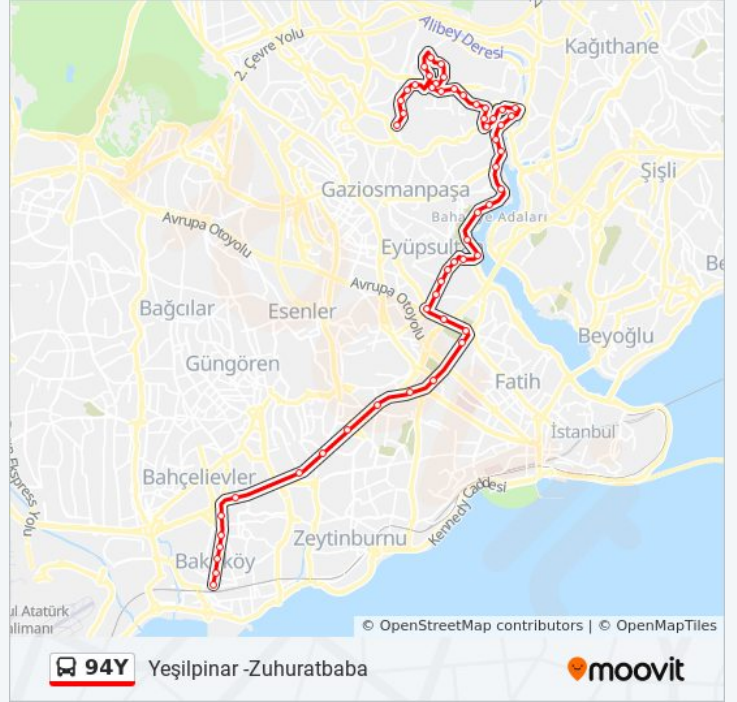

Yönü

Akşemsettin Mahallesi - Alibeyköy(39-O) Yönü

İett Blokları - Alibeyköy Yönü

Şehit Murat Karakuş - Alibeyköy Yönü

Yaylım Sokak-Şehit Murat Taş - Alibeyköy Yönü

Öğretmenler Sitesi - Alibeyköy Yönü

Veysel Karani Camii - Alibeyköy Yönü

Parseller - Alibeyköy Yönü

Şehit Soner Baykuş Parkı - Alibeyköy Yönü

Sayayolu Caddesi - Alibeyköy Yönü

Çirçir - Alibeyköy Yönü

Kumru Merdiveni Sokak - Alibeyköy Yönü

Şenbağ - Alibeyköy Yönü

Alibeyköy Anadolu Lisesi - Son Durak Yönü

Üsküp Parkı - Şişli Yönü

Alibeyköy Stadi - Şişli Yönü

Alibeyköy - Eminönü Yönü

İğdaş Genel Müdürlüğü - Eminönü Yönü

Fil Köprüsü - Eminönü Yönü

Silahtarağa Caddesi - Eminönü Yönü

Sakarya Mahallesi - Eminönü Yönü

Çeltik - Eminönü Yönü

Eyüpsultan Devlet Hastanesi - Eminönü Yönü

Şehit Cumhuriyet Savcısı Mehmet Selim Kiraz -
Eminönü Yönü

Teleferik Pierreloti - Eminönü Yönü

Necip Fazil Kısakürek - Eminönü Yönü

Eyüpsultan - Gop , Demirkapi Yönü

Eyüpsultan - Topçular Yönü

Düğmeciler - Topçular Yönü

Nişanca - Topçular Yönü

Eyüp Sultan Bulvarı 49 A

Demirkapi - Edirnekapi Yönü

94Y otobüs Bilgi

Yön: Yeşilpınar -Zuhuratbaba

Duraklar: 54

Yolculuk Süresi: 66 dk

Hat Özeti: