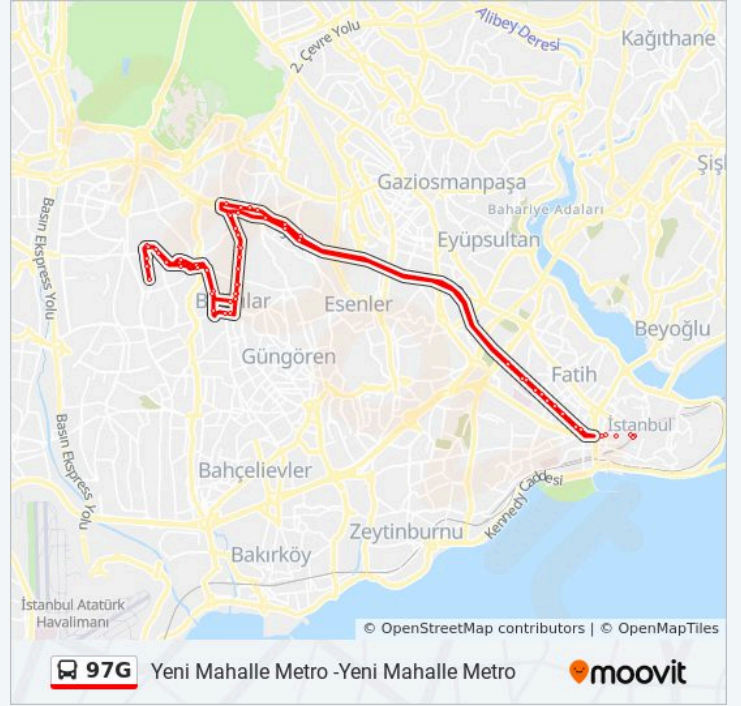

Yavuz Selim - Baęcılar Yönu

Baęcılar - Beyazıt Yönu

Ptt - Yüzyıl Köprüsü Yönu

Papatya - Yüzyıl Köprüsü Yönu

Şehit Erdal Bali - Yüzyıl Köprüsü Yönu

Fevzi Çakmak Mahallesi - Yüzyıl Köprüsü Yönu

İbrahim Ethem Camii - Yüzyıl Köprüsü Yönu

Tiryaki Hasanpaşa İlkokulu - Yüzyıl Köprüsü Yönu

Osmangazi Caddesi - Yüzyıl Köprüsü Yönu

İtfaiye - Dd Yönu

Osmangazi Parkı - Yüzyıl Köprüsü Yönu

Tuna Mahallesi - Aksaray Yönu

Mehmet Akif Ersoy Caddesi - Aksaray Yönu

Birlik Mahallesi - Aksaray Yönu

Kazım Karabekir Mahallesi - Aksaray 1 Yönu

Ulubatlı / Aksaray Yönu

Bezmialem Vakıf Üniversitesi - Aksaray Yönu

İstanbul Emniyet Müdürlüğü - Aksaray Yönu

Oğuzhan / Aksaray Yönu

İskenderpaşa / Aksaray Yönu

Aksaray / Beyazıt Yönu

Aksaray Ring - Aksaray Yönu

Aksaray - Edirnekapi Yönu

İskenderpaşa / Edirnekapi Yönu

Oğuzhan / Edirnekapi Yönu

İstanbul Emniyet Müd.

Bezmialem Vakıf Üni. - Edirnekapi Yönu

Ulubatlı / Edirnekapi Yönu

Atışalani Yanyol - Avcılar Yönu

Birlik Mahallesi - İstoç Yönu

Uludağ Caddesi - İstoç Yönu

Gazi Caddesi - Başakşehir Yönu