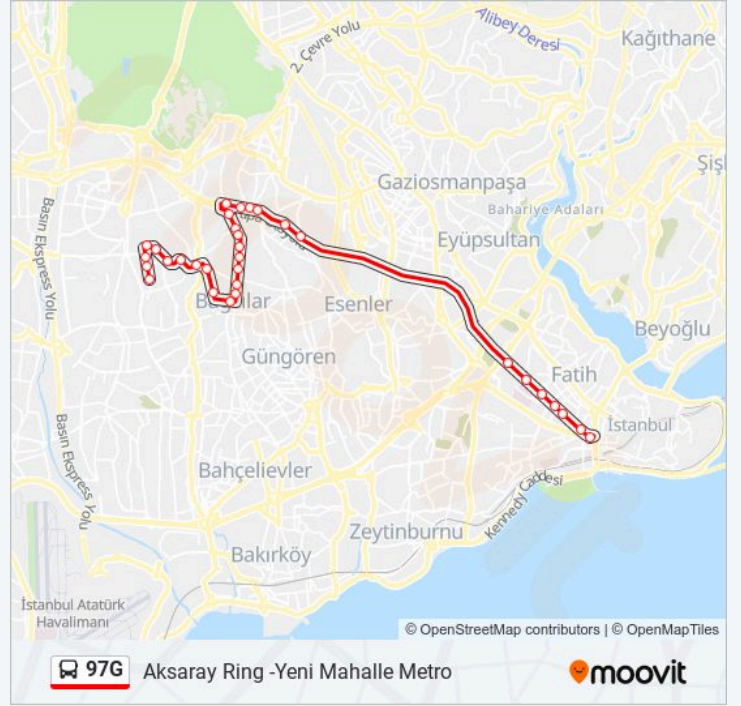

Size en yakın 97G otobüs durağını bulmak ve sonraki 97G otobüs varış saatini öğrenmek için Moovit Uygulamasını kullanın.

Varış yeri: Aksaray Ring -Yeni Mahalle Metro

32 durak

[HAT SAATLERİNİ GÖRÜNTÜLE](#)

97G otobüs Bilgi

Yön: Aksaray Ring -Yeni Mahalle Metro

Duraklar: 32

Yolculuk Süresi: 33 dk

Hat Özeti:

Papatya - Bağcılar Yönü

Bağcılar Metro - Bağcılar Yönü

Çeşme - Bağcılar Çiftlik Yönü

Yavuzselim Mahallesi - Bağcılar Çiftlik Yönü

Bağcılar Çiftlik - Ateştuğla Yönü

Dr.Cemil-Fevziye Özkaya Ortaokulu - Ateştuğla Yönü

Devekaldırım Caddesi - Ateştuğla Yönü

Osmangazi Camii - Ateştuğla Yönü

Şirin Sokak - Yenimahalle Metro Yönü

Ateştuğla - Yeni Mahalle Peron Yönü

Halk Sarayı - Kirazlı Yönü

Yeni Mahalle Metro - Son Durak Yönü

Variş yeri: Yeni Mahalle Metro -Aksaray Ring

32 durak

[HAT SAATLERİNİ GÖRÜNTÜLE](#)

Yeni Mahalle Metro - Son Durak Yönü