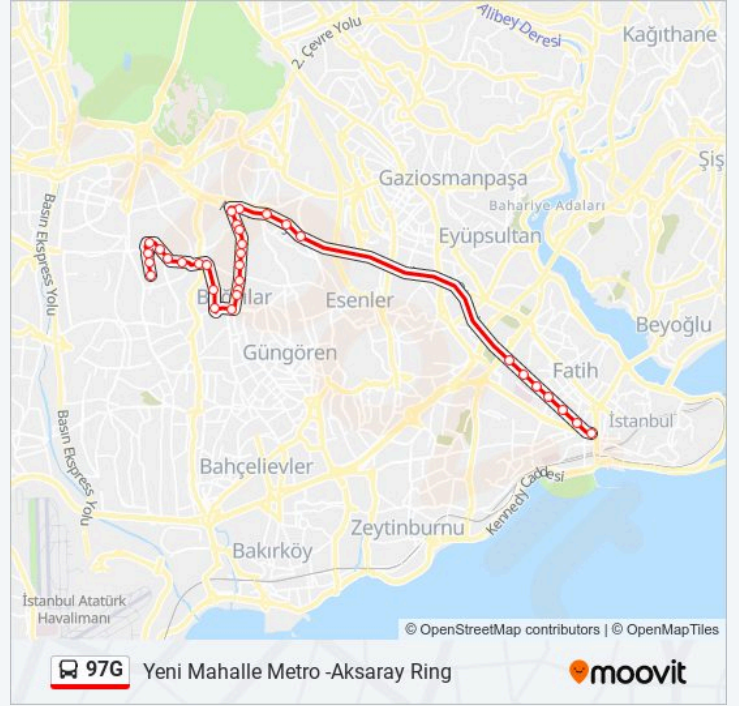

97G otobüs Bilgi

Yön: Yeni Mahalle Metro -Aksaray Ring

Duraklar: 32

Yolculuk Süresi: 36 dk

Hat Özeti:

Fevzi Çakmak Mahallesi - Yüzyil Köprüsü Yönü

İbrahim Ethem Camii - Yüzyil Köprüsü Yönü

Tiryaki Hasanpaşa İlkokulu - Yüzyil Köprüsü Yönü

Ulubatlı / Aksaray Yönü

Bezmialem Vakıf Üniversitesi - Aksaray Yönü

İstanbul Emniyet Müdürlüğü - Aksaray Yönü

Oğuzhan / Aksaray Yönü

İskenderpaşa / Aksaray Yönü

Aksaray / Beyazıt Yönü

Aksaray Ring - Aksaray Yönü

Varış yeri: Yeni Mahalle Metro -Yeni Mahalle Metro

63 durak

[HAT SAATLERİNİ GÖRÜNTÜLE](#)

Yeni Mahalle Metro - Son Durak Yönü

Halk Sarayı - Ateştuğla Yönü

Ateştuğla - Bakırköy Yönü

Şirin Sokak - Eminönü Yönü