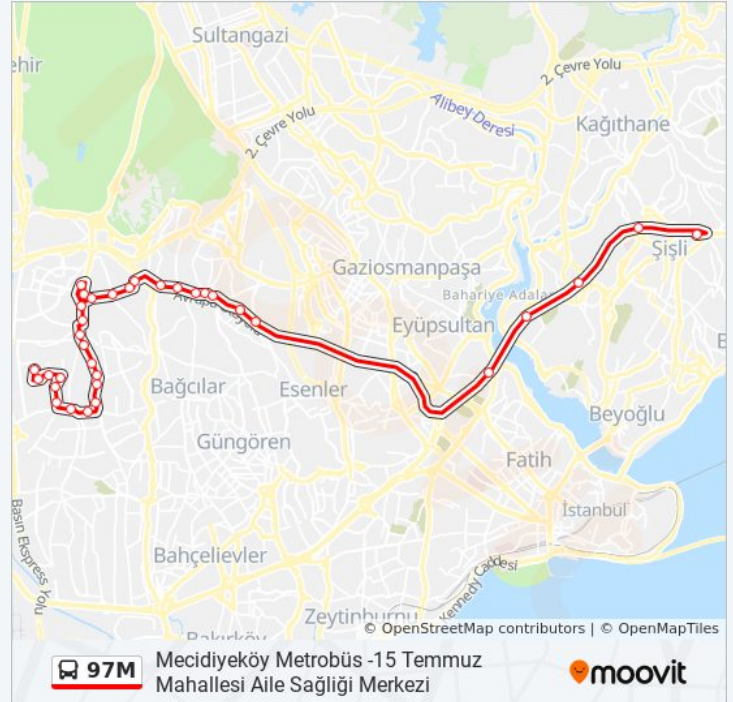

Haliciođlu(E5) - Topkapi Yönü

Ayvansaray - Topkapi Yönü

Atiřalani Yanyol - Avcılar Yönü

Birlik Mahallesi - İstoç Yönü

Uludađ Caddesi - İstoç Yönü

Gazi Caddesi - Bařakřehir Yönü

Oruçreis - Bařakřehir Yönü

Yüzyil Köprüsü - İstoç Yönü

Matbaacılar Sitesi - İstoç Yönü

Fatih Mahallesi - Göztepe Yönü

Muaz Bin Cebel Camii - İkitelli Yönü

Göztepe Meydani - İkitelli Yönü

Yel Deđirmeni - İkitelli Yönü

Mahmutbey Metro - Aksaray-Ateřtuđla Yönü

Mahmutbey İski - M.Bey Köpr-Mahmutbey Yönü

Karacaođlan İlkokulu - Mahmutbey Bakirköy Yönü

İnönü Caddesi - Mahmutbey Bakirköy Yönü

Mezarlık - Ateřtuđla-Bařakřehir Yönü

Ateřtuđla

Koca Yusuf İlkokulu - Mahmutbey Bakirköy Yönü

Yenimahalle - Yenibosna Metro Yönü

Kirazlı İlkokulu - Demirkapi-Bakirköy Yönü

Bađcılar Belediyesi - Demirkapi-Bakirköy Yönü

Bađcılar Gaziosmanpařa İlkokulu - Evren Mah Yönü

Güneřli Meydani - Evren Mahallesi Yönü

Fevzi Çakmak Caddesi - Evren Mahallesi Yönü

Üsküp İlkokulu - Evren Mahallesi Yönü

15 Temmuz Mah.

15 Temmuz Mahallesi Muhtarlıđı - Güneřli Yönü

Selen Sokak - Güneřli Meydan Yönü

15 Temmuz Mahallesi Aile Sađlıđı Merkezi - Güneřli Meydan Yönü

Cumartesi

09:46 - 23:45

Pazar

09:25 - 23:45

97M otobüs Bilgi

Yön: Mecidiyeköy Metrobüs -15 Temmuz Mahallesi Aile Sađlıđı Merkezi

Duraklar: 34

Yolculuk Süresi: 50 dk

Hat Özeti: