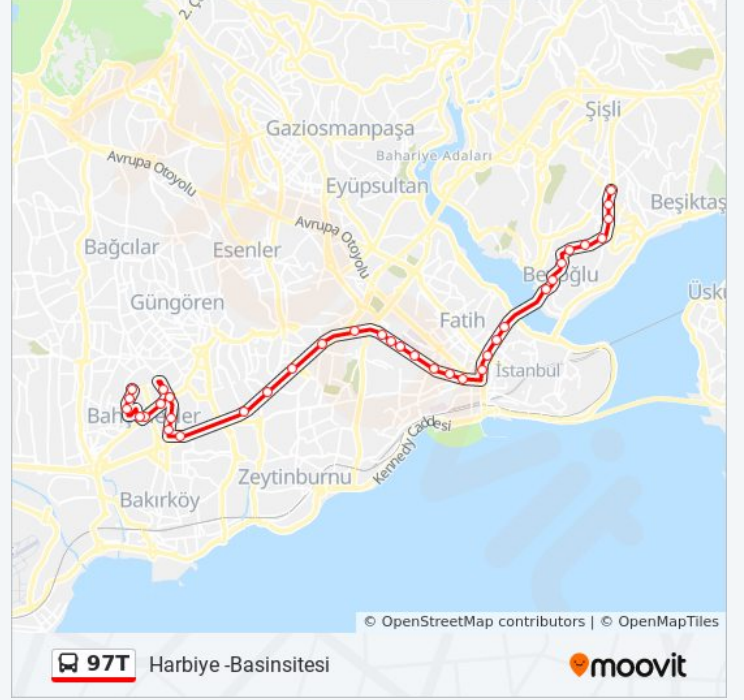

Ömer Hayyam - Unkapani Yönü

Tepebaşı - Unkapani Yönü

Şişhane 1 - Unkapani Yönü

Şişhane 3 - Unkapani Yönü

Unkapani - Aksaray Yönü

Vefa - Aksaray Yönü

İstanbul Büyükşehir Belediyesi - Aksaray Yönü

Pertevniyal Valide Sultan - Topkapı Yönü

Yusufpaşa

Haseki / Topkapı Yönü

Findikzade - Topkapı Yönü

Çapa - Topkapı Yönü

İstanbul Tıp Fakültesi - Topkapı Yönü

Pazartekke - Topkapı Yönü

Millet Caddesi - Edirnekapi Yönü

Cevizlibağ Köprüsü

Cevizlibağ

Nakliyeciler Sitesi - Şirinevler Yönü

Tinaztepe - Şirinevler Yönü

Kocatepe - Sirinevler Yönü

İncirli Ömür - Haznedar Yönü

Haznedar Yolu - Çalışlar Yönü

Çalışlar - Incirli Yönü

Haznedar - Bağcılar Yönü

Ödül Sokak - Haznedar Yönü

Adnan Kahveci Bulvarı - Çavuspasa Yönü

Huzurevi - Basın Sitesi Yönü

Taşyol - Basın Sitesi Yönü

Adnan Menderes Anadolu Lisesi - Basın Sitesi Yönü

Yayla Camii - Basın Sitesi Yönü

Deli Hüseyin Paşa Caddesi - Basın Sitesi Yönü

Basinsitesi - Basın Sitesi Yönü

Pazar

21:20 - 22:50

97T otobüs Bilgi

Yön: Harbiye Askeri Müze -Basinsitesi

Duraklar: 37

Yolculuk Süresi: 43 dk

Hat Özeti: