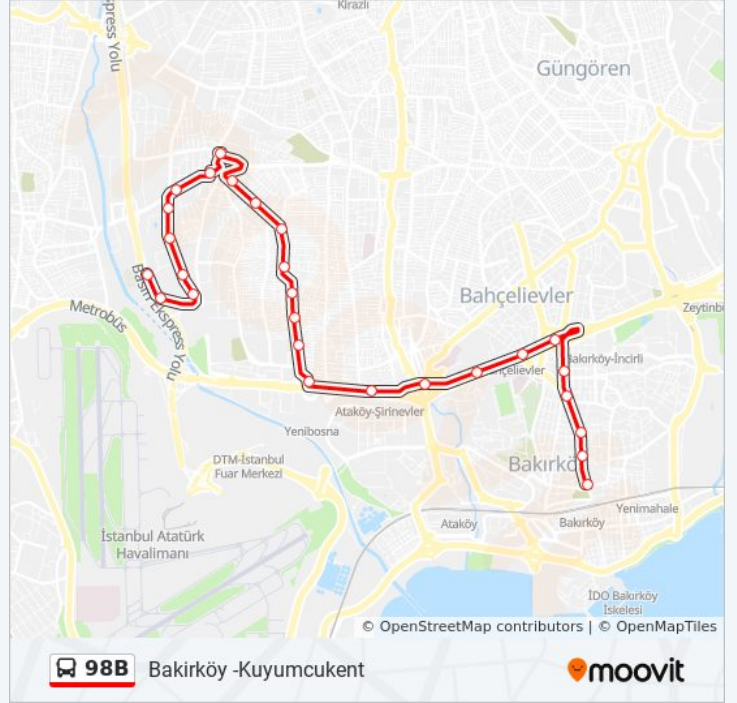

Yolculuk Süresi: 28 dk

Hat Özeti:

Yönü

İhlas Evleri - Kuyumcukent Yönü

Altinyıldız İlkokulu - Kuyumcukent Yönü

29 Ekim Caddesi - Kuyumcukent Yönü

Yenibosna Köyaltı - Kuyumcukent Yönü

Kuyumcukent Çarşı - Kuyumcukent Yönü

Kuyumcukent / Son Durak Yönü

Varış yeri: Kuyumcukent-Bakırköy

28 durak

[HAT SAATLERİNİ GÖRÜNTÜLE](#)

Kuyumcukent / Son Durak Yönü

Yenibosna Köyaltı - Kuyumcukent Yönü

29 Ekim Caddesi - Kuyumcukent Yönü

Altinyıldız İlkokulu - Yenibosna Metro Yönü