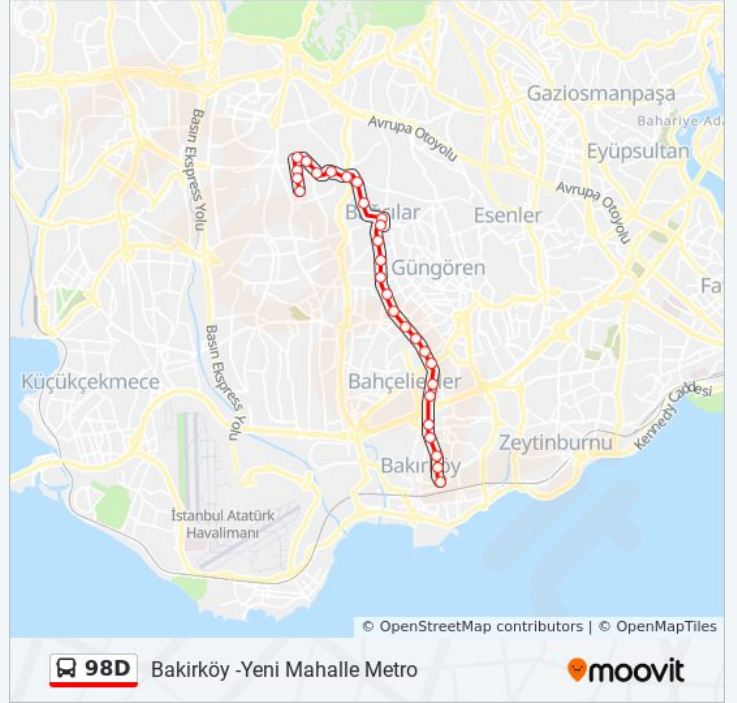

### Varış yeri: Bakirköy -Yeni Mahalle Metro

28 durak

[HAT SAATLERİNİ GÖRÜNTÜLE](#)

- Bakirköy - İncirli Yönü
- Yeşil Kibris - İncirli Yönü
- Klinik - İncirli Yönü
- Dikilitaş - İncirli Yönü
- İncirli / Ömür Yönü
- Haznedar Yolu - Çalışlar Yönü
- Çalışlar - İncirli Yönü
- Haznedar - Bağcılar Yönü
- Bağcılar Caddesi - Bağcılar Yönü
- İlkyuva - Bağcılar Yönü
- İmami Buhari Camii - Bağcılar Yönü
- Soğanlı Çeşme - Bağcılar Yönü
- Yıldıztepe - Bağcılar Yönü
- Parseller - Bağcılar Yönü
- Esenyol - Bağcılar Yönü
- Eski Köy - Haznedar Yönü
- Bağcılar - Beyazıt Yönü
- Bağcılar Metro - Yeni Mahalle Yönü
- Çeşme - Bağcılar Çiftlik Yönü
- Yavuzselim Mahallesi - Bağcılar Çiftlik Yönü
- Bağcılar Çiftlik - Ateştuğla Yönü

### 98D otobüs Saatleri

Bakirköy -Yeni Mahalle Metro Güzergahı Saatleri:

Pazartesi	22:50
Salı	22:50
Çarşamba	22:50
Perşembe	22:50
Cuma	22:50
Cumartesi	22:50
Pazar	22:50

### 98D otobüs Bilgi

**Yön:** Bakirköy -Yeni Mahalle Metro

**Duraklar:** 28

**Yolculuk Süresi:** 28 dk

**Hat Özeti:**

Dr.Cemil-Fevziye Özkaya Ortaokulu - Ateştuğla Yönü

Devekaldırım Caddesi - Ateştuğla Yönü

### Variş yeri: Yeni Mahalle Metro -Bakırköy

33 durak

[HAT SAATLERİNİ GÖRÜNTÜLE](#)

Yeni Mahalle Metro - Son Durak Yönü

Halk Sarayı - Ateştuğla Yönü

Ateştuğla - Bakırköy Yönü

Şirin Sokak - Eminönü Yönü

Osmangazi Camii - Bağcılar Çiftlik Yönü