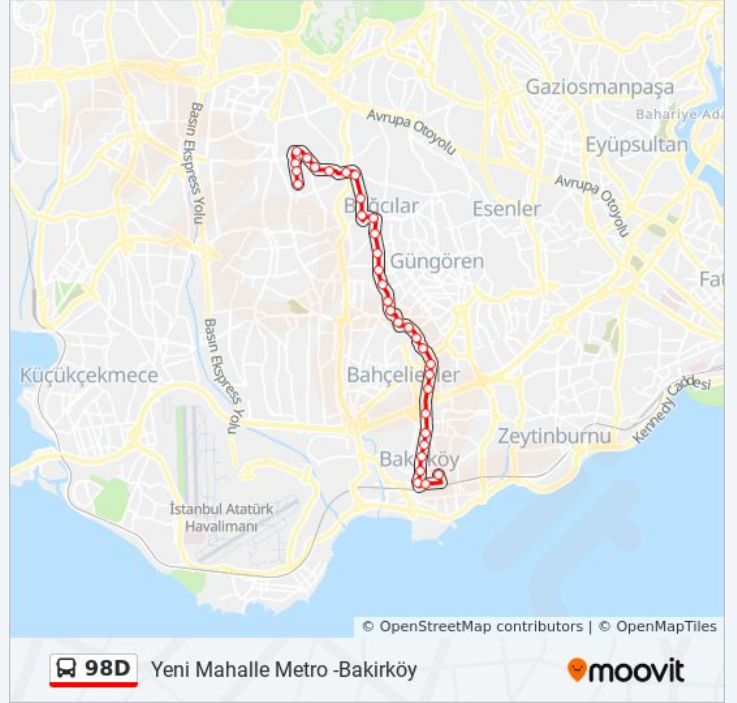

### 98D otobüs Bilgi

**Yön:** Yeni Mahalle Metro -Bakırköy

**Duraklar:** 33

**Yolculuk Süresi:** 31 dk

**Hat Özeti:**

Umut Caddesi - Haznedar Yönü

Bahçelievler İski - Haznedar Yönü

İlkyuva - Haznedar Yönü

Ödül Sokak - Haznedar Yönü

Haznedar - İncirli Yönü

Çalışlar - Bağcılar Yönü

Haznedar Yolu - Ömür (Çalışlar) Yönü

İncirli / Bakırköy Yönü

Dikilitaş - Bakırköy Yönü

Klinik - Bakırköy Yönü

Şekerevler - Bakırköy Yönü

Yücetarla - Bakırköy Yönü

Zuhuratbaba - Yesilköy Yönü

Ziraat Odası - Bakırköy Yönü

Bakırköy - İncirli Yönü