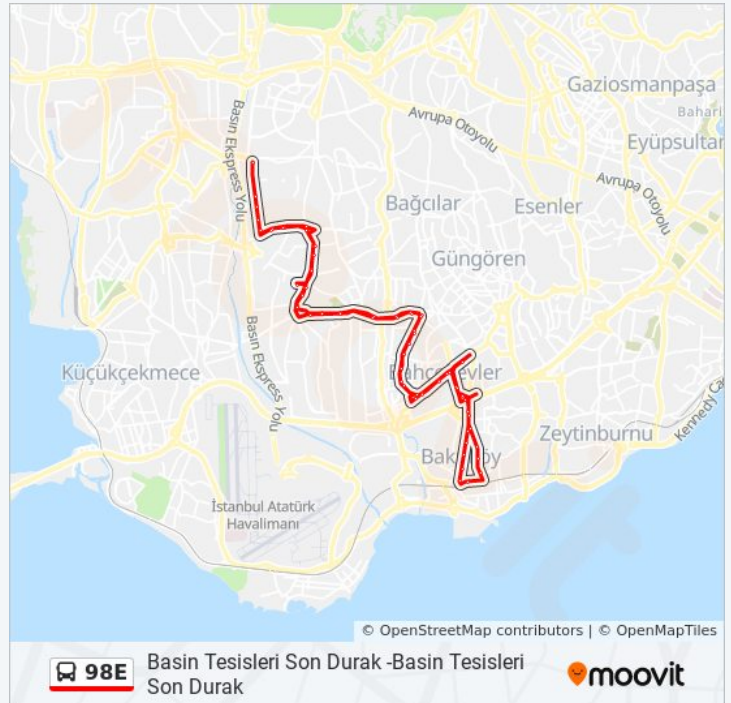

Variş yeri: Basın Tesisleri Son Durak -Basın Tesisleri Son Durak

79 durak

[HAT SAATLERİNİ GÖRÜNTÜLE](#)

Basın Tesisleri Son Durak

Tekin Sokak - Güneşli Yönü

Gülbahar Caddesi 21

Gülbahar Caddesi - Güneşli Yönü

Metro Market - Güneşli Yönü

Işık Sokak / Güneşli Yönü

Koçman Caddesi

Güneşli Meydanı - Yenibosna Yönü

Hürriyet Mahallesi - Yenibosna Yönü

Atatürk Caddesi - Yenibosna Yönü

Bağlar Mahallesi - Yenibosna Yönü

Muammer Taşkale Parkı - U.Radari-Soğanlı Yönü

Şehit Mehmet Karaaslan - Yenibosna Yönü

Doğu Sanayi Sitesi - Güneşli Yönü

Kayalar Sokak - Soğanlı Yönü

Park - Soğanlı Yönü

İtfaiye Okulu - Soğanlı Yönü

Recep Yazıcıoğlu - Soganlı Yönü

Mimar Sinan Caddesi - Soğanlı Yönü

Ata Sokak 2şehit Osman Yıldız Ticaret Meslek Lisesi - Soganlı Yönü

Soğanlı - Yayla Yönü

Gençosman - Yayla Yönü

Mustafa Kemalpaşa Caddesi - Soganlı Yönü

Esenler Sokak - Yayla Yönü

Kocasınan Çok Programlı Anadolu Lisesi - Yayla Yönü

Siyavuşpaşa İlkokulu - Yayla Yönü

98E otobüs Saatleri

Basın Tesisleri Son Durak -Basın Tesisleri Son Durak Güzergahı Saatleri:

Pazartesi	06:05 - 20:30
Salı	06:05 - 20:30
Çarşamba	06:05 - 20:30
Perşembe	06:05 - 20:30
Cuma	06:05 - 20:30
Cumartesi	06:00 - 17:40
Pazar	Çalışmıyor

98E otobüs Bilgi

Yön: Basın Tesisleri Son Durak -Basın Tesisleri Son Durak

Duraklar: 79

Yolculuk Süresi: 103 dk

Hat Özeti: