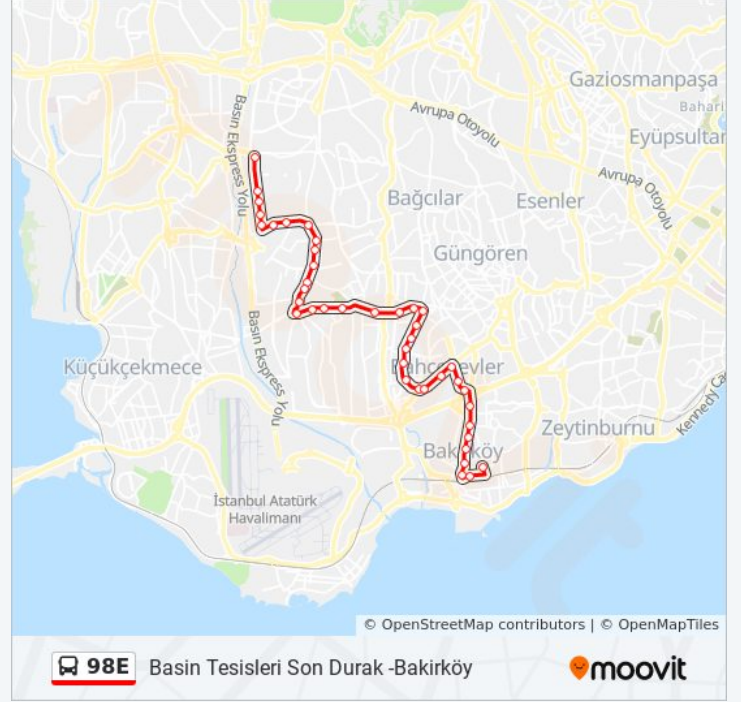

Marmara Üniversitesi Bahçelievler Kampüsü -
İncirli Yönü

İncirli / Bakırköy Yönü

Dikilitaş - Bakırköy Yönü

Klinik - Bakırköy Yönü

Şekerevler - Bakırköy Yönü

Yücedarla - Bakırköy Yönü

Zuhuratbaba - Yesilköy Yönü

Ziraat Odası - Bakırköy Yönü

98E otobüs Bilgi

Yön: Basın Tesisleri Son Durak -Bakırköy

Duraklar: 40

Yolculuk Süresi: 41 dk

Hat Özeti:

Variş yeri: Basın Tesisleri Son Durak -Basın Tesisleri Son Durak

79 durak