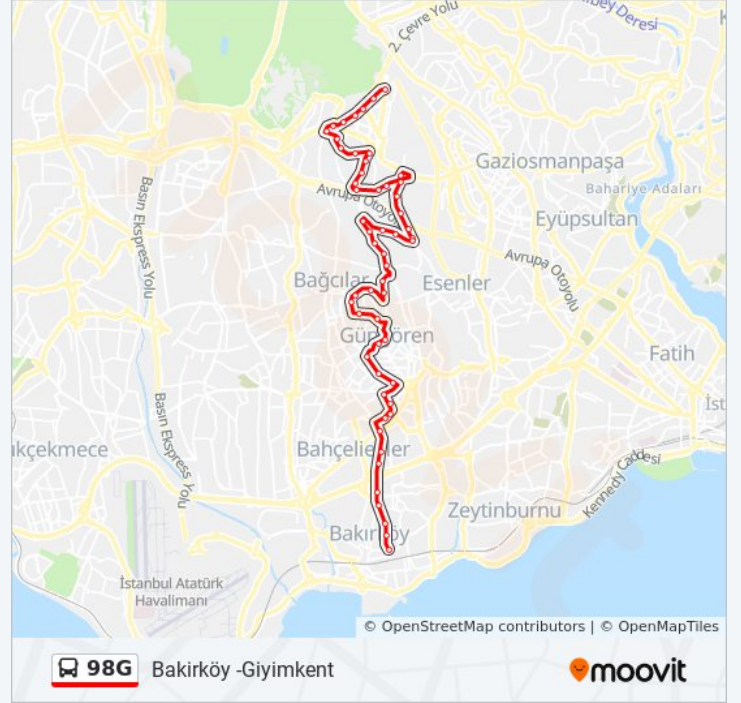

İkiz Kuleler - Giyimkent Yönü

Tekstilkent Bulvarı - Giyimkent Yönü

Tekstilkent-Giyimkent Metro İstasyonu -
Giyimkent Yönü

Çamlık - Giyimkent Yönü

Giyimkent - Son Durak Yönü

Variş yeri: Giyimkent -Bakirköy

59 durak