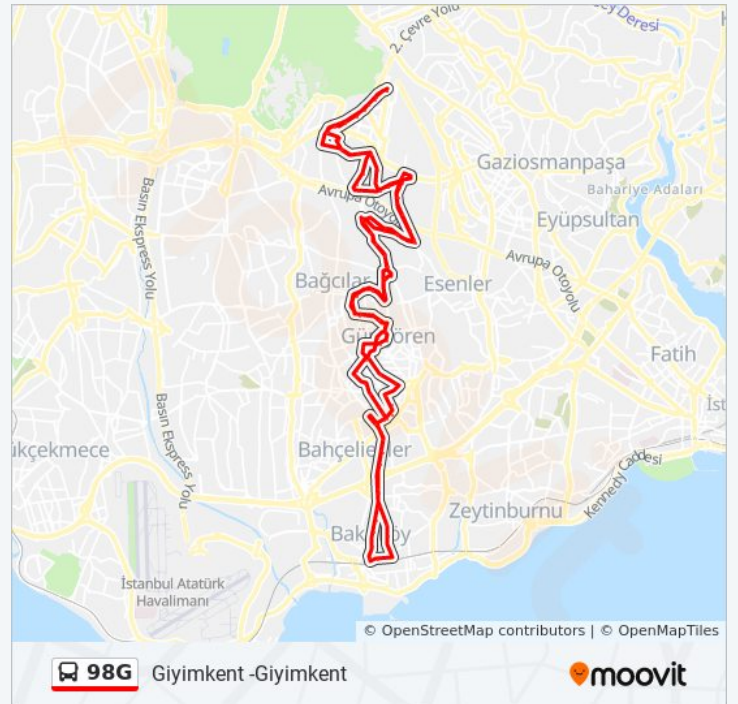

Şehit Hüseyin Kısa - Davutpaşa Yönü

Karabayır - Davutpaşa Yönü

98G otobüs Saatleri

Giyimkent -Giyimkent Güzergahı Saatleri:

Pazartesi	06:00 - 20:30
Salı	06:00 - 20:30
Çarşamba	06:00 - 20:30
Perşembe	06:00 - 20:30
Cuma	06:00 - 20:30
Cumartesi	05:50 - 19:00
Pazar	06:30 - 20:00

98G otobüs Bilgi

Yön: Giyimkent -Giyimkent

Duraklar: 112

Yolculuk Süresi: 125 dk

Hat Özeti:

98G Giyimkent -Giyimkent

moovit

Türk-İsveç Kardeşlik İlkokulu - Eminönü Yönü