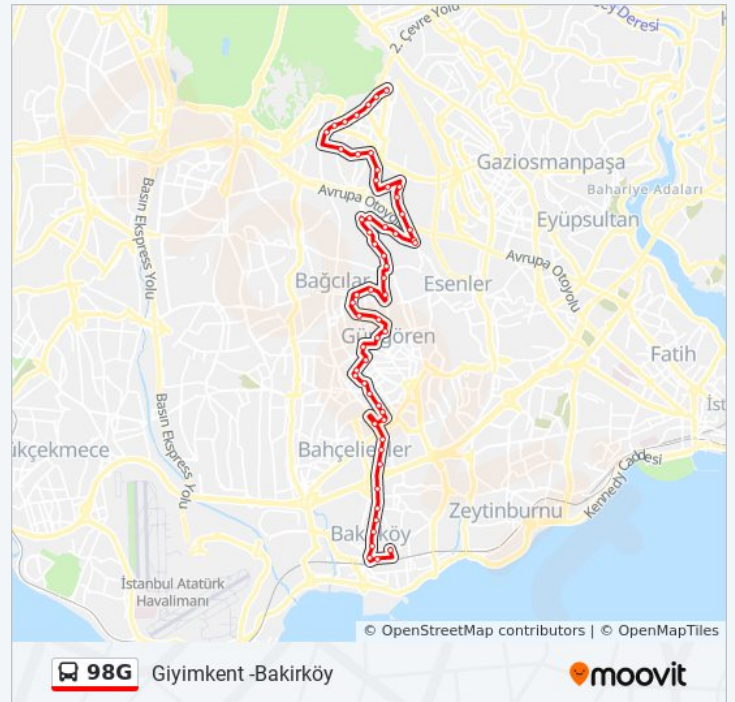

Şehit Hüseyin Kısa - Davutpaşa Yönü

98G otobüs Saatleri

Giyimkent -Bakirköy Güzergahı Saatleri:

Pazartesi	12:30 - 21:30
Salı	12:30 - 21:30
Çarşamba	12:30 - 21:30
Perşembe	12:30 - 21:30
Cuma	12:30 - 21:30
Cumartesi	07:40 - 22:20
Pazar	12:25 - 21:30

98G otobüs Bilgi

Yön: Giyimkent -Bakirköy

Duraklar: 59

Yolculuk Süresi: 58 dk

Hat Özeti:

Karabayir - Davutpaşa Yönü

Türk-İsveç Kardeşlik İlkokulu - Eminönü Yönü

Şehit Muhammet Ali Aksu - Davutpaşa Yönü